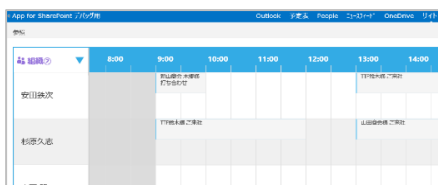

Webパーツオプション

SharePoint上にWebパーツとして貼り付け可能

グループ、組織グループ、個人の予定、階層からの動的表示、予定の作成などGroupLookの機能をすべてSharePointから利用可能です。(Office 365 SharePoint Online対応)

価格 SaaS型 共用サービス

オンプレミス版の製品についてはお問い合わせください

ユーザー数	月額単価 (税抜)	Webパーツオプション
~500	¥ 50,000.- / 月額固定	¥ 10,000.- / 月額固定
501~999	¥ 100.- / ユーザー	¥ 20.- / ユーザー
1,000~2,999	¥ 85.- / ユーザー	¥ 20.- / ユーザー
3,000~4,999	¥ 70.- / ユーザー	¥ 20.- / ユーザー
5,000~9,999	¥ 60.- / ユーザー	¥ 10.- / ユーザー
10,000~	¥ 50.- / ユーザー	¥ 10.- / ユーザー

無料トライアル提供中

有料版と同じ機能を期間限定でお試し頂けます

<https://www.bbsystem.co.jp/product/grouplook/>

LookSeries

ビービーシステムが提供するMicrosoft Office 365を補完するクラウドサービス群

AddressLook for Microsoft Teams
階層型アドレス帳

LogLook +
ログ収集・分析・レポート

ResourceLook Online
施設予約効率化

ManualLook
Office 365
マニュアル定期便

●本カタログの内容は、2020年11月現在のものです。上記内容は予告なく変更する場合があります。●Microsoft は、米国Microsoft Corporation の米国及びその他の国における登録商標または商標です。●マイクロソフト社製品につきましては、<http://www.microsoft.com/japan/> をご参照ください。●記載されている会社名や製品名などは、それぞれ各社の商標または登録商標です。

お問い合わせ

株式会社ビービーシステム 営業部

BBSsystem
Big Bang System Corporation

Gold Microsoft Partner
Microsoft

E-mail : otoiawase@bbsystem.co.jp

東日本TEL : 03-5777-2801 名古屋TEL : 052-990-9222 西日本TEL : 06-6944-1077