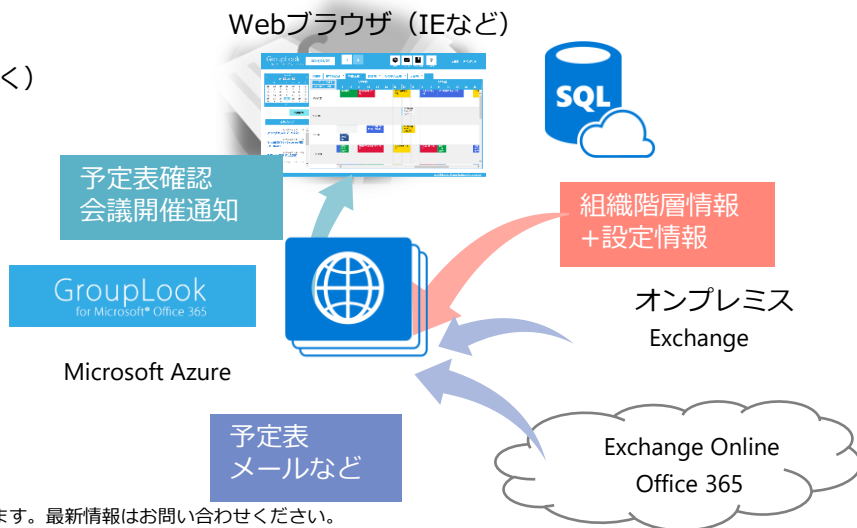

利用要件・環境

対応 Exchange 製品

- Office 365 (Exchange Online * プランKを除く)
- Exchange Server 2010 / 2013 / 2016

対応 クライアント

- Microsoft Edge
- 最新バージョンのMozilla Firefox
- 最新バージョンのGoogle Chrome

アドレス帳データ

- CSV を用いた一括処理機能

対応認証方式

- フォーム認証
- ADFS認証

* GroupLookを利用する要件は、Office 365のサポートポリシーに準じます。最新情報はお問い合わせください。