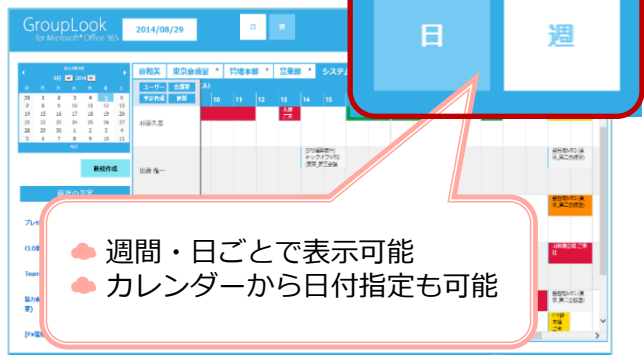

グループスケジューラー