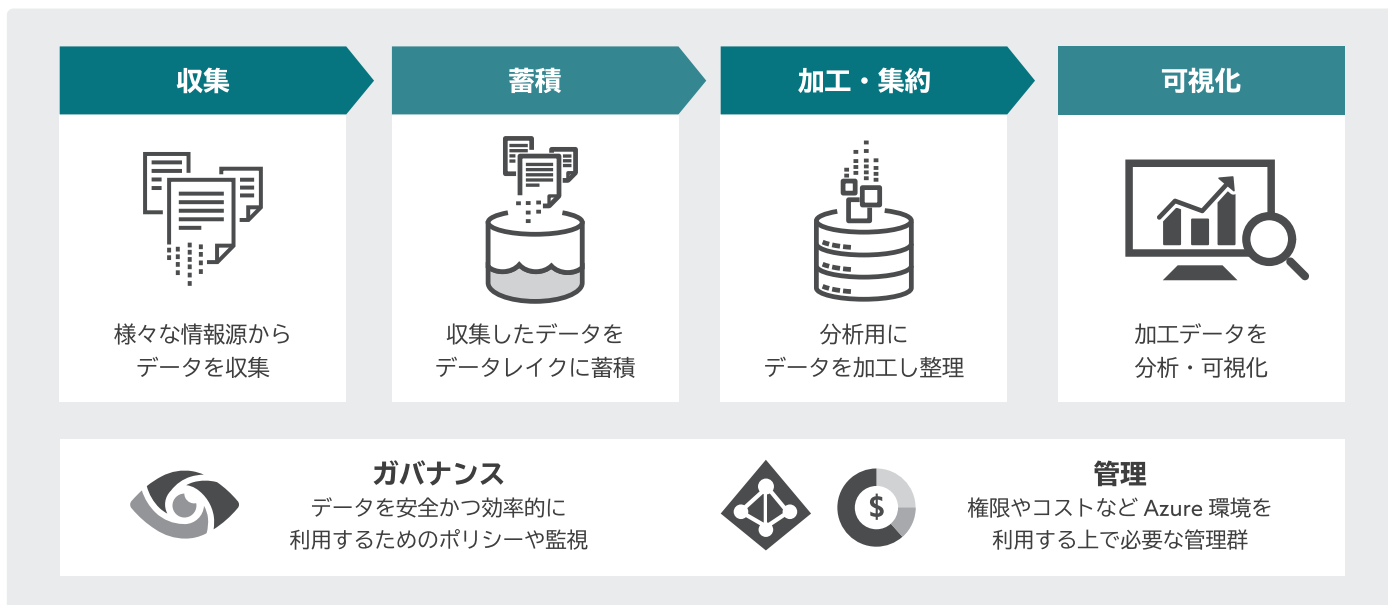

安心して使い続けられる

Microsoft Azure Well - Architected Framework（以下、W-AF）と JBS の知見を掛け合わせた基盤を提供します。ビジネスの成長や分析範囲の広がりの際にも安心して使い続けられます。

運用に困らない

分析基盤を活用していくためのガイドを提供します。また、基盤運用の困りごとに対応する窓口を 2 か月分付属するため、安心してサービスを利用できます。

サービス詳細説明

Azure 基盤設計の基本原則である W-AF と JBS の知見を掛け合わせた環境を提供します。
データ分析プラットフォーム構築プランでは、データ分析を行う上で必要な環境の準備が整います。

POINT
1

欲しいデータがすぐに見つかる環境

Microsoft Purview により、データカタログやリネージュなどのデータガバナンス機能を有効化し、欲しいデータがすぐに見つかる環境を実現します。