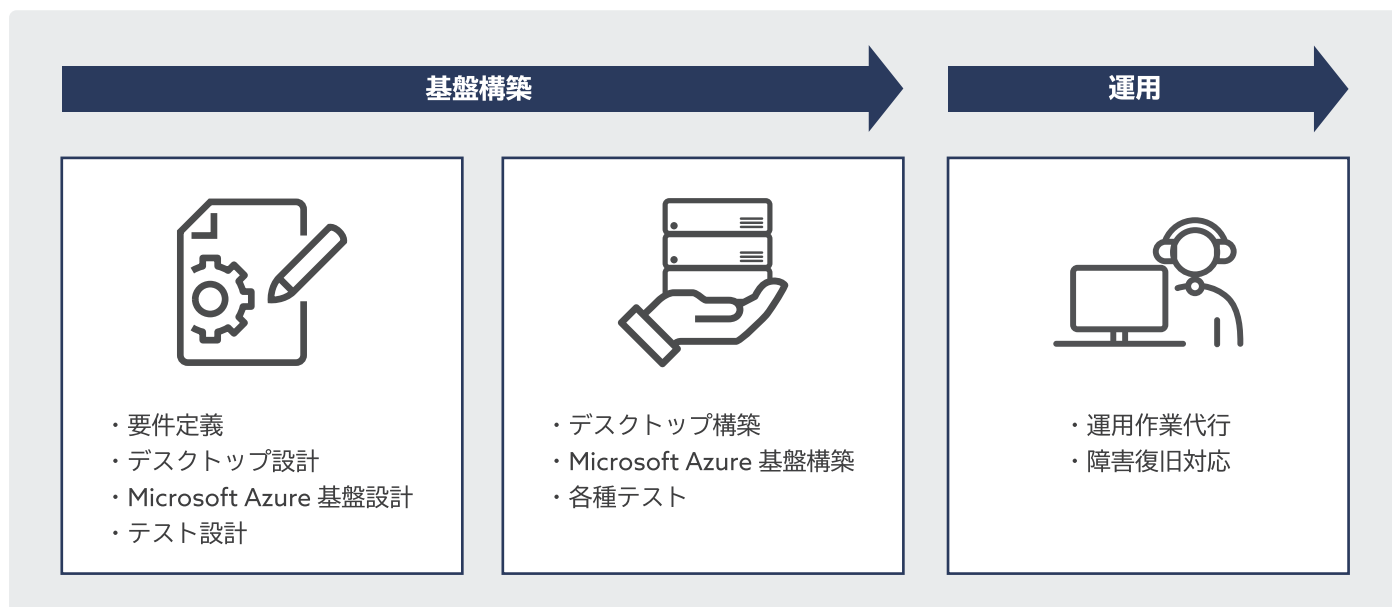

スムーズで安心なリモートワーク導入を

仮想デスクトップ構築 for Azure Virtual Desktop

日本マイクロソフトが提供する Azure Virtual Desktop（以下 AVD）の環境を JBS が構築します。あらかじめ用意した JBS 独自の設計書をベースに構築するため、安心・安全な AVD 環境を利用することができます。

サービス概要

オンプレミス VDI を利用してクラウドに移行したいお客さまやセキュアで柔軟な VDI 環境を検討中のお客さま向けに、AVD による仮想デスクトップ環境を構築します。

サービスメリット

フレームワークの活用とプロセス化した進め方により、お客さまの手間を減らしつつ着実に AVD の導入を進めることができます。

The three service benefits are:

- **安心な設計 (Peace of Mind Design):** Represented by puzzle pieces icon. Text: JBS の豊富な実績をもとに作成した設計ドキュメントを利用することで設計項目の漏れを防ぎます。オンプレミスにある社内システムとの接続方式等も考慮して設計をするため、安心して構築準備が進められます。
- **スムーズな導入 (Smooth Introduction):** Represented by a gear with a circular arrow icon. Text: JBS が事前に準備した回答しやすいヒアリングシートをもとに AVD 環境の設計を実施します。コミュニケーションコストを抑えることで、お客さまの負荷が軽減されスムーズに AVD 環境を導入できます。
- **安全な運用 (Safe Operation):** Represented by a person at a computer with a lightbulb icon. Text: 「AVD の運用は何をしたらいいのかわからない」そんなお客さまにも JBS が提供する運用サービスが付帯するため迷わずに確実なスタートが切れます。