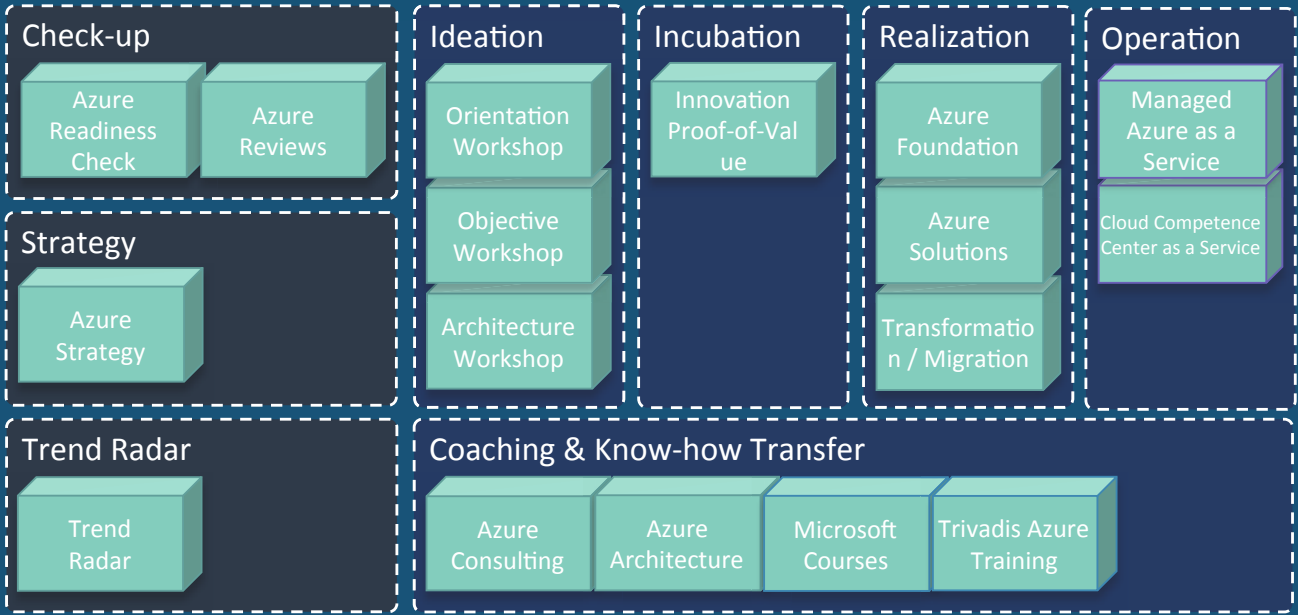

Your Way to Azure

Unsere Partner

Microsoft Partner

Gold Cloud Platform
Gold Application Lifecycle Management
Gold Data Analytics
Gold Data Platform
Gold Collaboration and Content
Gold Customer Relationship Management
Silver Learning

Zertifizierung

Als ISO 20000 zertifiziertes Unternehmen stehen wir für die Qualität und Zuverlässigkeit unserer hochstehenden Services nach internationalen Standards ein.