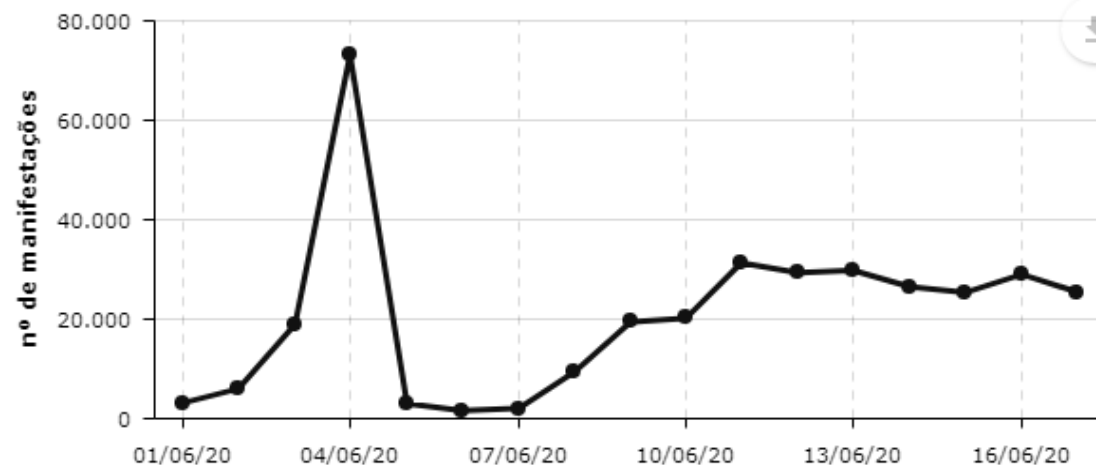

MÉTODO LUAM

DAOURA

ÍNDICE DE COMUNICAÇÃO

MANIFESTAÇÕES

353.645 ^{-56332 (-14%)}

Positivo
64.028 ^{-7672 (-11%)}

Neutro
74.784 ^{-8213 (-10%)}

Negativo
214.833 ^{-40447 (-16%)}