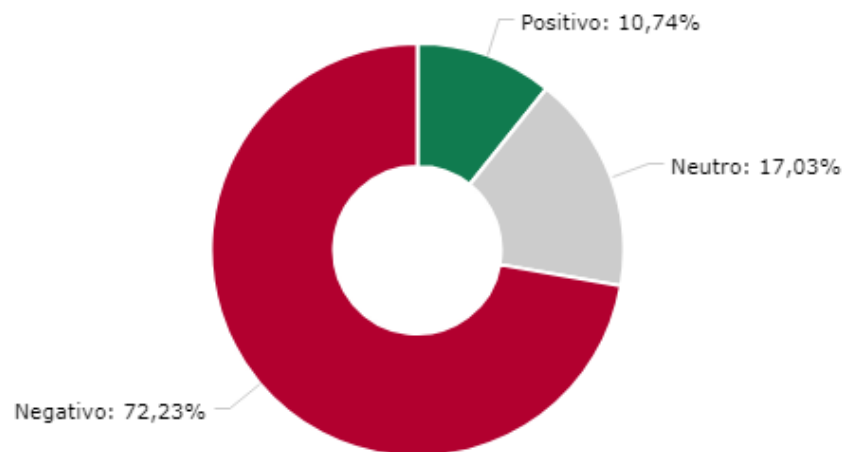

MINHAS PÁGINAS

@jairbolsonaro

17.310 manifestações

MANIFESTAÇÕES AO VIVO

TÓPICOS MAIS COMENTADOS

TÓPICOS COM MAIOR VARIAÇÃO

STF

7.084 manifestações

HOSPITAL DE CAMPANHA

4.033 manifestações

ESGOTO

1.775 manifestações

HOSPITAL DE CAMPANHA

AGIR

ÍNDICE DE SENTIMENTO MÉDIO

25% NEGATIVO

TÓPICOS RELACIONADOS

hospital de campanha

maracanã

leitos

jogo

pacientes

uti

estádio

DISTRIBUIÇÃO DE SENTIMENTO

SENTIMENTO NO TEMPO

ANALISADOR DE TÓPICOS

TÓPICO	CATEGORIA	MANIFESTAÇÕES	SENTIMENTO	COMPARAR
hospital de campanha	Saúde	4.033	Negativo	<input checked="" type="checkbox"/>
doria	Não urbano	13.877	Negativo	<input checked="" type="checkbox"/>
vacina	Saúde	7.415	Negativo	<input checked="" type="checkbox"/>
envio	Não urbano	7.127	Negativo	<input type="checkbox"/>
stf	Não urbano	7.084	Negativo	<input type="checkbox"/>
china	Não urbano	6.107	Negativo	<input type="checkbox"/>
presidente bolsonaro	Não urbano	5.208	Negativo	<input type="checkbox"/>