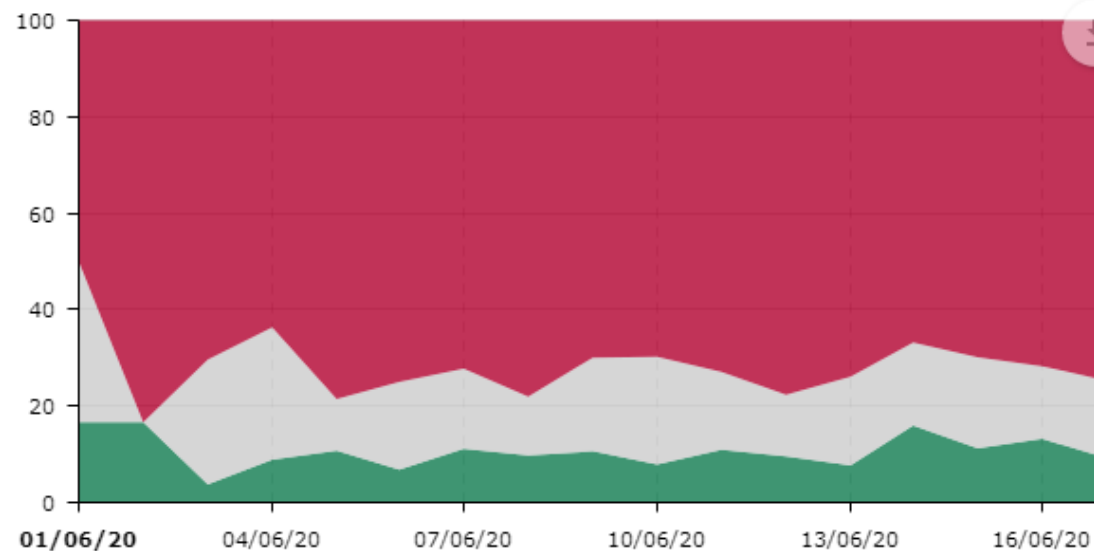

SENTIMENTO NO TEMPO