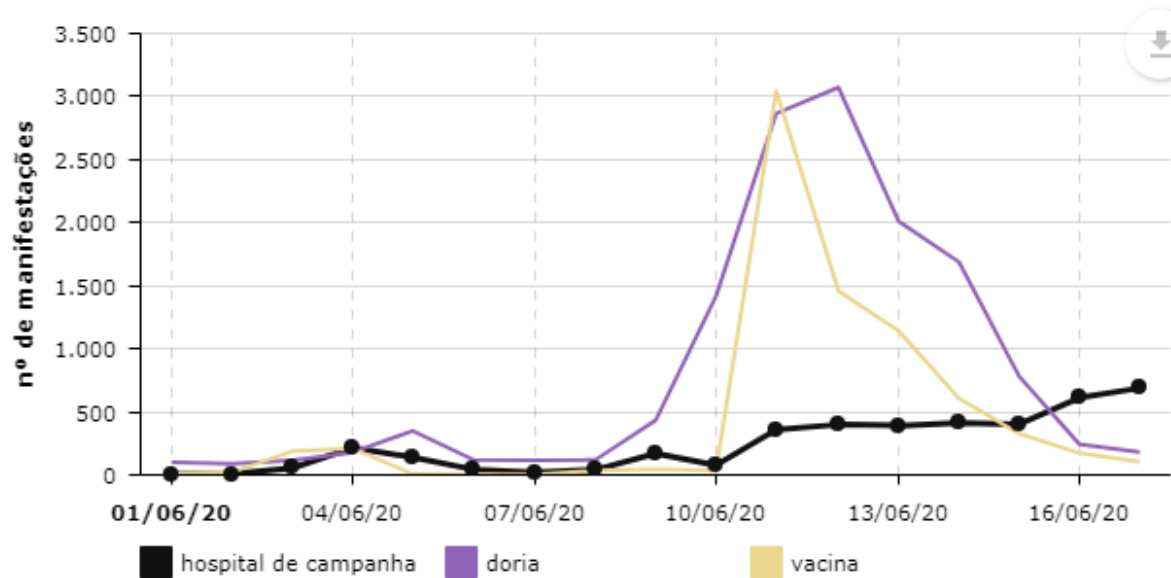

TÓPICOS RELACIONADOS

hospital de campanha

maracanã

leitos

jogo

pacientes

uti

estádio

DISTRIBUIÇÃO DE SENTIMENTO

SENTIMENTO NO TEMPO

ANALISADOR DE TÓPICOS

TÓPICO	CATEGORIA	MANIFESTAÇÕES	SENTIMENTO	COMPARAR
hospital de campanha	Saúde	4.033	Negativo	<input checked="" type="checkbox"/>
doria	Não urbano	13.877	Negativo	<input checked="" type="checkbox"/>
vacina	Saúde	7.415	Negativo	<input checked="" type="checkbox"/>
envio	Não urbano	7.127	Negativo	<input type="checkbox"/>
stf	Não urbano	7.084	Negativo	<input type="checkbox"/>
china	Não urbano	6.107	Negativo	<input type="checkbox"/>
presidente bolsonaro	Não urbano	5.208	Negativo	<input type="checkbox"/>

RELACIONAMENTOS DO TÓPICO

TIPO **Sentimento** ▾

Buscar localização

Google

Map data ©2020 Terms of Use

TIPO DE MAPA **Marcadores** ▾

TIPO DE MARCADOR **Categoria** ▾

QUANDO E COMO USAR