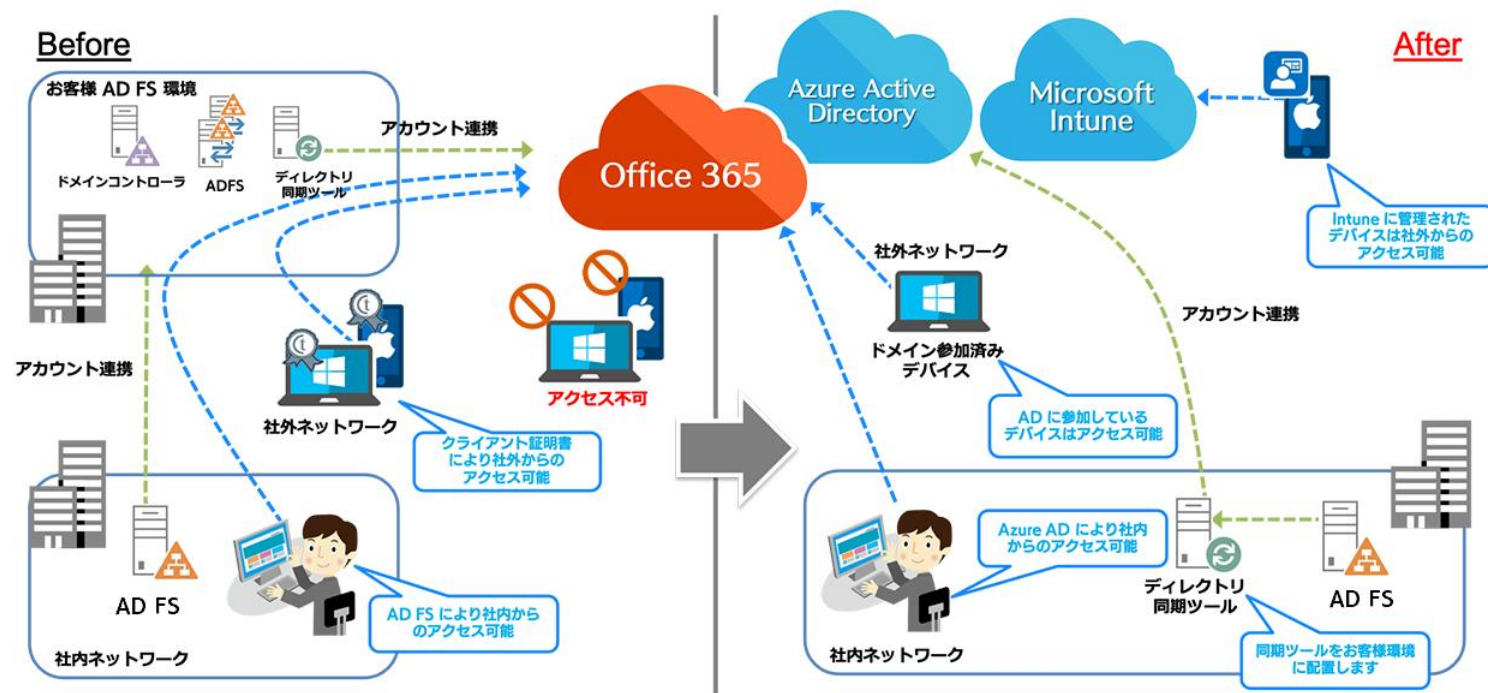

Azure AD への移行サービス 高い利便性とセキュリティ管理を実現

Azure AD

ユーザーの高い利便性とセキュリティ管理を両立

Intune

社内外のデバイスもアプリも一元管理

自動設定ツール

クラウドユーザーの初期設定を自動化し業務効率化

ヘルプデスク

Office 365 や EMS の日々の運用をサポート

移行イメージ (Intune 端末制御)

※実際の移行構成とは異なる可能性があります。予めご了承ください