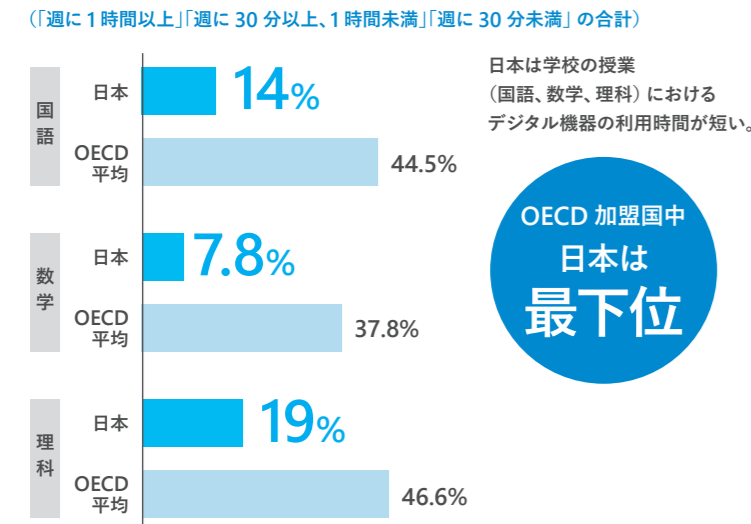

この背景には、日本の教育現場における ICT 環境整備の後れがあります。教育用コンピューター 1 台当たりの児童生徒数は、2018 年度の調査※2 では 5.6 人に 1 台、2019 年度の調査※3 では、5.4 人に 1 台という結果が出ています。これらの調査結果を踏まえ、日本は教育の ICT 化へ向けて大きく舵を切りました。文部科学省では学校の ICT 環境整備の加速化に向けた取り組みを推進することとし、2019 年 12 月に「GIGA スクール構想」を発表しました。子どもたち一人ひとりに個別最適化され、創造性を育む教育 ICT 環境を整備する計画が一気に進みだしたのです。

さらに、2020 年 4 月には「新型コロナウイルス感染症緊急経済対策」が閣議決定され、当初、学年ごとに分割し令和 5 年度までの段階的な達成を目標としていた学習者用端末整備のスケジュールを大きく前倒し、令和 2 年度中に小・中学校の全学年生徒への端末整備を目指す補正予算が計上されました。これにより、災害や感染症の発生等による学校の臨時休業等の緊急時においても、すべての子どもたちの学びを保障できる環境を早急を実現するとしています。この発表を受け、「1人1台 PC」を実現への動きが急加速し、各教育機関と自治体が一斉に整備へ着手しています。

全国の小中学生に 1人1台端末が整備されることになれば、その子どもたちが進級した先の高校や大学でも、デバイス整備をはじめとしたさまざまな教育 ICT 環境が進んでいくことになるでしょう。まさに今、日本全体の教育現場が変わろうとしているのです。すべての基盤になる端末と OS の選定は、子どもたちの将来にとって、とても重要な選択です。多様な子どもたちを誰一人取り残すことなく、公正に個別最適化された学びを実現しながら、数年、数十年先の子どもたちの将来を見据えたものであるべきです。誰にとっても使いやすい端末は深い学びを実現し、将来、実社会での課題解決に生かしていくための本質的な学びを得ることにつながります。未来を創造し生き抜く力を養うための教育、その実現のためにもっとも有効な選択肢が、最新の Windows を搭載した Surface なのです。

学校内・学校外でのデジタル機器の利用状況 (OECD 加盟 31 か国中)

1 週間のうち、教室の授業でのデジタル機器の利用状況