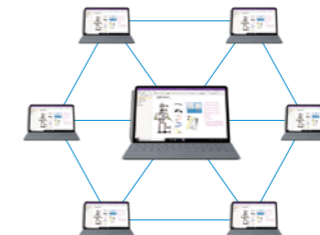

校外学習や部活動の記録、観察日記などで、Surface のタブレット形状と背面カメラが大活躍。板書を写真に撮って OneNote に貼り付けてペンでコメントを書き加えていけば、あっという間にデジタルノートのできあがり。瞬時に訪れる学びのチャンスを逃しません。

Microsoft Teams から課題を配布・提出

課題機能を利用して、宿題のファイルやテストを配布。生徒は持ち帰った Surface で自宅学習を進めることができます。課題を採点してフィードバックも可能。生徒一人ひとりに配布した課題は、個別の OneDrive に保存されるため、ほかの生徒からは見ることはできません。Microsoft 365 Education は、個別学習と協働学習の双方に対応します。

Microsoft Forms を使って小テスト

Forms 機能を使って Teams 上で小テストを実施。生徒は手元の Surface で回答を入力できます。リアルタイムで生徒の進捗状況を確認しながら、自動採点や自動集計が可能です。クラスで正答率が低い問題があれば、その部分を重点的に解説するなど、授業の最適化につながります。

リモート通話をしながら Microsoft Whiteboard を共有

Teams からリモート通話に参加して、Whiteboard を共有すれば皆で同じホワイトボードを目の前にしているかのようなグループワークが可能に。いつでもどこでも、好きな時に協働学習を進めることができます。