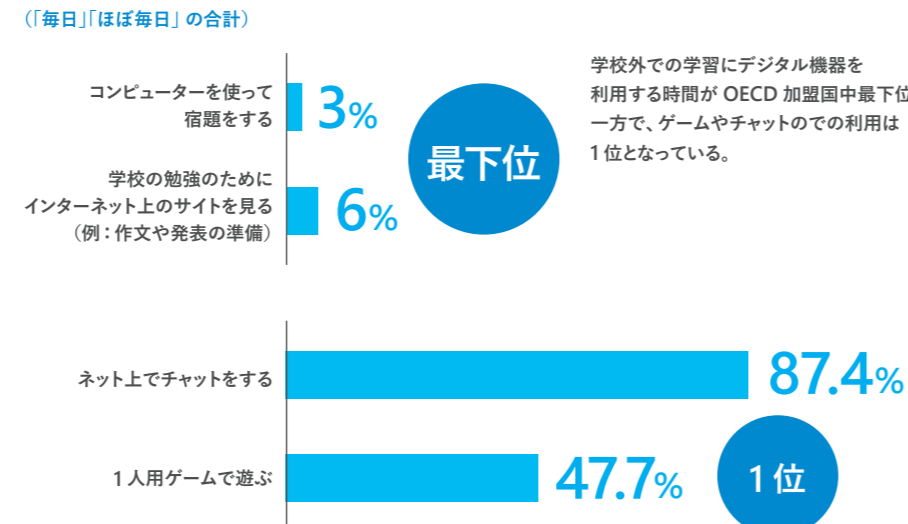

この背景には、日本の教育現場における ICT 環境整備の後れがあります。教育用コンピューター 1 台当たりの児童生徒数は、2018 年度の調査※2 では 5.6 人に 1 台、2019 年度の調査※3 では、5.4 人に 1 台という結果が出ています。これらの調査結果を踏まえ、日本は教育の ICT 化へ向けて大きく舵を切りました。文部科学省では学校の ICT 環境整備の加速化に向けた取り組みを推進することとし、2019 年 12 月に「GIGA スクール構想」を発表しました。子どもたち一人ひとりに個別最適化され、創造性を育む教育 ICT 環境を整備する計画が一気に進みだしたのです。

さらに、2020 年 4 月には「新型コロナウイルス感染症緊急経済対策」が閣議決定され、当初、学年ごとに分割し令和 5 年度までの段階的な達成を目標としていた学習者用端末整備のスケジュールを大きく前倒し、令和 2 年度中に小・中学校の全学年生徒への端末整備を目指す補正予算が計上されました。これにより、災害や感染症の発生等による学校の臨時休業等の緊急時においても、すべての子どもたちの学びを保障できる環境を早急を実現するとしています。この発表を受け、「1人1台 PC」を実現への動きが急加速し、各教育機関と自治体が一斉に整備へ着手しています。

全国の小中学生に 1人1台端末が整備されることになれば、その子どもたちが進級した先の高校や大学でも、デバイス整備をはじめとしたさまざまな教育 ICT 環境が進んでいくことになるでしょう。まさに今、日本全体の教育現場が変わろうとしているのです。すべての基盤になる端末と OS の選定は、子どもたちの将来にとって、とても重要な選択です。多様な子どもたちを誰一人取り残すことなく、公正に個別最適化された学びを実現しながら、数年、数十年先の子どもたちの将来を見据えたものであるべきです。誰にとっても使いやすい端末は深い学びを実現し、将来、実社会での課題解決に生かしていくための本質的な学びを得ることにつながります。未来を創造し生き抜く力を養うための教育、その実現のためにもっとも有効な選択肢が、最新の Windows を搭載した Surface なのです。

学校内・学校外でのデジタル機器の利用状況 (OECD 加盟 31 か国中)

1 週間のうち、教室の授業でのデジタル機器の利用状況

学校外での平日のデジタル機器の利用状況

教育用 PC の整備状況と GIGA スクール構想で目指す ICT 環境

教育用コンピューター 1 台あたりの児童生徒数 (2019 年 3 月 1 日時点)

「教育用コンピューター」とは、主として教育用に利用しているコンピューターのことをいう。教職員が主として校務用に利用しているコンピューター (校務用コンピューター) は含まない。