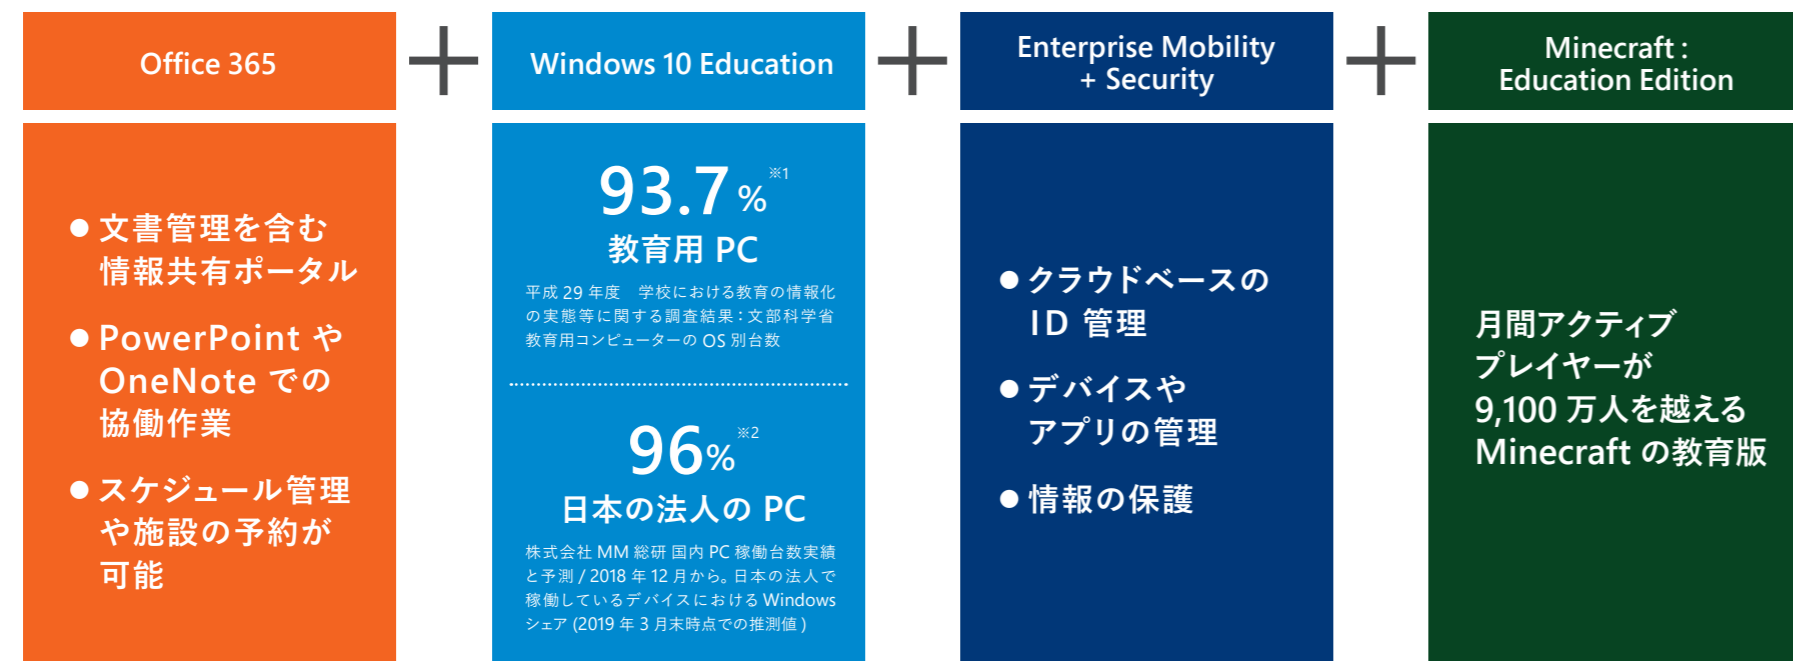

学校内・学校外でのデジタル機器の利用状況 (OECD 加盟 31 か国中)

1 週間のうち、教室の授業でのデジタル機器の利用状況

学校外での平日のデジタル機器の利用状況

教育用 PC の整備状況と GIGA スクール構想で目指す ICT 環境

教育用コンピューター 1 台あたりの児童生徒数 (2019 年 3 月 1 日時点)

「教育用コンピューター」とは、主として教育用に利用しているコンピューターのことをいう。教職員が主として校務用に利用しているコンピューター (校務用コンピューター) は含まない。

2023 年度までの教育用コンピューター整備目標

※1 国立教育政策研究所 (NIER)「OECD 生徒の学習到達度調査 (PISA) 2018 年調査」 ※2 文部科学省「平成 29 年度学校における教育の情報化の実態等に関する調査結果」 ※3 文部科学省「平成 30 年度学校における教育の情報化の実態等に関する調査結果」

マイクロソフトの教育機関向けクラウドソリューション Microsoft 365 Education

Microsoft 365 Education は、日本の ICT 教育に最適なマイクロソフトのソリューションを包括的に提供するクラウド サービスです。

Microsoft 365 Education には、これらの 4 つのサービスが含まれています。

Microsoft 365 Education マイクロソフトの教育機関向け ICT ソリューション

Microsoft 365 Education

Microsoft 365 Education の詳細はこちら