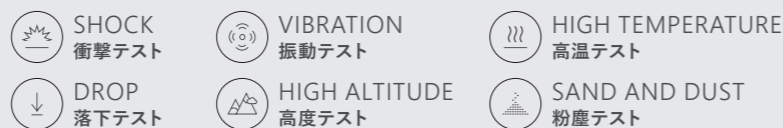

MIL 規格試験の内容 (一部)