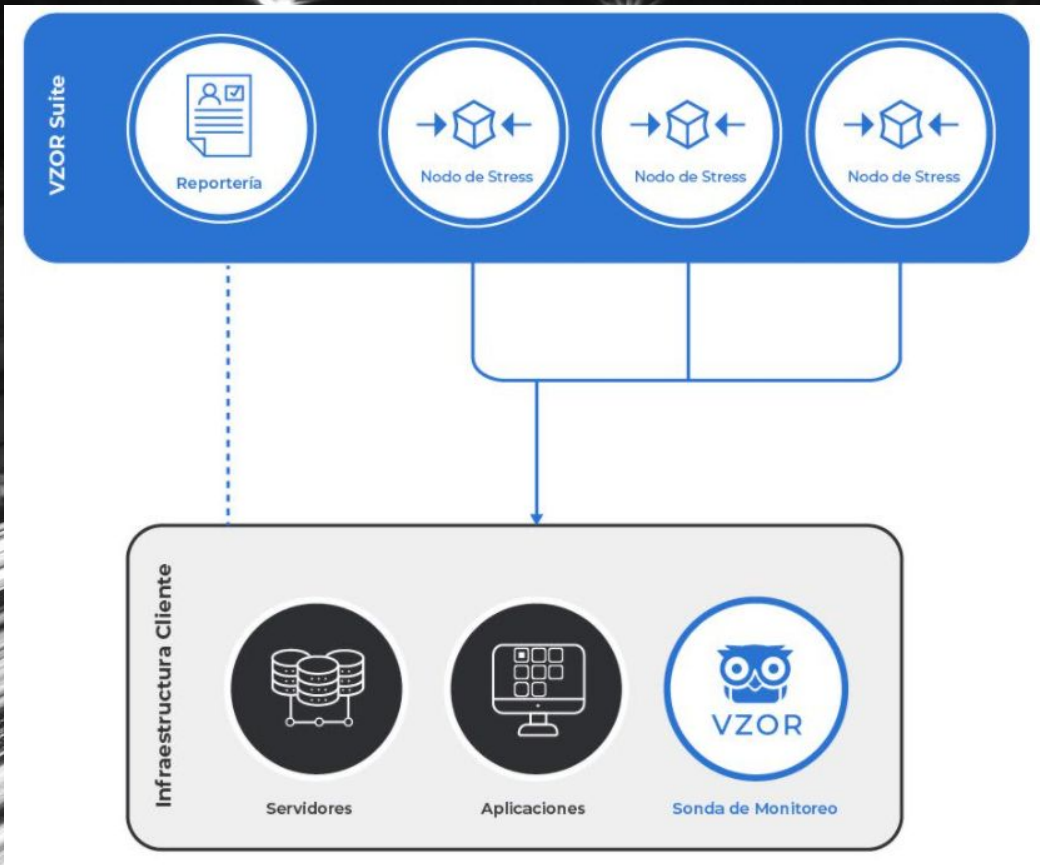

VZOR Suite Stress- Pruebas de Rendimiento, Stress de Aplicaciones Web y Endpoints

**Stress
Testing**