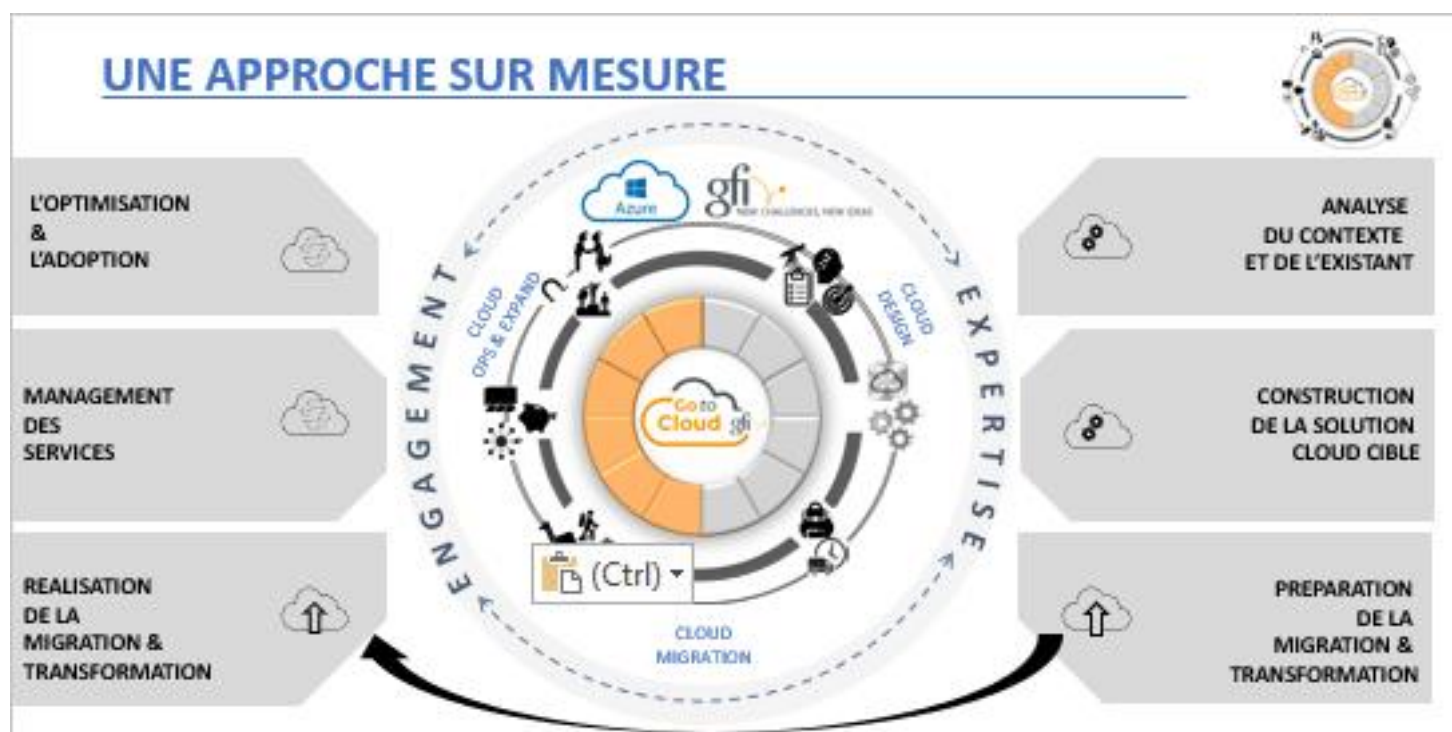

GoToCloud Azure By Inetum – Une offre complète

Réussissez vos projets de migration

- Un accompagnement de bout en bout avec des équipes certifiées.
- Un accompagnement FinOps afin de vous apprendre à maîtriser vos coûts de consommation
- Un catalogue de service managés unique, adaptés au mode IAAS, PAAS, SAAS

GoToCloud Azure

Réussissez vos projets de migration vers Azure et optimisez vos coûts d'infrastructure.

Pourquoi Inetum?

Présent dans 26 pays avec plus de 2 milliards de Chiffres d'affaires, Inetum est un acteur reconnu du marché des prestations de services aux entreprises au niveau des infrastructures, des applications, du digitale et des logiciels;