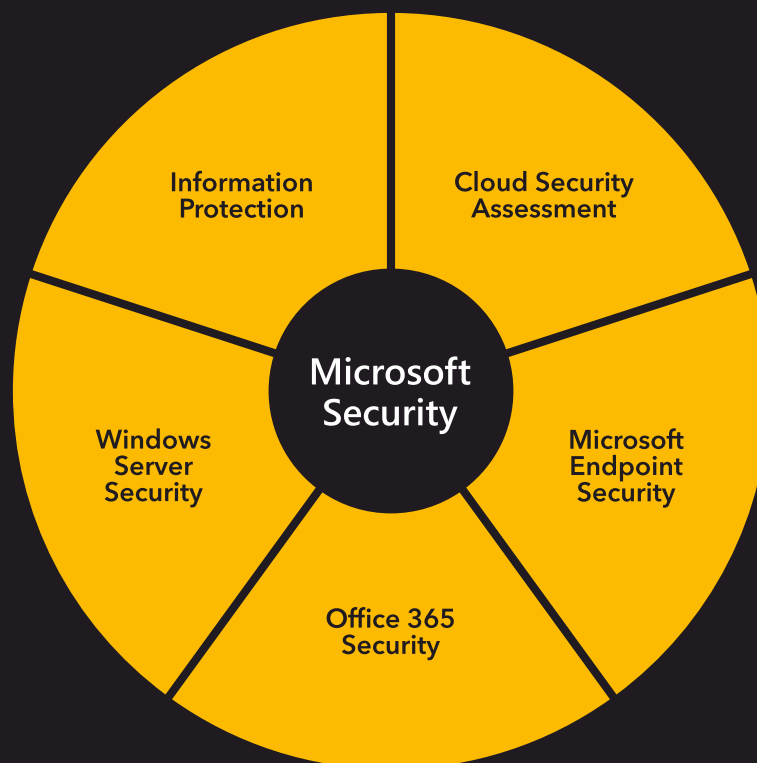

Microsoft Security

SŁAWOMIR SIP

Sales Team Director, Project Owner
+48 510 161 130
Slawomir.Sip@integritypartners.pl

MARCIN ANISZEWSKI

Sales Team Director, Project Owner
+48 697 091 911
Marcin.Aniszewski@integritypartners.pl

ŁUKASZ BLOCH

System Architect
+48 883 375 260
Lukasz.Bloch@integritypartners.pl

REFERENCES MICROSOFT SECURITY:

- KAN Sp. z o.o.
- KCR S.A.
- Polskie Linie Lotnicze LOT S.A.
- Grupa Maspex Sp. z o.o.
- Trakcja PRKił S.A.