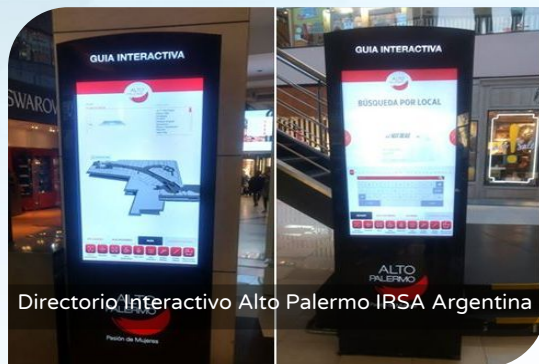

# Toda la red puede administrarse desde un browser.

Los contenidos se suben a un servidor y se distribuyen a todas las pantallas en forma instantánea.

[Link al video](#)

# DEX Manager es usado para comunicar en Retail, Finanzas, Vía Pública y Edificios Corporativos.

# DEX Manager permite desplegar aplicaciones interactivas.

Directorio Interactivo Alto Palermo IRSA Argentina

Oui Mexico - Televentas

World Sport - Mexico

Samsung - Catálogo Interactivo Retail - Argentina

## 2- Arme su playlist con una o varias zonas.

2º

The screenshot displays the DexManager software interface. At the top, there's a navigation bar with 'Sia Development' and tabs for 'NETWORK', 'MEDIA', and 'PLAYLIST'. Below this is a search/filter bar and a title bar for 'SIA Demo 3 Frames'. The main workspace is divided into three sections: