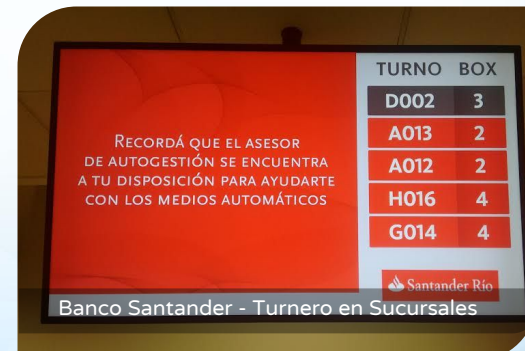

Banco Santander - Turnero en Sucursales