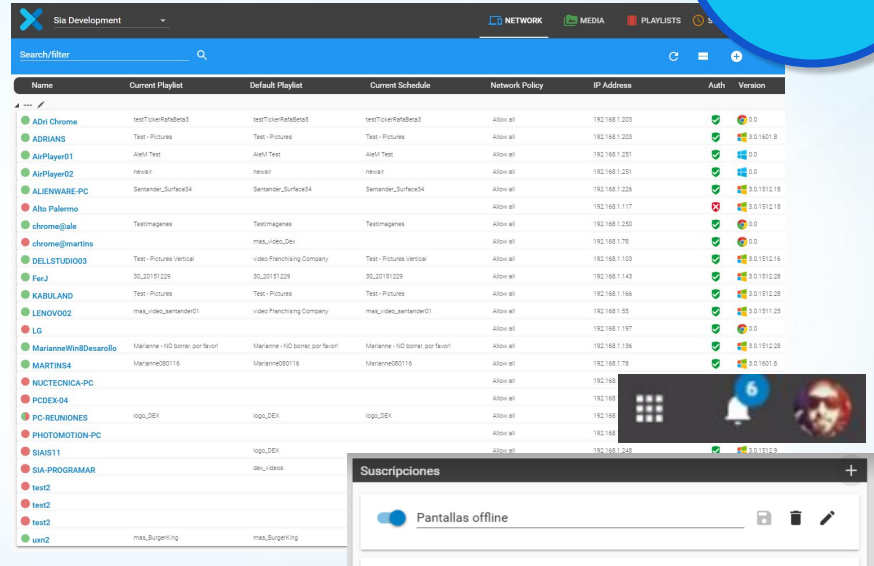

Attached playlists: [icon]

Navigation sidebar:

- Banco P
- FerJ-Schedule
- fullWeek
- Marianne
- Sergio
- TestLeo

## 4- Elija donde quiere publicar cada contenido

4º

DEX Manager permite monitorear que cada pantalla envíe screenshots al servidor.

El estado de la red puede monitorearse online o suscribirse al sistema de alertas.