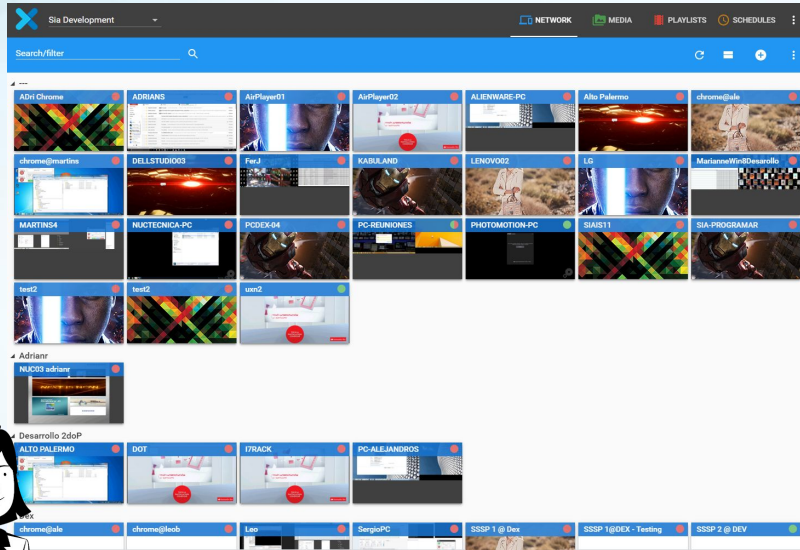

## 2- Arme su playlist con una o varias zonas.

2º

The screenshot displays the DexManager software interface. At the top, there's a navigation bar with 'Sia Development' and tabs for 'NETWORK', 'MEDIA', and 'PLAYLIST'. Below this is a search/filter bar and a title bar for 'SIA Demo 3 Frames'. The main workspace is divided into three sections:

## 4- Elija donde quiere publicar cada contenido

4º

DEX Manager permite monitorear que cada pantalla envíe screenshots al servidor.

El estado de la red puede monitorearse online o suscribirse al sistema de alertas.