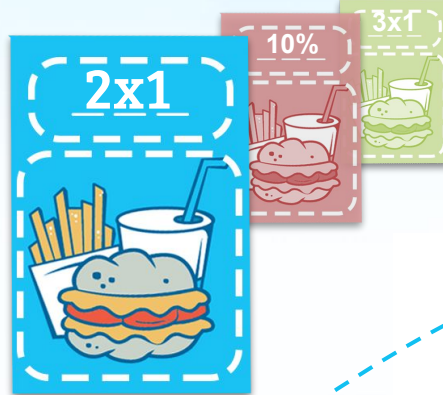

Los **Templates** permiten publicar contenidos dinamicos fácilmente.