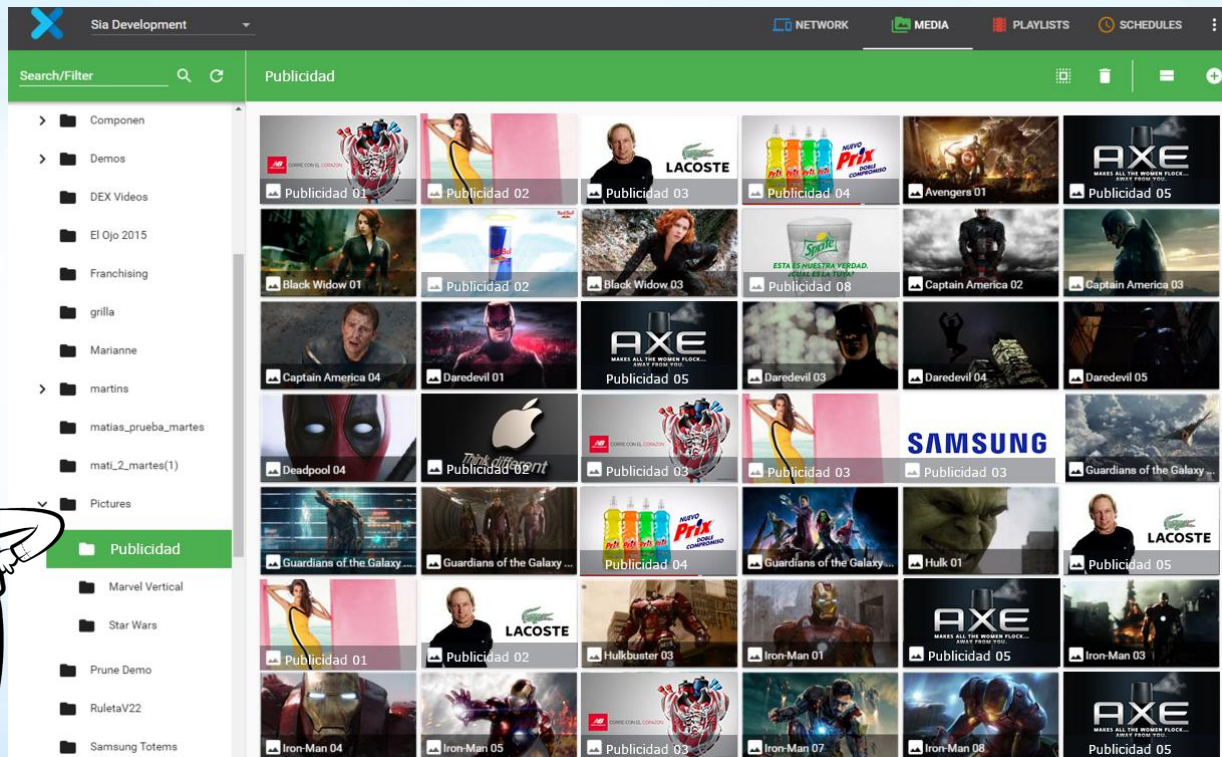

Publicando contenidos en 4 pasos.

1- Suba contenidos al server.

1º