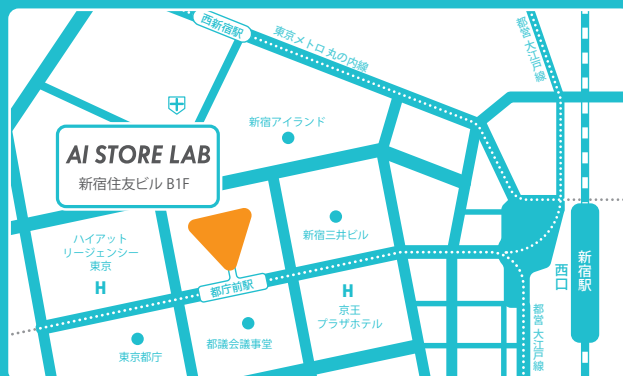

対応
クレジットカード
カード

※数字4桁のPINコードは、決済の際、ダブル認証に利用いたします。

OFFICIAL WEBSITE

今後のコラボショップスケジュールなどは、下記サイトにてご確認ください。

<https://secureinc.co.jp/lp/aistorelab/customer/>

公式サイト

SHOP INFORMATION

営業時間 9:00 ~ 19:00

定休日 水曜・土曜・日曜・祝日

アクセス 大江戸線 都庁前駅 A6 出口 直結
丸ノ内線 西新宿駅 2 番出口より徒歩 4 分
JR 線・小田急線・京王線 新宿駅西口より徒歩 8 分

所在地 東京都新宿区西新宿 2-6-1 新宿住友ビル 地下 1 階

お問い合わせ：株式会社セキュア TEL：03-6911-0660
東京都新宿区西新宿 2-6-1 新宿住友ビル 20 階

SECURE AI STORE LAB

未来型無人店舗

ご利用方法

ちょっと
先の未来、
営業中。

HOW TO SHOP.

ご利用方法

1 店舗前 顔登録機で 顔を登録

※初回来店時のみ顔を登録をしてください。
2回目以降は、顔認証にてご来店いただけます。

1 お手元のスマートフォンでユーザーページにログインいただき、QRコードを表示してください。