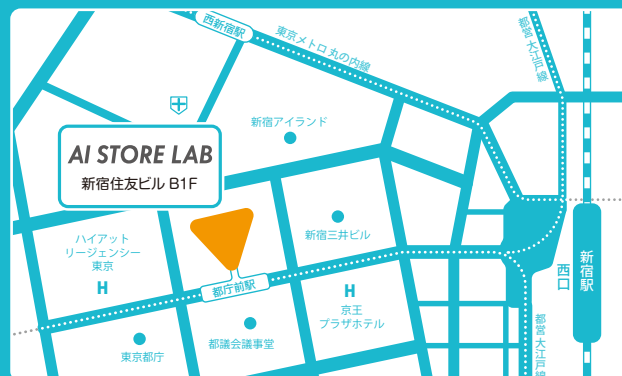

## SHOP INFORMATION

営業時間 9:00～19:00

定休日 水曜・土曜・日曜・祝日

アクセス 大江戸線 都庁前駅 A6 出口 直結  
丸ノ内線 西新宿駅 2 番出口より徒歩 4 分  
JR 線・小田急線・京王線 新宿駅西口より徒歩 8 分

所在地 東京都新宿区西新宿 2-6-1 新宿住友ビル 地下1階

お問い合わせ：株式会社セキュア TEL：03-6911-0660  
東京都新宿区西新宿 2-6-1 新宿住友ビル 20 階