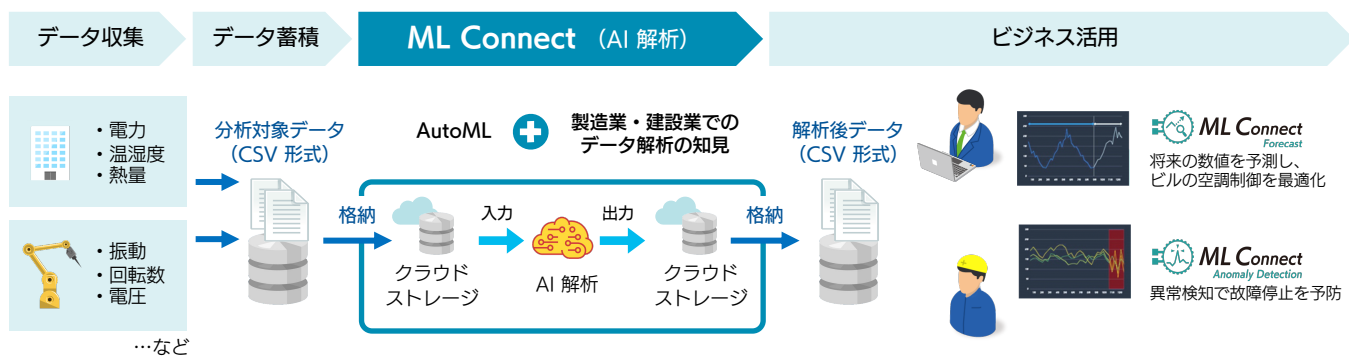

概要

AI の導入時に必要な開発や、その後の運用を簡単に実現

ML Connect は、お客様がすでに蓄積されているデータや収集されたデータを活用し、AI の導入をより早期に、より安価でご提供するサービスです。これにより、IoT・AI を活用した DX 推進を実現することができます。

特長

特長 1

早期に、簡単に機械学習を導入

自社データを活用した機械学習を導入した後、成果がどれほど見込めるかを把握するための検証を、簡単に行うことができます。データはお客様にてご準備いただき、そのデータを活用した学習結果は1日程度で手にすることが可能です。

特長 2

高精度な AI を簡単に活用

必要なデータを CSV 形式でご準備いただくだけで、簡単に AI による解析を行うことが可能です。数あるアルゴリズムの中から最も高精度の結果を返すサービスとなっているため、複雑な対応を必要とせず解析結果をご提供します。

特長 3

プロフェッショナルサービスをご提供する、構築支援サービス ※オプション

ご要望のお客様には、導入前の課題整理から必要なデータの解析・提供・受託開発、導入後の運用まで、データサイエンティストや AI エンジニアが課題解決をワンストップでサポートすることも可能です。

展開イメージ

SBテクノロジー株式会社

〒160-0022 東京都新宿区新宿6丁目27番30号新宿イーストサイドスクエア17階

電話 03-6892-3154 受付時間：平日10:00～17:00

メール sbt-ipsol@tech.softbank.co.jp

URL <https://www.softbanktech.co.jp/>

詳しい情報はこちら

SBT

で

検索

● 本カタログに記載された社名・商品名等は各社の商標または登録商標です。

● 本カタログに記載された内容およびその他の情報は予告なしに変更される場合があります。

ISMS認証取得機関
本社/分館/大阪/福岡

10820357

103-AAAAA-212212-01