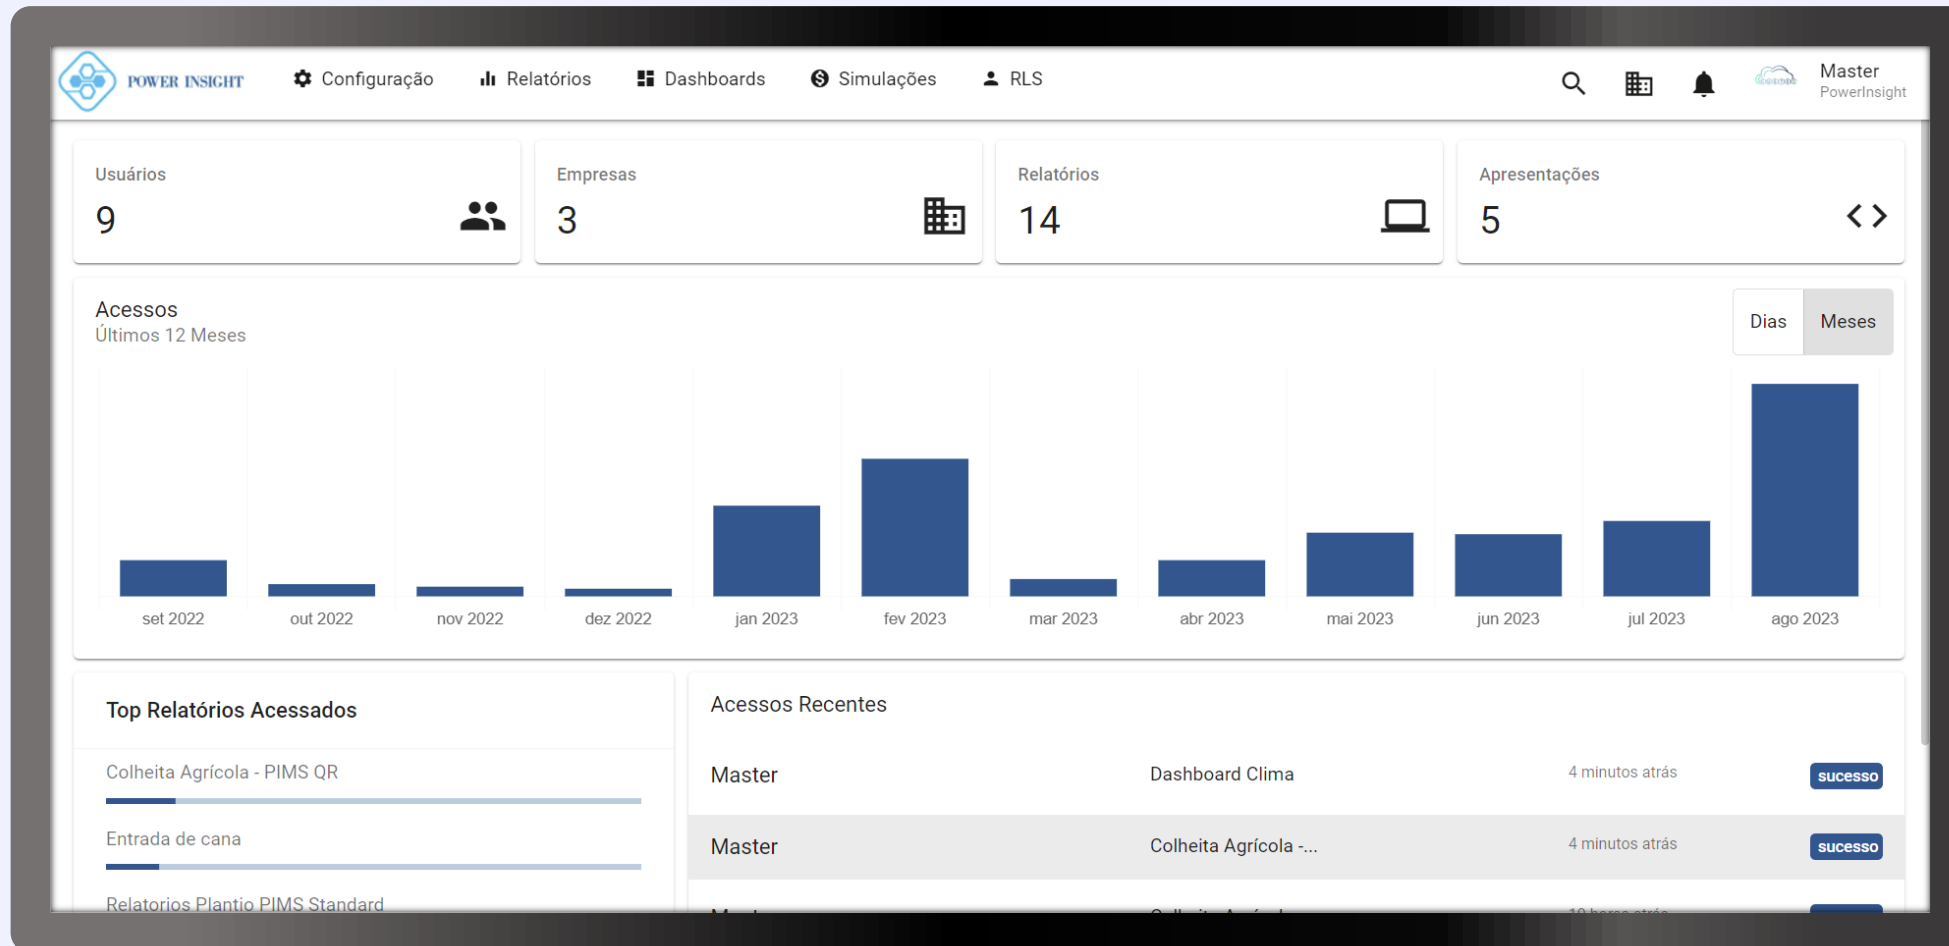

Crie Apresentações e Automações

Agrupe relatórios em apresentações para exibir onde quiser (TV, Computador, Slides, etc).

Crie links de automatização e compartilhe o acesso à relatórios e apresentações de forma segura.

Envio do link para e-mail ou Whatsapp

POWER INSIGHT

Com o portal da Power Insight todos os relatórios, podem ser enviados pelo email, ou WhattsApp através do agendamento de horário, facilitando o processo seguro de compartilhamento.

Monitore todos os Acessos

POWER INSIGHT

O Portal da Power Insight registra todos os acessos e apresenta as informações de quantidade de acessos por mês e por dia, número de usuários, empresas, relatórios e apresentações..