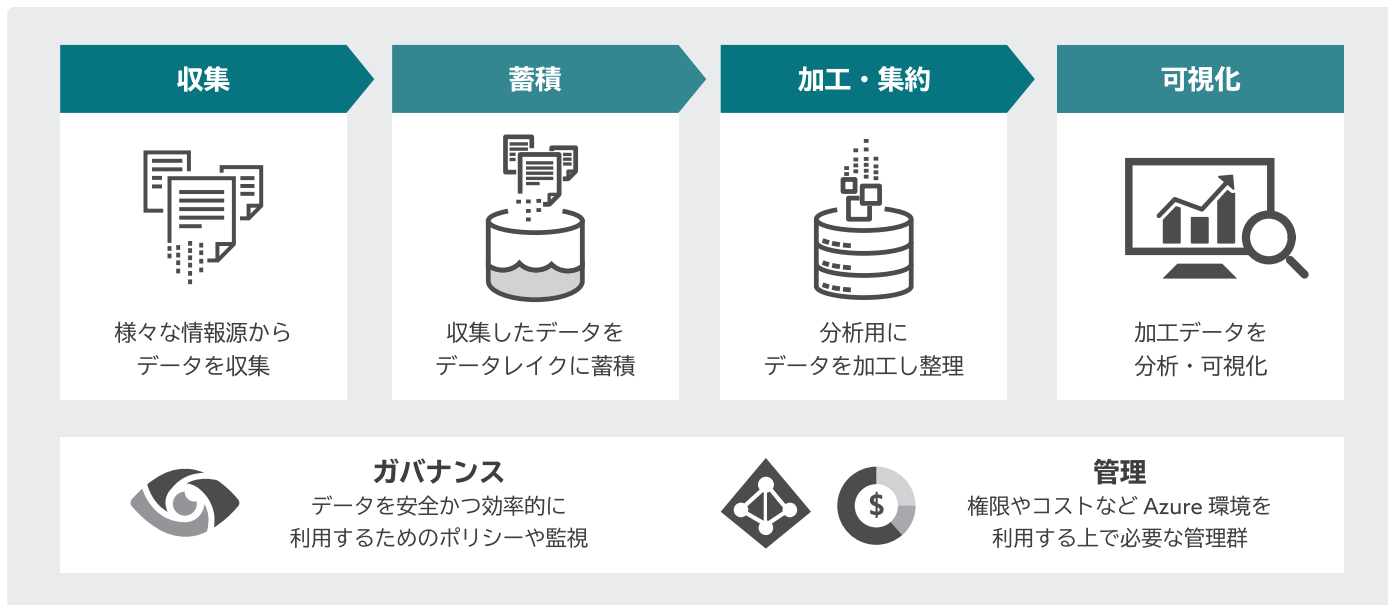

安心して使い続けられる

Microsoft Azure Well - Architected Framework（以下、W-AF）と JBS の知見を掛け合わせた基盤を提供します。ビジネスの成長や分析範囲の広がりの際にも安心して使い続けられます。

運用に困らない

分析基盤を活用していくためのガイドを提供します。また、基盤運用の困りごとに対応する窓口を 2か月分付属するため、安心してサービスを利用できます。

サービス詳細説明

Azure 基盤設計の基本原則である W-AF と JBS の知見を掛け合わせた環境を提供します。
データ分析プラットフォーム構築プランでは、データ分析を行う上で必要な環境の準備が整います。

POINT
1

欲しいデータがすぐに見つかる環境

Microsoft Purview により、データカタログやリネージュなどのデータガバナンス機能を有効化し、欲しいデータがすぐに見つかる環境を実現します。

POINT
2

一目でわかるダッシュボード

サービスの正常性モニタリングやランニングコストの把握など、管理に必要な機能をまとめたダッシュボードを提供します。

価格（税抜）

プラン	参考価格	参考期間	プラン内容
データ分析プラットフォーム構築プラン	¥ 1,400,000 ~	1か月 ~	データ基盤をクイックに導入し、2か月間の Azure 基盤に関する問い合わせ窓口を用意します。
データ連携・活用オプション	個別見積もり	—	オプションは必要な箇所からのみ選択が可能です。