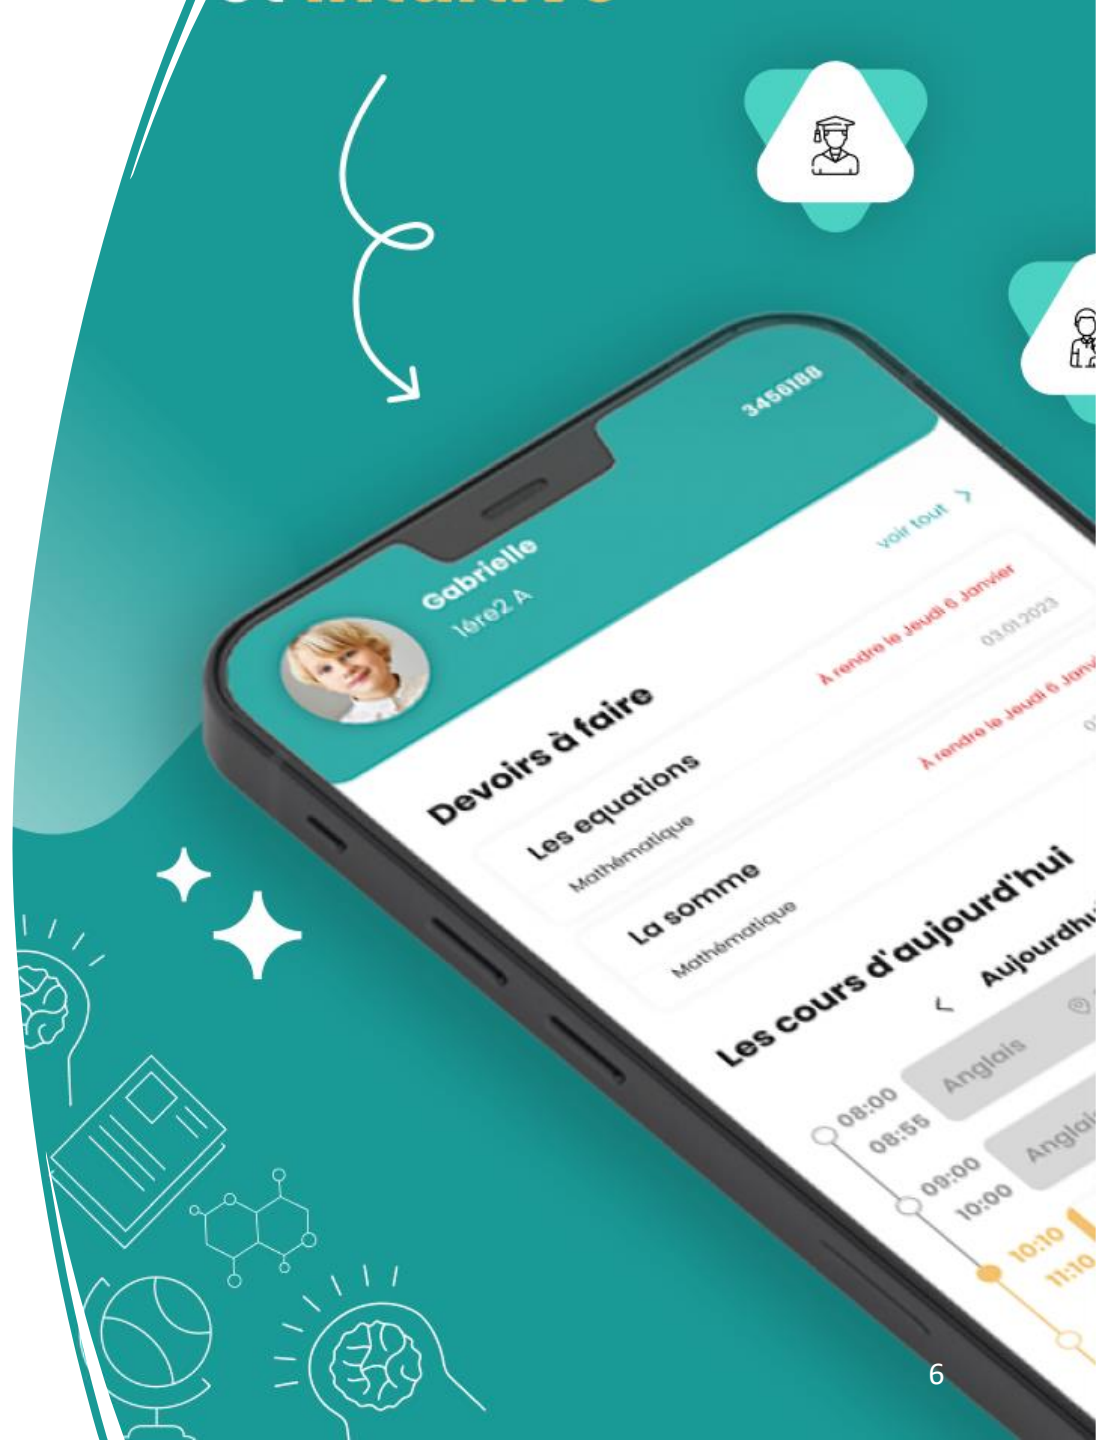

Portail Administration

Pour l'administration scolaire, **SKOLISTIC** simplifie la gestion des opérations quotidiennes. De la gestion des inscriptions et des absences à la planification des emplois du temps et à la communication avec les parents, notre plateforme offre des outils puissants pour optimiser l'efficacité et la productivité de l'établissement..

Portail Élèves

Les élèves bénéficient également de **SKOLISTIC** en ayant accès à leurs ressources éducatives où qu'ils soient. Ils peuvent consulter leurs emplois du temps, télécharger des documents, et même soumettre leurs devoirs en ligne. **SKOLISTIC** leur offre la flexibilité nécessaire pour étudier et réussir, quel que soit l'endroit où ils se trouvent.