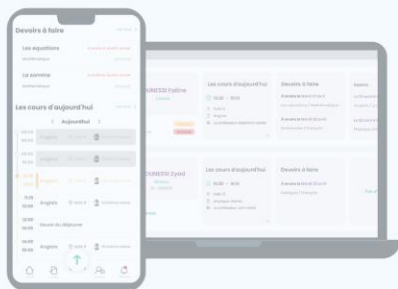

DIGITALISEZ VOTRE ÉTABLISSEMENT SCOLAIRE

Et profitez d'une gestion holistique,
fluide et connectée en temps réel !

 skolistic
ONLINE SCHOOL MANAGEMENT

Solution web et mobile pour la
gestion des établissements scolaires

www.brome-ct.com

Présentation

SKOLISTIC est une **solution web** et **mobile** de gestion administrative et pédagogique des établissements scolaires 100% en ligne. Elle crée une connectivité intelligente entre les parents, les élèves, l'administration et les enseignants à travers des ordinateurs et des appareils mobiles, leur permettant ainsi de rester informés, engagés et connectés.

Les parents peuvent suivre la progression de leurs enfants, les élèves peuvent accéder à leurs ressources éducatives où qu'ils soient, l'administration peut gérer efficacement les opérations de l'école, et les enseignants peuvent personnaliser leur enseignement pour maximiser le succès des élèves.

VISION ADMINISTRATION

- ✓ Gestion complète des étudiants
- ✓ Gestion des salles et équipements
- ✓ Gestion des emplois du temps
- ✓ Gestion du conseil d'administration
- ✓ Gestion des documents et attestations
- ✓ Gestion des vacances
- ✓ Gestion des bulletins