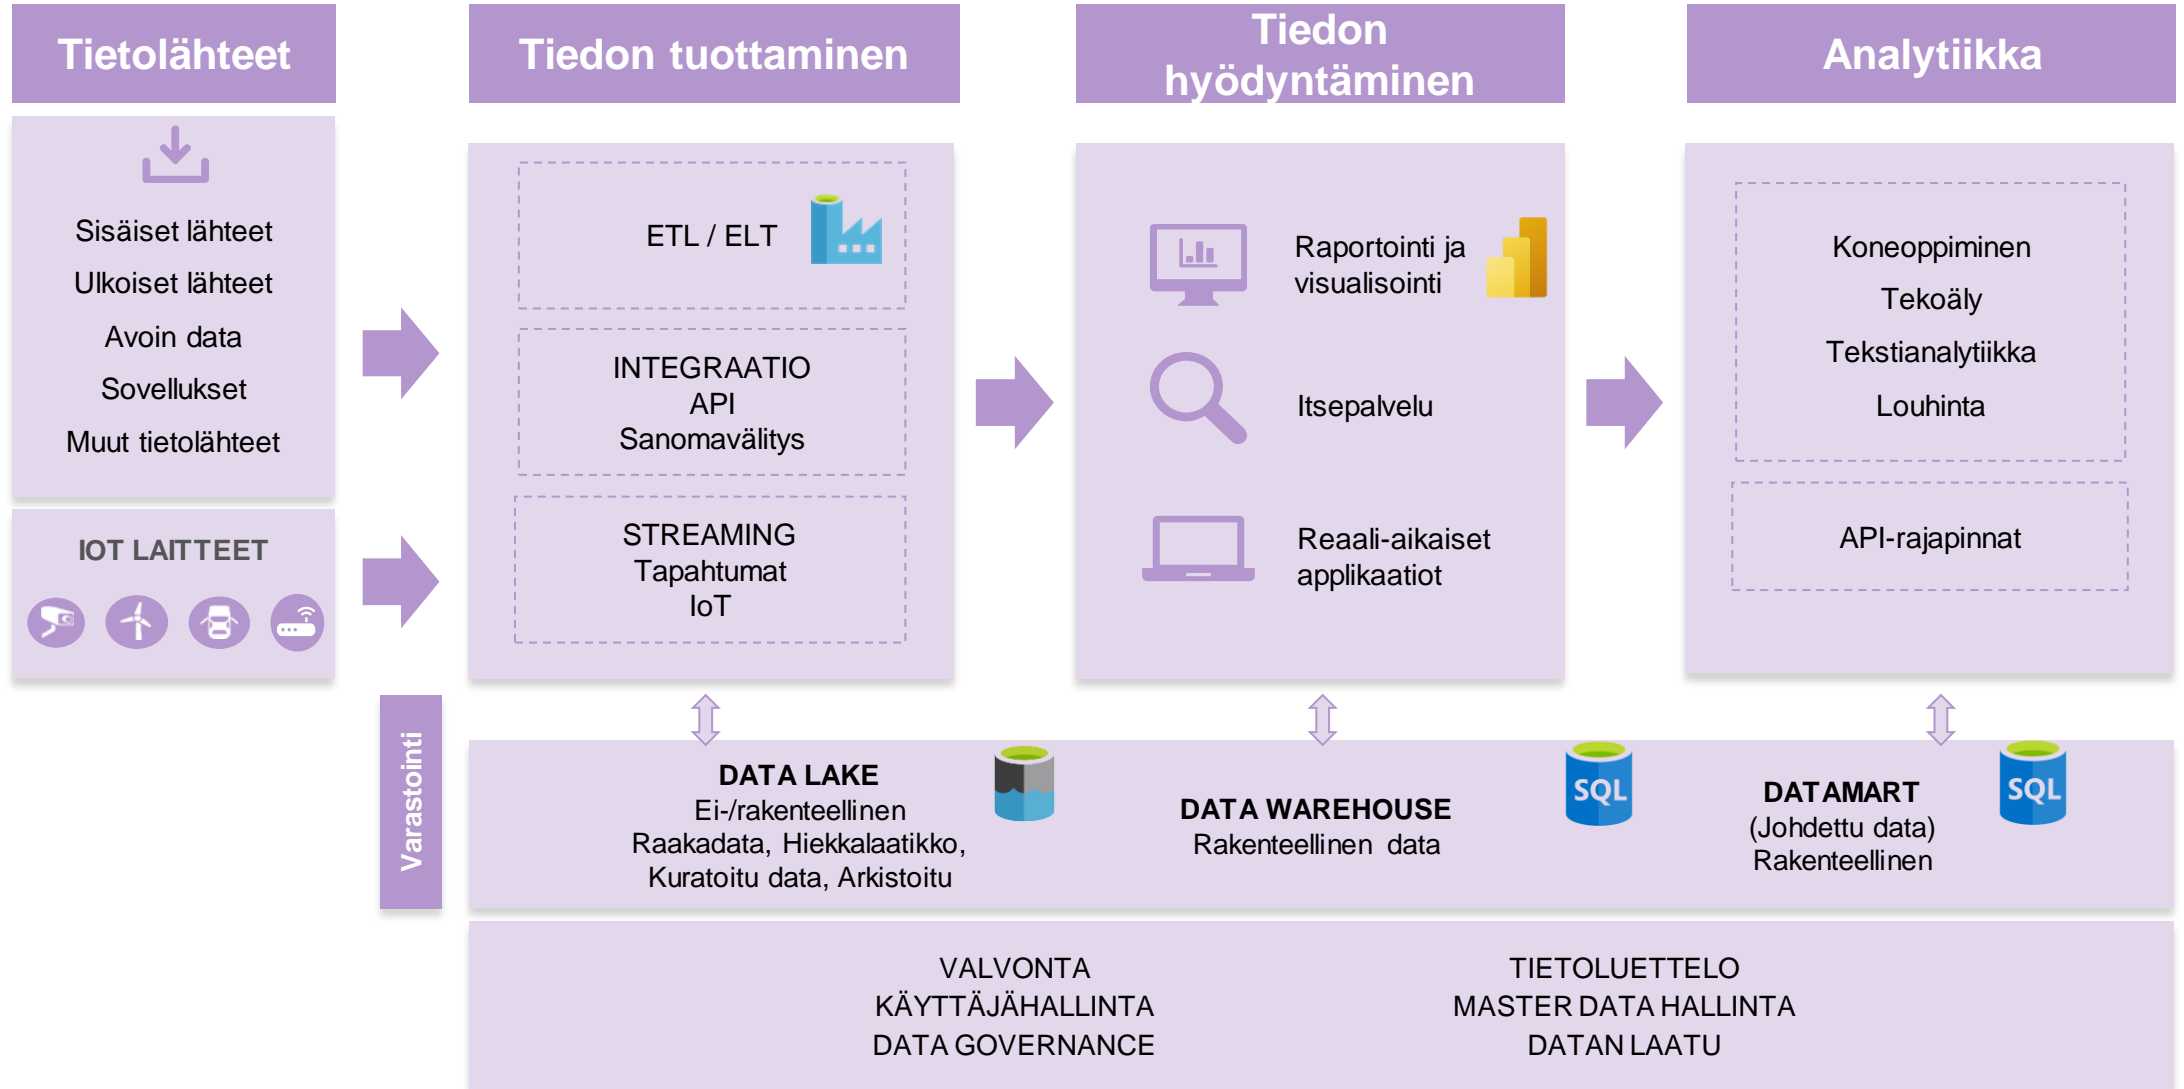

LOIHDÉ

**Azure
Data Platform
Tasting**

DATA PLATFORM TASTING

- ✓ **Data Platform Tasting on palvelu, jonka avulla Asiakas pääsee todentamaan pilvipohjaisen tietovarasto- ja raportointiympäristön mahdollisuuksia nopeasti, toteutuksen perustuessa omiin tuttuihin datoihin.**
- ✓ **Palvelussa käytetään Microsoftin Azure-pilven teknologioita ja Power BI -raportointityökalua. Ensi vaiheen toteutuksen jälkeen on mahdollista sopia laajemman kokonaisuuden toteuttamisesta erillisen kehitysprojektin muodossa.**

Azure-tietoalusta nopeana kokeiluna

- Milloin?
 - Uuden data- tai analytiikkaratkaisun toteutus
 - Omiin palvelimiin perustuvan BI-ratkaisun uudistaminen
 - Uuden tietoaalueen datan kerääminen
 - Pilvistrategian Proof of Concept
- Palvelun tavoitteena on tarjota lyhyellä toimitusajalla mahdollisuus päästä kokemaan pilvitietoalusta käytännössä, omiin datoihin perustuen.
- Palvelussa toteutetaan dataputki lähdeaineistosta visualisointiin.

Kokeilun sisältö

- Toteutusympäristön pystyttäminen asiakkaalle perustettavaan Azure-ympäristöön
- Sovittujen lähdeaineistojen (1-5 tiedostoa, csv-muodossa) lataamisen Azure Data Lakeen ja edelleen mallinnettuna Azure SQL DB-tietokannassa olevaan tietovarastoon. Lataustyökaluna käytetään Azure Data Factory:a.
- Tietokannassa olevan datan jalostaminen raportointitoteutusta varten soveltuvaan muotoon ns. datamart (tarvittaessa)
- Tietojen raportointi ja visualisointi Power BI -välineellä: datan suodatus, taulukkomuotoinen esitys, graafinen esitys

Moderni tietöalusta Azuressa

Toimitus

- Palvelun toimitusaika on 5-8 työpäivää, riippuen käytettävästä lähdeaineistosta.
- Toimitustiimi huolehtii palvelun pystyttämisestä Asiakkaalle.
- Projektissa otetaan käyttöön tarvittavat Azure-palvelut, luodaan tietokannat ja toteutetaan datan latausrutiinit sekä visualisointi.