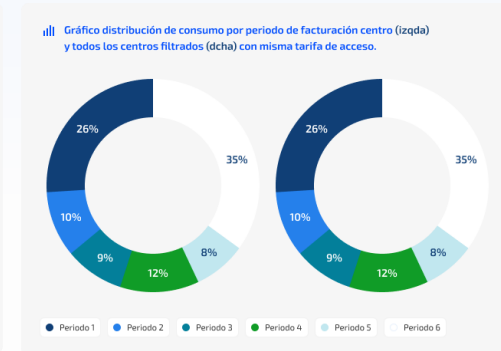

Accelerate sustainability efforts

↳ Use high-quality data to achieve top scores in sustainable certifications like LEED, WELL, or BREEAM.

- ✓ Monitor energy and water consumption
- ✓ Manage the operation of lighting, air conditioning, heating or air quality according to each certifier's requirements
- ✓ Download energy reports and historical data

Selecciona el intervalo

Selecciona las fechas de la descarga

Desde: 18/06/2019   Hasta: 18/12/2019

En que intervalo horario

Desde las: 10:00   hasta las: 14:00

Cancelar   Seleccionar

Nueva gráfica

Gráfica de Acumulados

Variable

Selecciona la variable que quieres mostrar en la gráfica.

15190 - ECOMT. A Coruña

Climatización

Analizador de Alumbrado

Energía Activa [kW]

Intervalo temporal

04/04/2020   04/05/2020

Cancelar   Crear gráfica