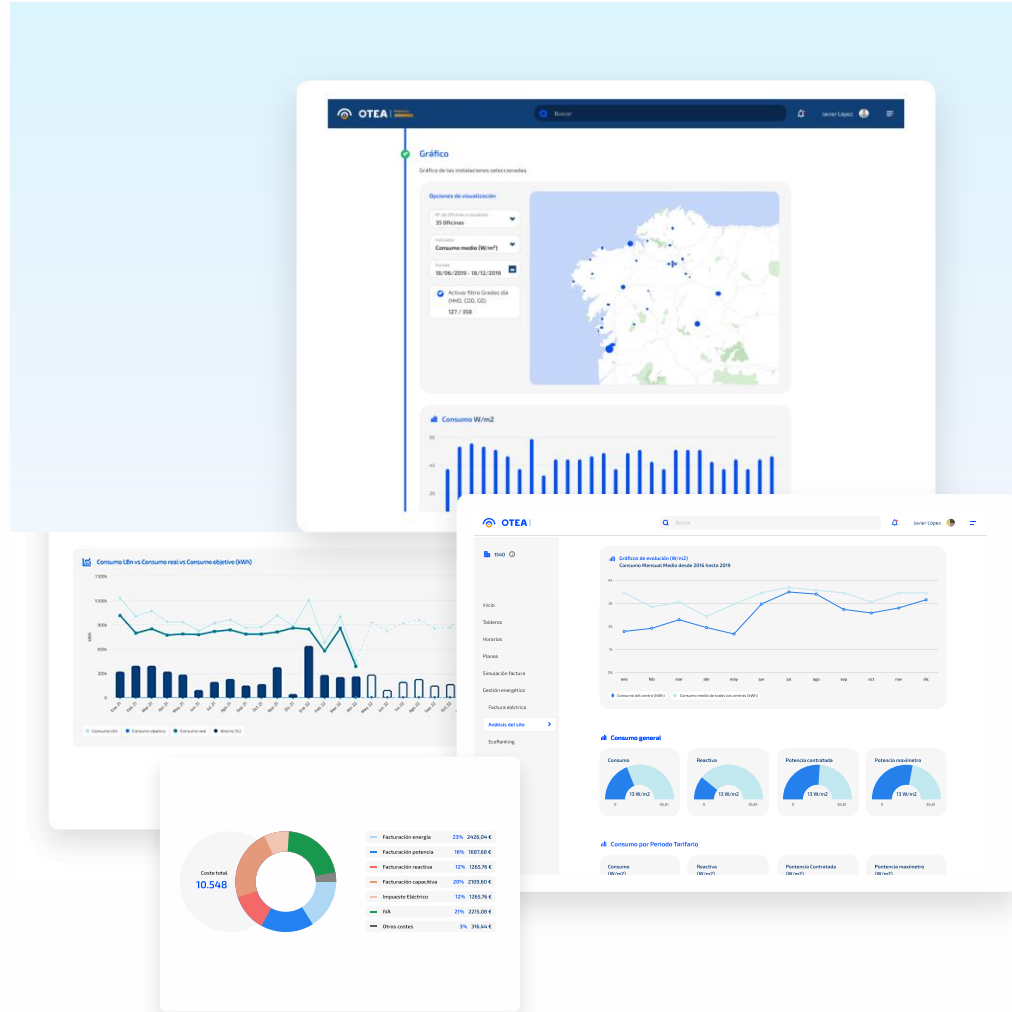

Save energy and time month after month

↳ Save time and money by automating your own energy efficiency standards from a single platform.

- ✓ Automate lighting and HVAC based on occupancy or indoor environmental parameters
- ✓ Generate your electricity bill
- ✓ Energy reports and Analytics