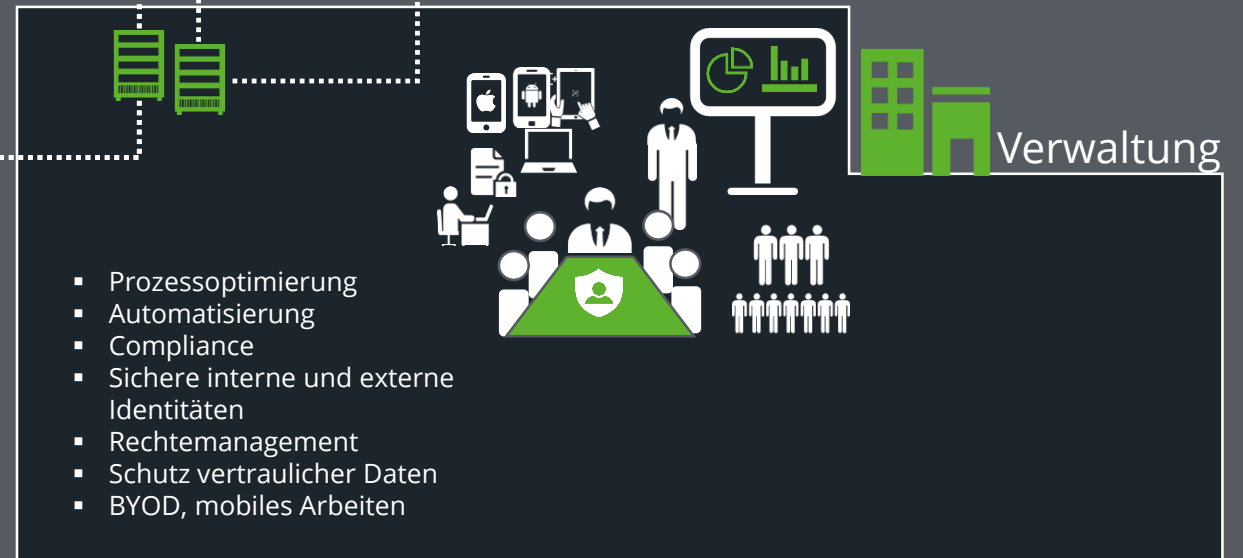

Digitale Strategien individuell umsetzen

Objektkultur als Partner von der Vision bis zum Ziel

Was sind die Ziele Ihrer Digitalisierung?

Produktion

- Industrie 4.0
- Optimierung Produktion
- Datensicherheit für IoT Devices
- Datensammlung im Petabyte-Bereich
- Predictive Maintenance
- Analytics
- Machine Learning

Kundenprozesse

Reibungslose,
unternehmensweite,
minimalinvasive

Integration

- Schutz von Kundendaten
- Kundenerlebnis an Touchpoints
- Single Sign On
- Smarte Apps (Mobil + Web)
- Self Service
- Prozessautomatisierung

IST-
Analyse

Welche Methodik passt am besten zu Ihnen?
Event Storming, Wireframing, Canvas & User Story Mapping

... und setzen die Lösung gemeinsam agil um!

1 BACKLOG

2 PRODUCTION FIT

3 CONTINUOUS GROWTH

Unser Team verstärkt Ihr Unternehmen.