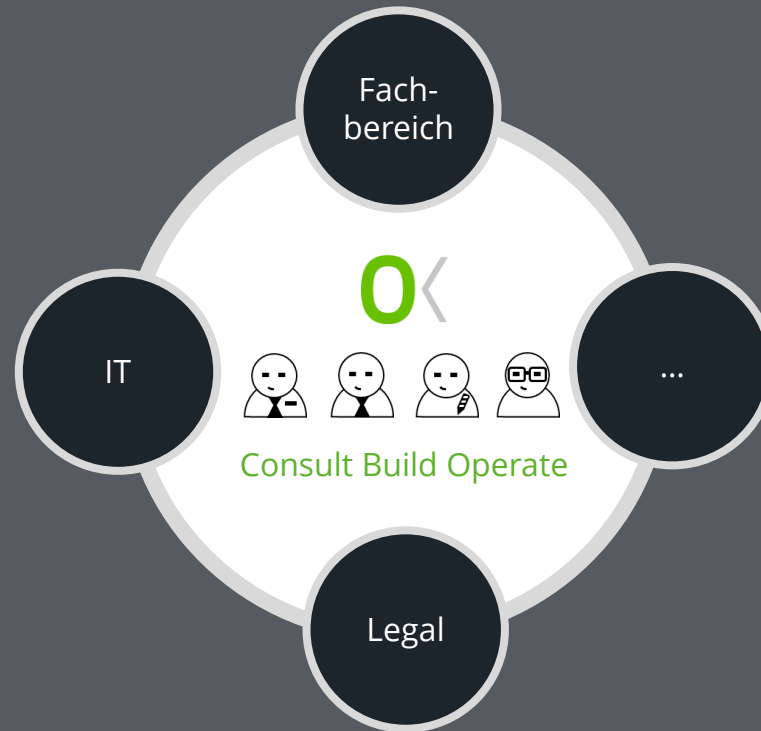

UNSER TEAM...

..spricht
Deutsch &
Englisch

... ist zertifiziert:
MCSE, MCSA, MCP
Certified SCRUM Master

... agiert
multidisziplinär
& eingespielt

PROJEKTLEITER
> 6 Jahre Berufserfahrung

CONSULTANT/DEVELOPER
> 4 Jahre Berufserfahrung