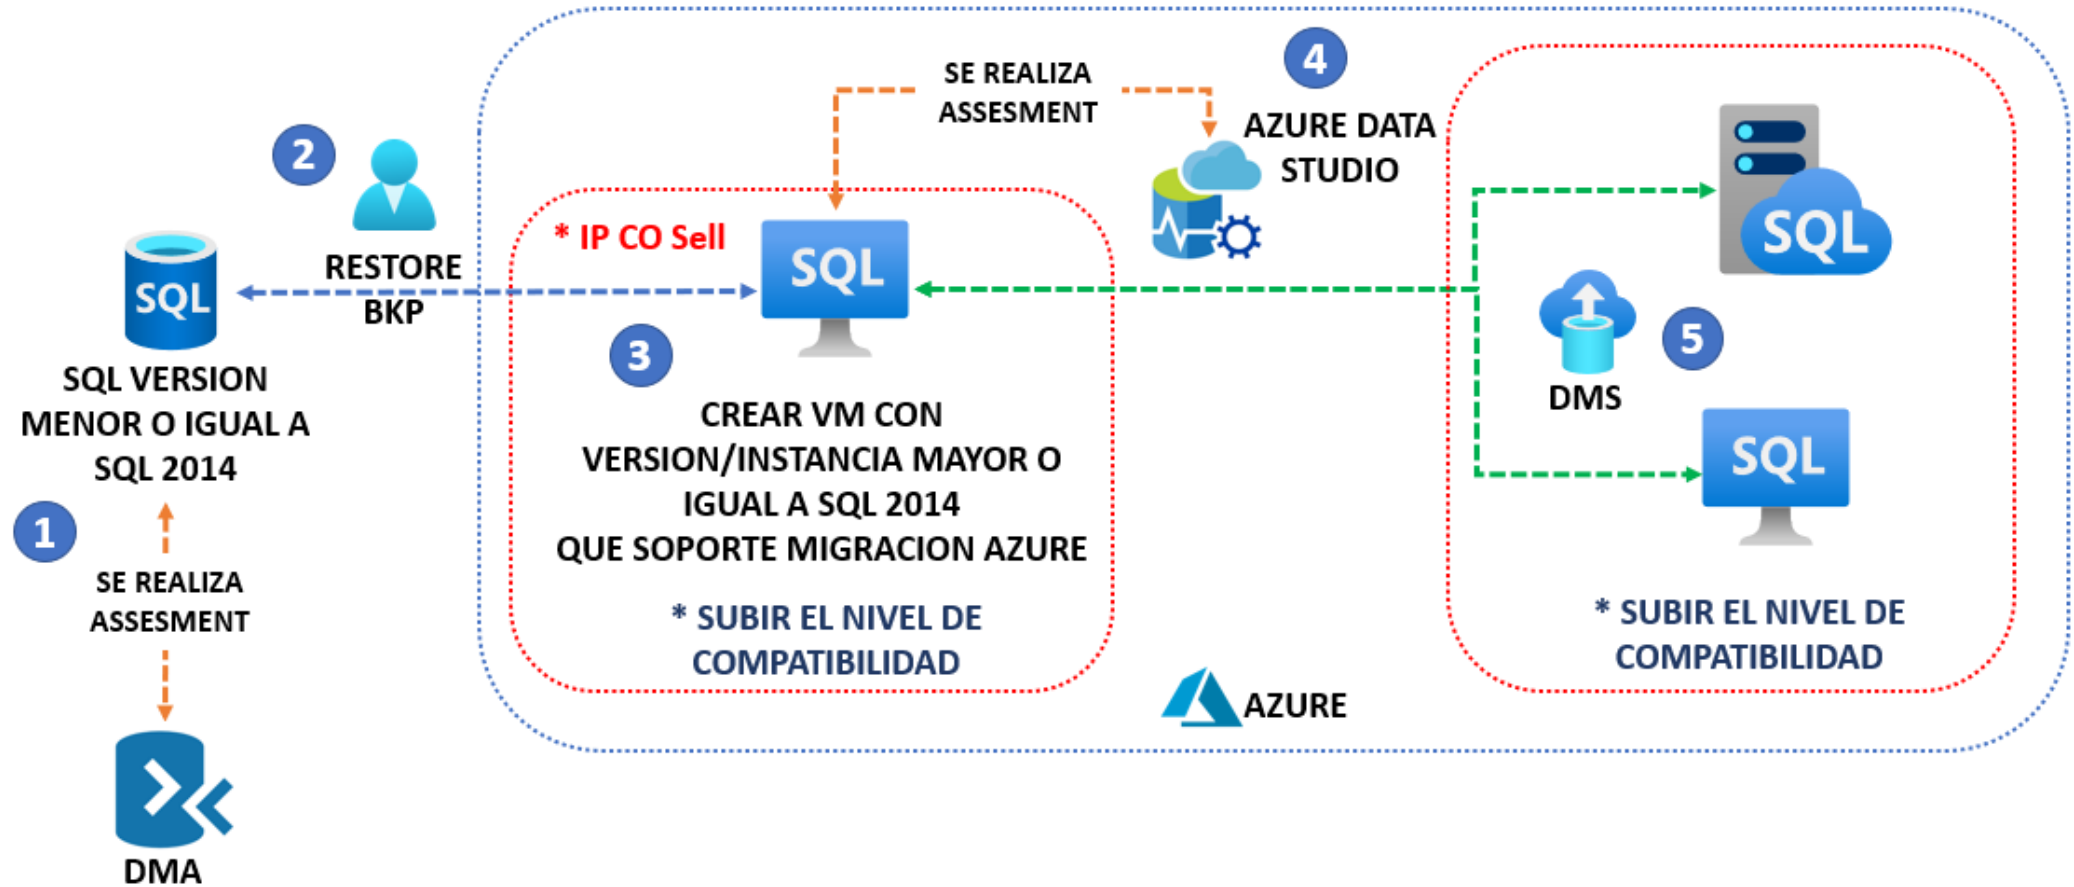

Migración Azure