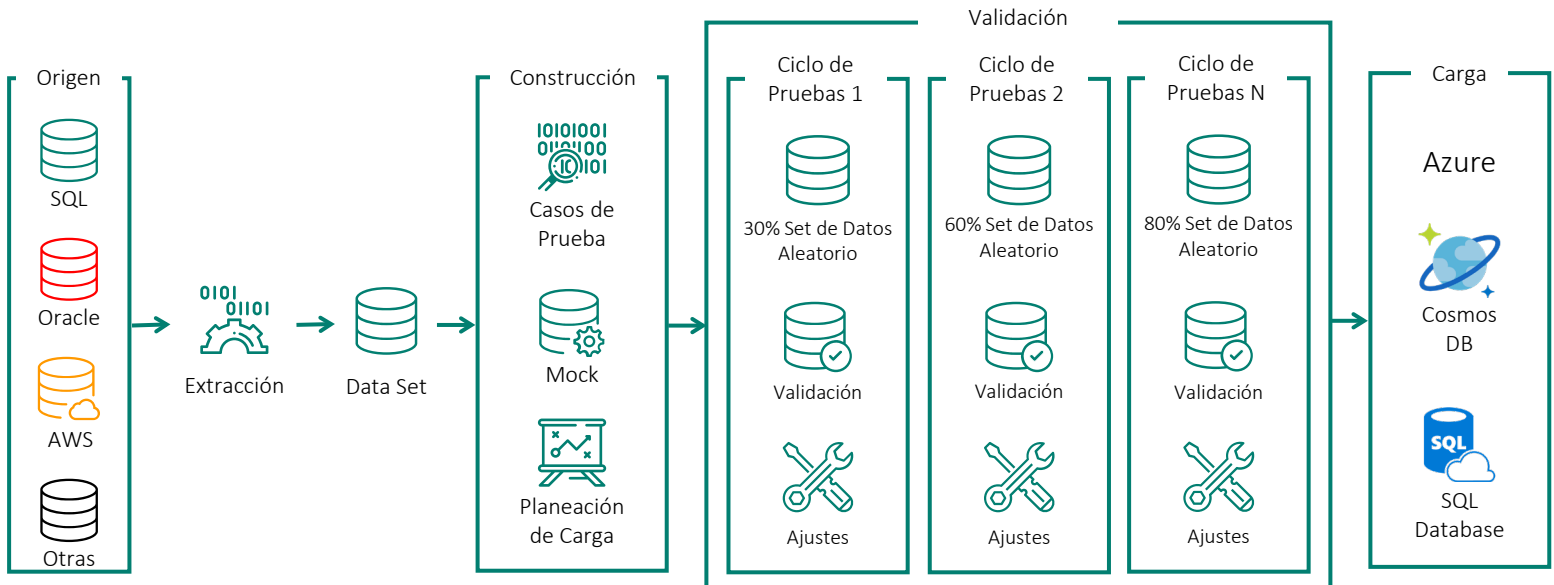

- Mapeo de campos y transformaciones de destino y origen
- Reescribir código de la Base de Datos origen al destino

Certeza sobre la migración al nuevo destino

- Monitoreo y trazabilidad en las incidencias de datos
- Reportes para garantizar la integridad de los datos migrados

Carga eficiente de datos

- Generación de simulaciones de carga
- Hasta 99% de registros sin rechazo en la carga
- Go-Live sin incidentes

Óptimo funcionamiento

- Migramos, reescribimos y verificamos stored procedures
- Funcionamiento del 100% de los stored procedures migrados
- Transparencia en el funcionamiento y uso de la base de datos

Migración de Datos

Migración sin incidencias

Nuestras prácticas de migración permiten un Go-Live en tiempo

Planeación de migración y carga

- Cumplimos con tus lineamientos de datos y ventanas de mantenimiento