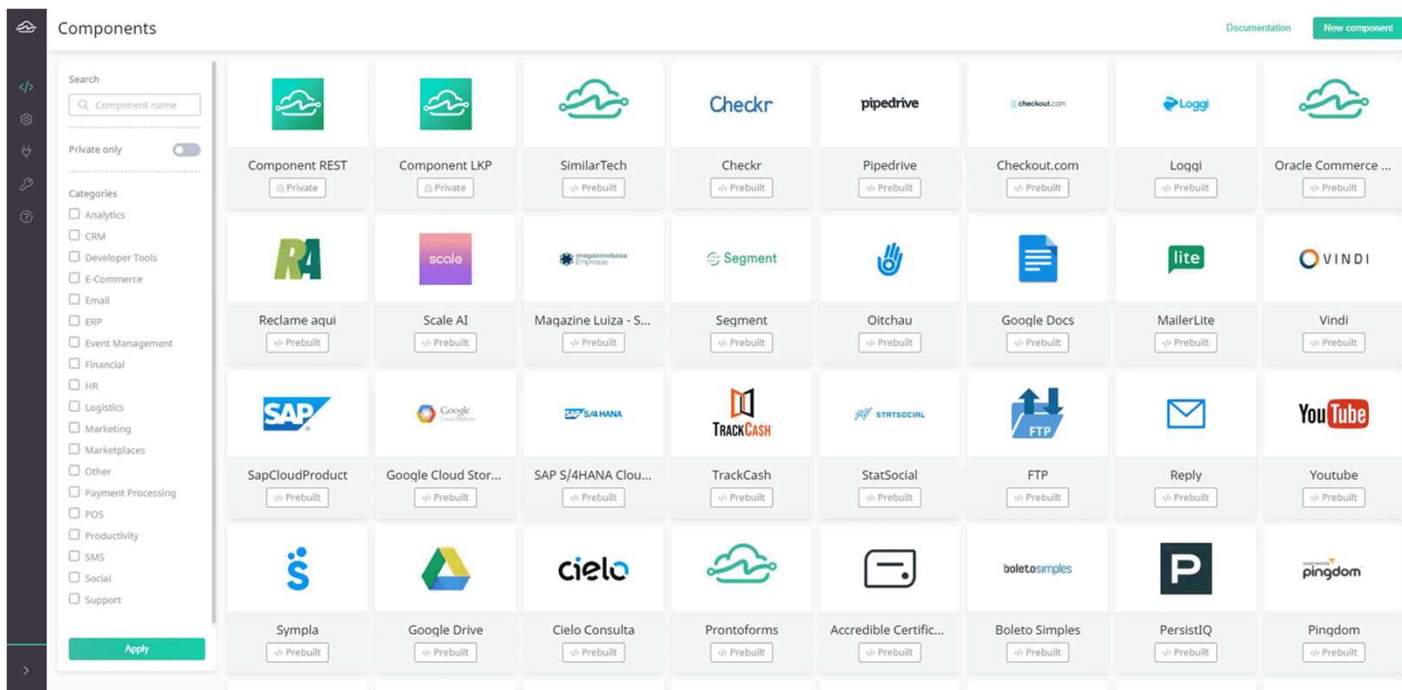

Nossa tecnologia
The complete integration solution

Building Blocks

Utilize componentes prontos ou crie o seu próprio

Utilize mais de 200 componentes prontos de diferentes softwares do mercado, como: CRMs, plataformas de e-commerce, sistemas ERPs, e muito mais. Além disso, tenha flexibilidade para criar o seu próprio componente a qualquer momento.

iPaaS - Integration Platform as a Service

Desenvolva integrações 70% mais rápido

Desenvolva integrações com pouca ou nenhuma linha de código através do **Low-Code** da nossa plataforma. Uma **interface simples e preparada** para integrações de baixa complexidade técnica.

Para **acompanhar suas APIs e integrações** em uma **visão macro**, você poderá construir **seus próprios dashboards** totalmente integrados aos **logs**, e com isso criar **KPIs personalizados** para a sua **operação**.

Dashboard

Crie dashboards customizados