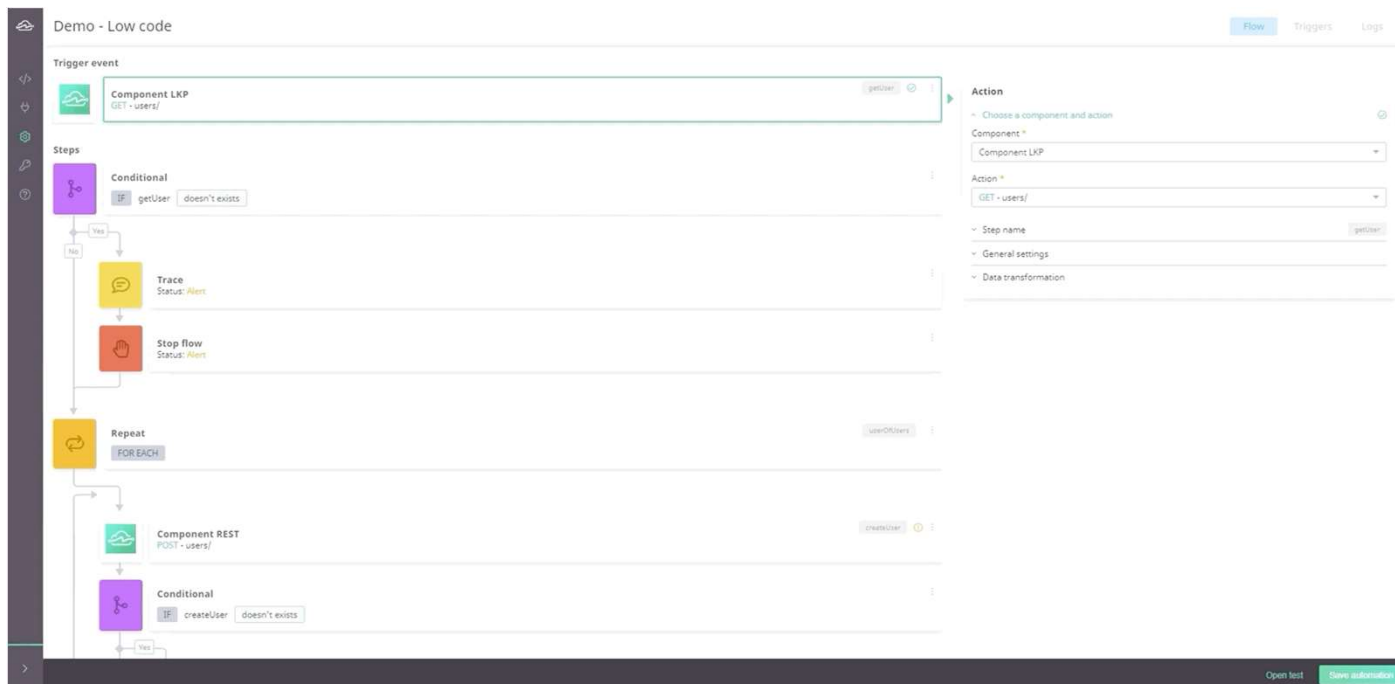

Nossa tecnologia
The complete integration solution

Building Blocks

Utilize componentes prontos ou crie o seu próprio

Utilize mais de 200 componentes prontos de diferentes softwares do mercado, como: CRMs, plataformas de e-commerce, sistemas ERPs, e muito mais. Além disso, tenha flexibilidade para criar o seu próprio componente a qualquer momento.

iPaaS - Integration Platform as a Service

Desenvolva integrações 70% mais rápido

Desenvolva integrações com pouca ou nenhuma linha de código através do **Low-Code** da nossa plataforma. Uma **interface simples e preparada** para integrações de baixa complexidade técnica.

Para **acompanhar suas APIs e integrações** em uma **visão macro**, você poderá construir **seus próprios dashboards** totalmente integrados aos **logs**, e com isso criar **KPIs personalizados** para a sua **operação**.

Dashboard

Crie dashboards customizados