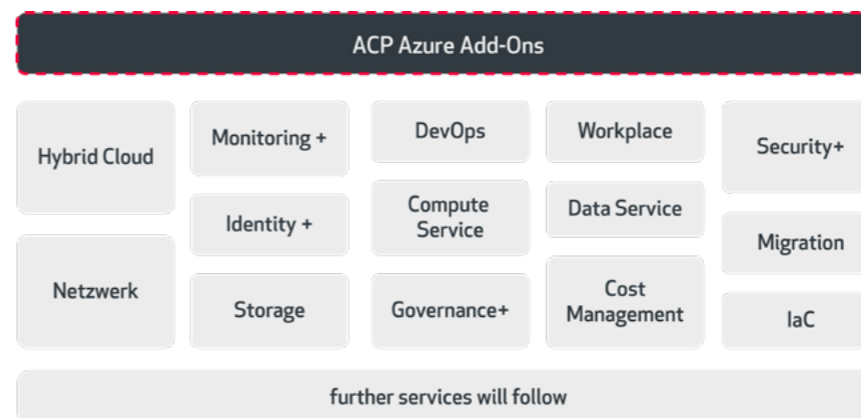

Warum sollten Sie sich für die ACP Basis Landing Zone entscheiden?

Die ACP Basis Landing Zone ist standardisiert und liefert Ihnen die folgenden Vorteile:

- Profitieren Sie von den „best practices“ aus zahlreichen Kundenprojekten, die in unsere Landing Zone miteingeflossen sind.
- Security by Design. Ein wesentlicher Punkt in der Cloud. Profitieren Sie von unseren Standards.
- Start small, think big. Unsere Landing Zone kann jederzeit erweitert werden.
- Unser modulbasiertes Angebot liefert Ihnen jederzeit die Teilfragmente, die sie benötigen.
- Die Einmalkosten sind unschlagbar.

Voraussetzung

- Der Azure PAL-Status (Partner Admin Link) ist gesetzt.
- Berechtigung für die Durchführung der ACP Azure Landing Zone ist gegeben.

Mögliche Add-Ons aufbauend auf ACP Azure Basis Landing Zone

Die ACP Azure Basis Landing Zone liefert die Grundlage für Ihre Azure Umgebung. Darauf aufbauend können Add-Ons dazu gebucht werden, wie zum Beispiel:

Ihr Nutzen

Auf dieser Basis werden die nachfolgenden Themen behandelt:

*Definition Tagging:
Beim Tagging werden Inhalte mit zusätzlichen Informationen – bestimmten Schlagwörtern – durch sogenannte Tags (englisch: Schildchen/Etikett) versehen.

ACP Azure Basis Landing Zone

Eine Azure Landing Zone, oder auch Azure-Zielzone genannt, ist eine vorbereitete Cloud-Umgebung, in der Anwendungen und/oder Dienste nach der Migration genutzt werden. Durch den skalierbaren und modularen Aufbau gestattet die Azure Landing Zone eine effiziente Verwaltung.