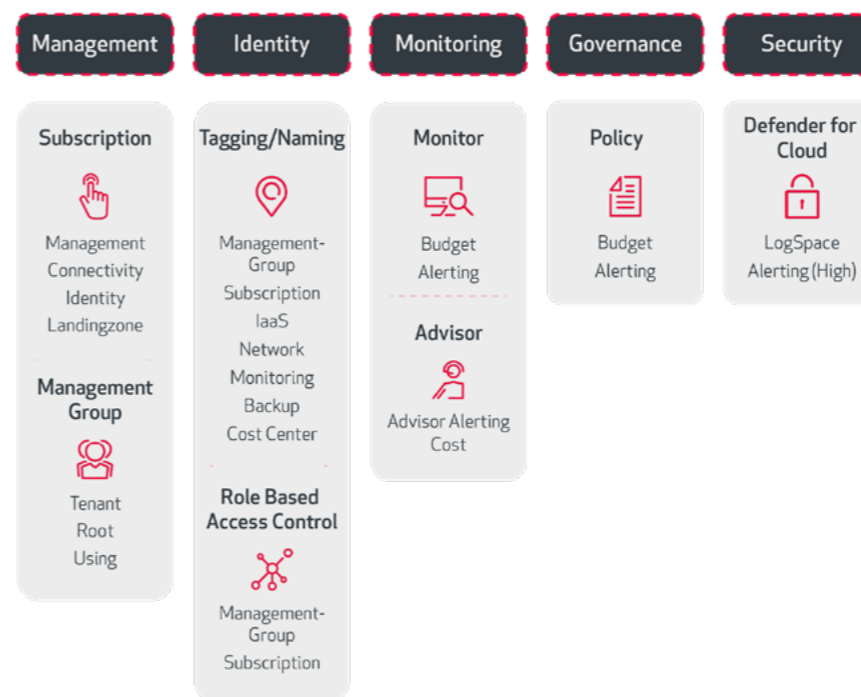

Warum sollten Sie sich für die ACP Basis Landing Zone entscheiden?

Die ACP Basis Landing Zone ist standardisiert und liefert Ihnen die folgenden Vorteile:

- Profitieren Sie von den „best practices“ aus zahlreichen Kundenprojekten, die in unsere Landing Zone miteingeflossen sind.
- Security by Design. Ein wesentlicher Punkt in der Cloud. Profitieren Sie von unseren Standards.
- Start small, think big. Unsere Landing Zone kann jederzeit erweitert werden.
- Unser modulbasiertes Angebot liefert Ihnen jederzeit die Teilfragmente, die sie benötigen.
- Die Einmalkosten sind unschlagbar.

Voraussetzung

- Der Azure PAL-Status (Partner Admin Link) ist gesetzt.
- Berechtigung für die Durchführung der ACP Azure Landing Zone ist gegeben.

Mögliche Add-Ons aufbauend auf ACP Azure Basis Landing Zone

Die ACP Azure Basis Landing Zone liefert die Grundlage für Ihre Azure Umgebung. Darauf aufbauend können Add-Ons dazu gebucht werden, wie zum Beispiel:

Ihr Nutzen

Auf dieser Basis werden die nachfolgenden Themen behandelt:

*Definition Tagging:
Beim Tagging werden Inhalte mit zusätzlichen Informationen – bestimmten Schlagwörtern – durch sogenannte Tags (englisch: Schildchen/Etikett) versehen.

ACP Azure Basis Landing Zone

Eine Azure Landing Zone, oder auch Azure-Zielzone genannt, ist eine vorbereitete Cloud-Umgebung, in der Anwendungen und/oder Dienste nach der Migration genutzt werden. Durch den skalierbaren und modularen Aufbau gestattet die Azure Landing Zone eine effiziente Verwaltung.