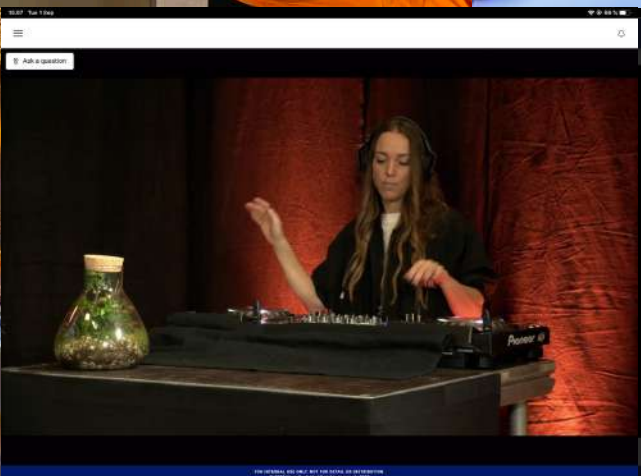

NWE **Hoe installeer je de NWE NovoAR Scanner op je Novo Nordisk iPad/iPhone**

Tips: Zorg dat je verbonden bent met een WiFi netwerk voordat je NWE Novo AR Scanner downloadt.