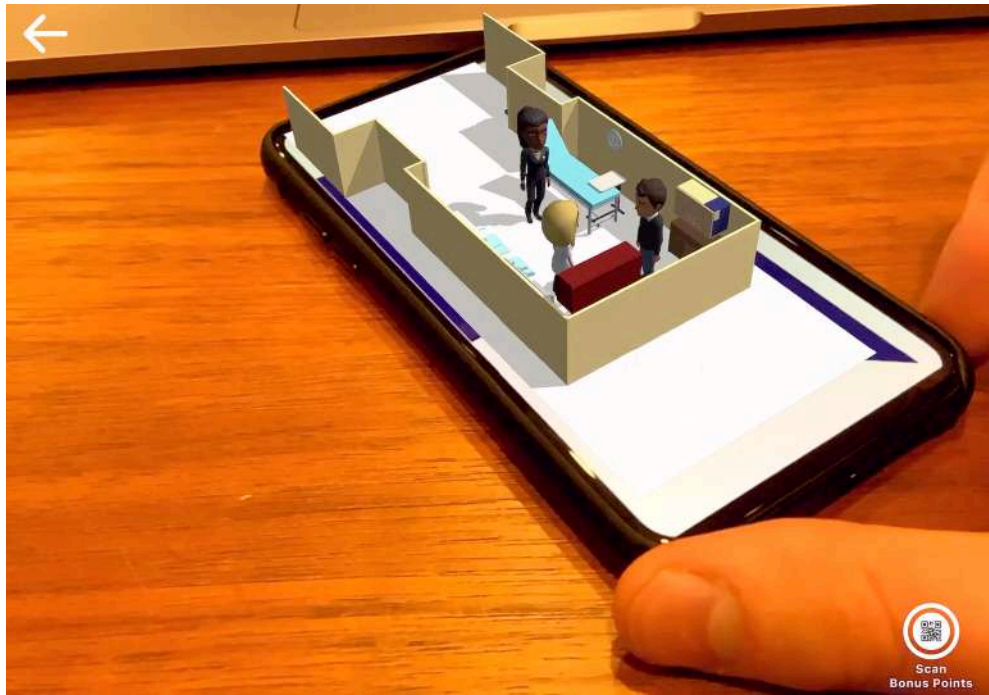

Post Meeting Surveys & Communications

- Evaluations
- Feedback Loop
- Pull-through

AR SCANNER Companion App – facilitates immersive learning AR experiences with real time data transfer & integration

IT Security: Global SSO & 2 Factor Authentication. Realtime Data Reporting & Analytics

Immersive learning experiences

AR Scanner

AR SCANNER Launching VIDEOS

AR SCANNER BITMOJI VIDEOS

AR SCANNER ADA WALL

SCAN US TO BRING OUR
GLP-1 ACTIVITY STORIES TO LIFE

AR SCANNER REP BITMOJI VIDEOS

AR SCANNER

NWE **Hoe installeer je de NWE NovoAR Scanner op je Novo Nordisk iPad/iPhone**

Tips: Zorg dat je verbonden bent met een WiFi netwerk voordat je NWE Novo AR Scanner downloadt.

- 1. INSIDEL:** Ga naar de NN App Store op je iOS apparaat, zoek naar NovoAR Scanner and tik op "Installeer".
- 2. OPEN:** Zorg ervoor dat je verbonden bent met WiFi (via AnyConnect). Eenmaal geïnstalleerd, open NWE Novo AR Scanner op je iOS apparaat en log in met je NN ID's.
- 3. DOWNLOAD CONTENT:** Waar is de content geïnstalleerd. Zorg dat je dit gedaan hebt, voordat de meeting begint.
- 4. GEBRUIK CAMERA:** Als je NWE Novo AR Scanner voor de eerste keer start, wordt je gevraagd om toestemming de camera te mogen gebruiken. Tik op "OK".
- 5. SUPPORT:** Heb je problemen bij het gebruik van NWE Novo AR Scanner? Stuur een mail in het Engels aan support@novosus.dk.