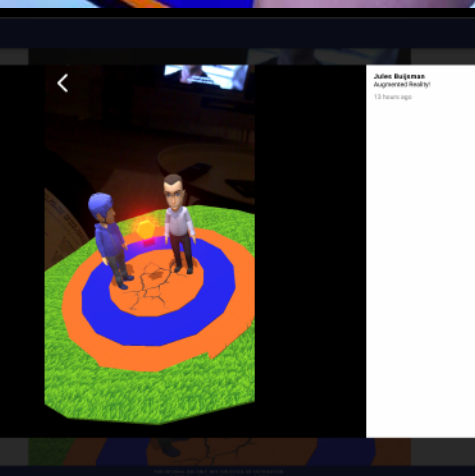

NWE **Hoe installeer je de NWE NovoAR Scanner op je Novo Nordisk iPad/iPhone**

Tips: Zorg dat je verbonden bent met een WiFi netwerk voordat je NWE Novo AR Scanner downloadt.