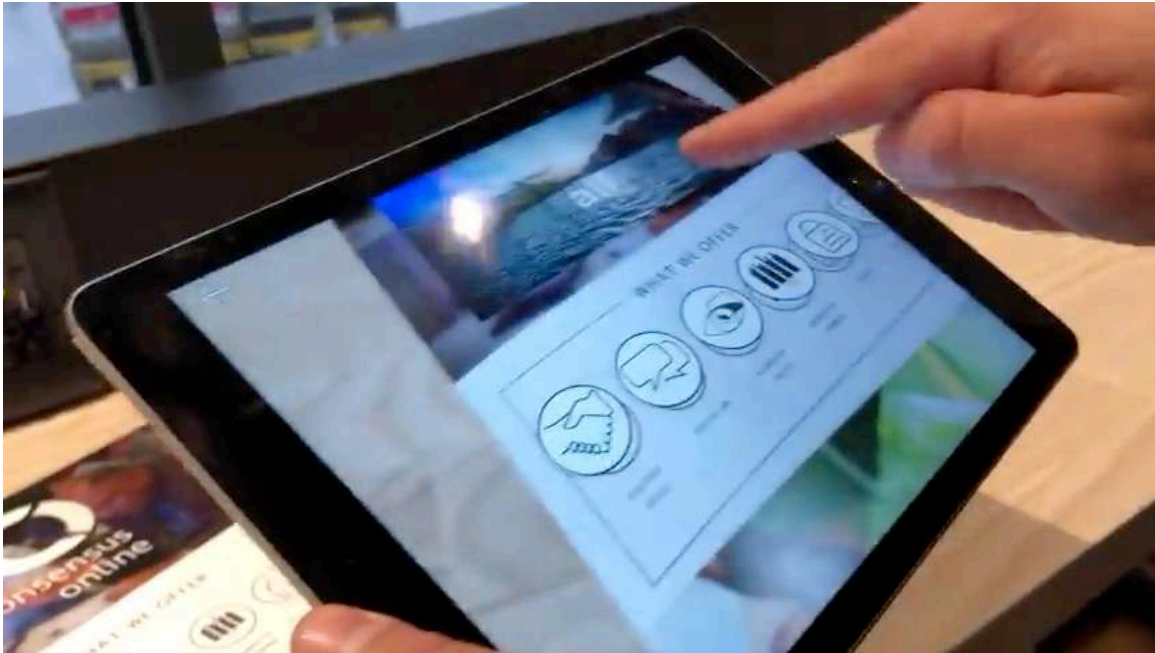

Post Meeting Surveys & Communications

- Evaluations
- Feedback Loop
- Pull-through

AR SCANNER Companion App – facilitates immersive learning AR experiences with real time data transfer & integration

IT Security: Global SSO & 2 Factor Authentication. Realtime Data Reporting & Analytics

Immersive learning experiences

AR Scanner

AR SCANNER Launching VIDEOS

AR SCANNER BITMOJI VIDEOS

AR SCANNER ADA WALL

SCAN US TO BRING OUR
GLP-1 ACTIVITY STORIES TO LIFE

AR SCANNER REP BITMOJI VIDEOS

AR SCANNER

NWE **Hoe installeer je de NWE NovoAR Scanner op je Novo Nordisk iPad/iPhone**

Tips: Zorg dat je verbonden bent met een WiFi netwerk voordat je NWE Novo AR Scanner downloadt.

- 1. INSIDEL:** Ga naar de NN App Store op je iOS apparaat, zoek naar NovoAR Scanner and tik op "Installeer".
- 2. OPEN:** Zorg ervoor dat je verbonden bent met WiFi (via AnyConnect). Eenmaal geïnstalleerd, open NWE Novo AR Scanner op je iOS apparaat en log in met je NN ID's.
- 3. DOWNLOAD CONTENT:** Waar is de content geïnstalleerd. Zorg dat je dit gedaan hebt, voordat de meeting begint.
- 4. GEBRUIK CAMERA:** Als je NWE Novo AR Scanner voor de eerste keer start, wordt je gevraagd om toestemming de camera te mogen gebruiken. Tik op "OK".
- 5. SUPPORT:** Heb je problemen bij het gebruik van NWE Novo AR Scanner? Stuur een mail in het Engels aan support@novosus.dk.