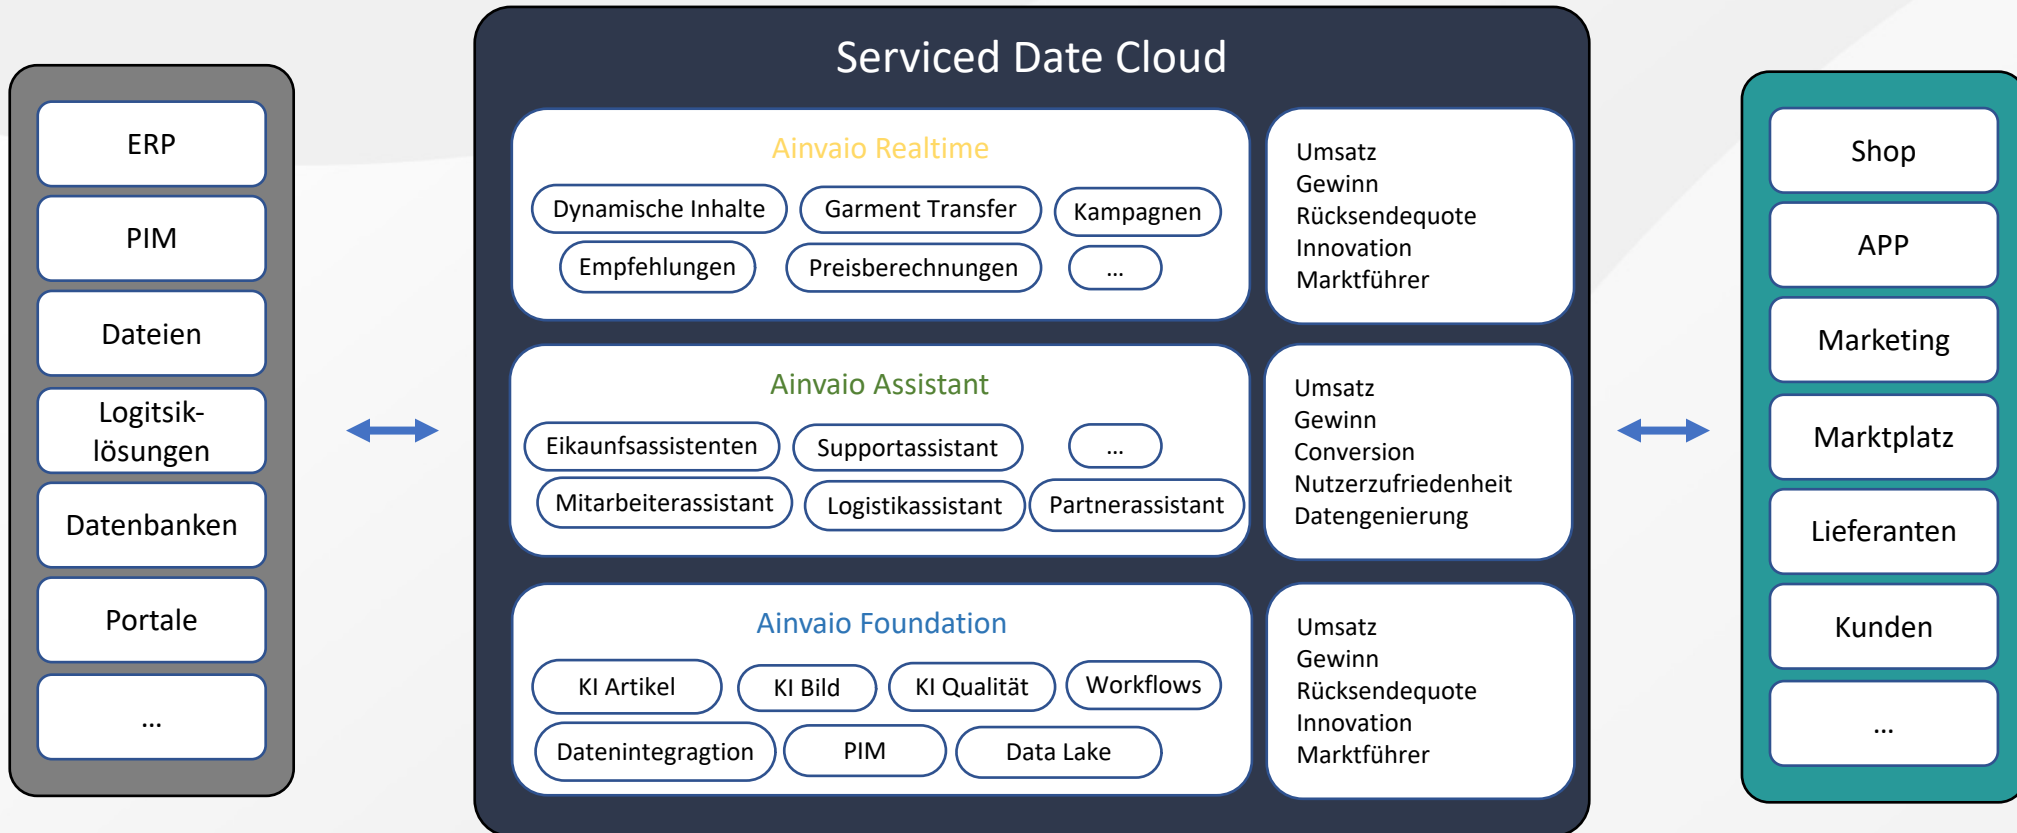

ainavio Module/Funktionen

**Sie zahlen nur eine
Cloud Gebühr**

**Keine versteckten Kosten für
Implementierung, Upgrade,
Schnittstellenaktualisierung, etc.**

**Kein Projektrisiko bei
garantierter Kostenreduktion**