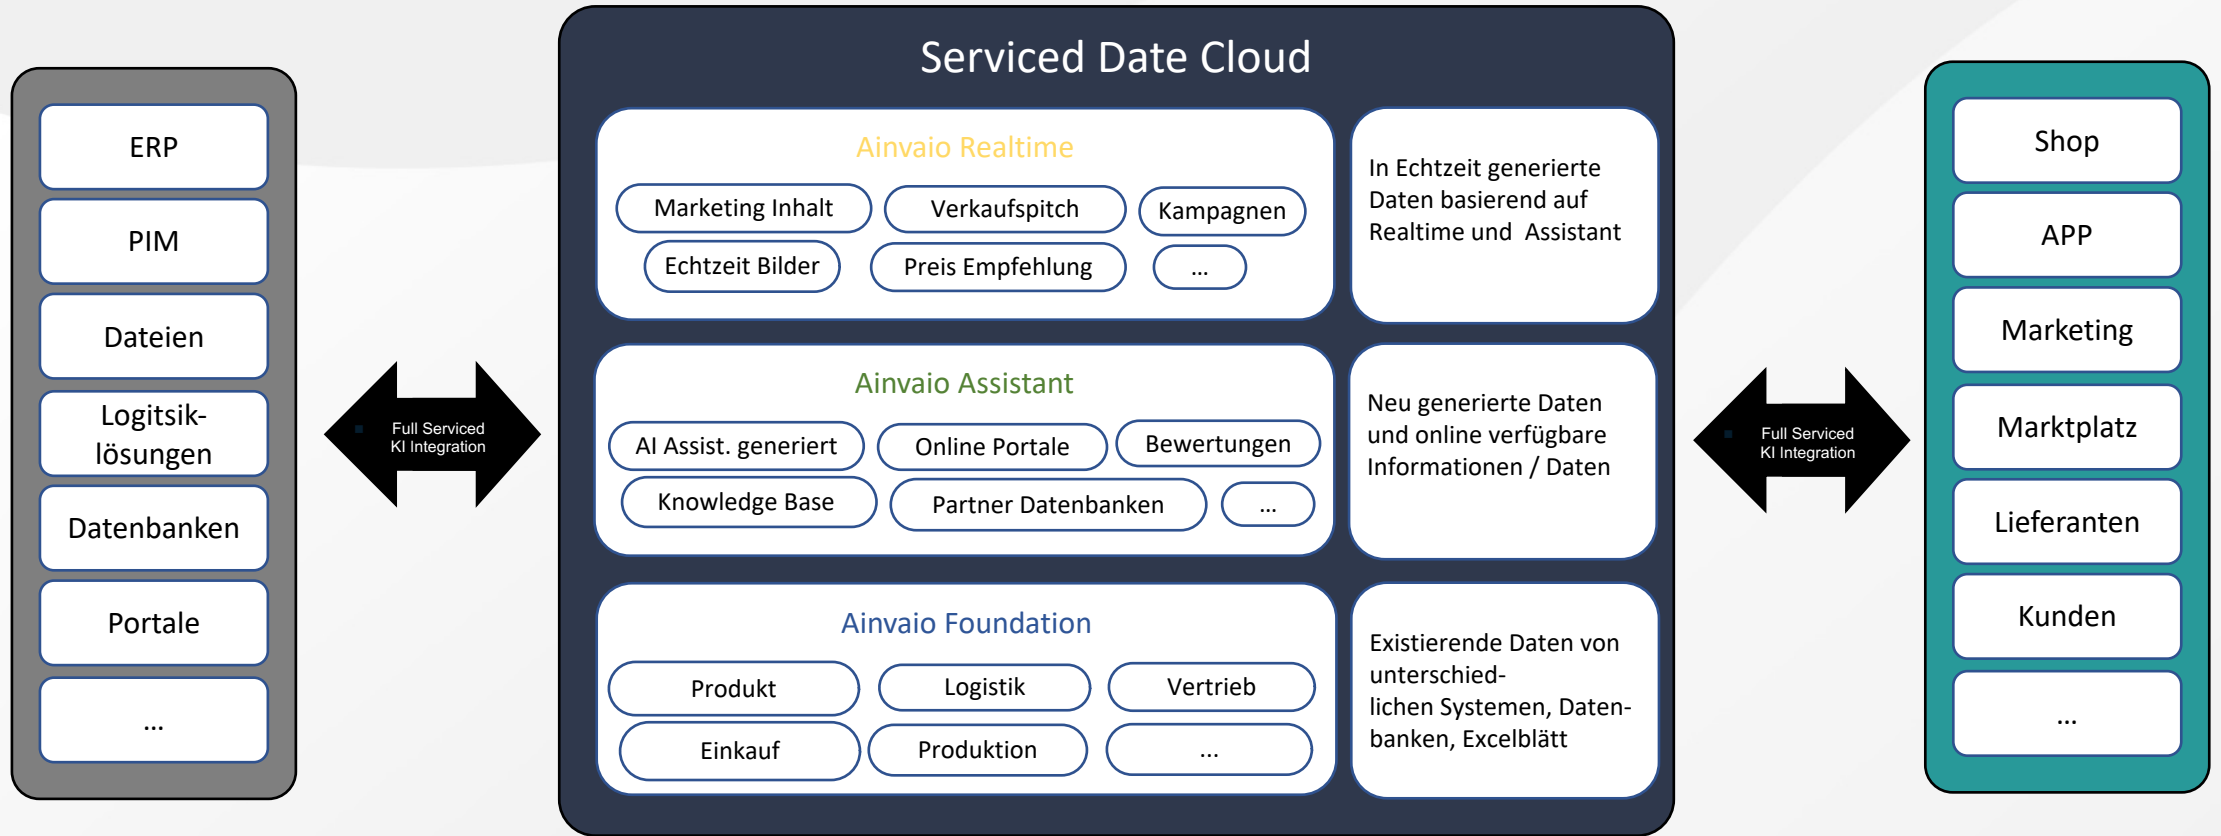

ainavio BigData

Sie sammeln wertvolle **Informationen** von Ihren Kunden, Partnern und Mitarbeitern

KI nutzt diese Daten, um Ihre Anwender mit personalisierten Informationen zu versorgen

Dadurch erhöhen Sie die **Anwenderzufriedenheit** und **steigern Ihr Business.**