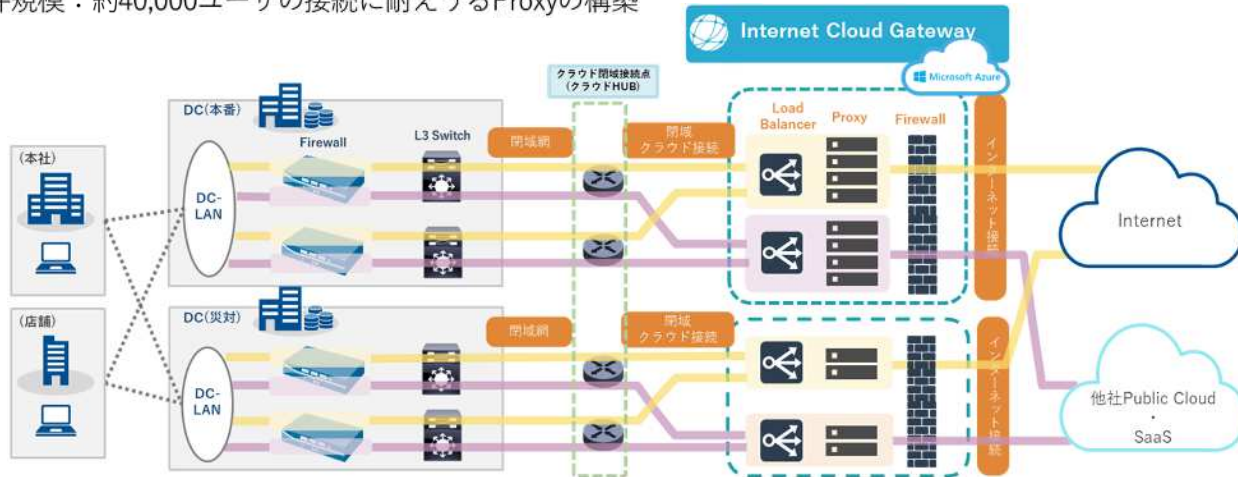

オンプレから移行を行う際の移行計画を立案・提案いたします

構築

移行計画に則り、実環境を構築します

導入

ご要望に応じてクラウド内外のセキュリティや運用のご相談も承ります

ご提案例

お客様：金融業界大手様

案件規模：約40,000ユーザーの接続に耐えうるProxyの構築

お客様の環境やご要望に合わせて、最適な構成をご提案いたします。

ネットワークにお任せいただくことで、n年後のICT環境のあるべき姿をターゲットとした環境構築が可能です。

Azureを活用した
仮想デスクトップソリューション例

つなく 〓 むすぶ 〓 かわる

net one