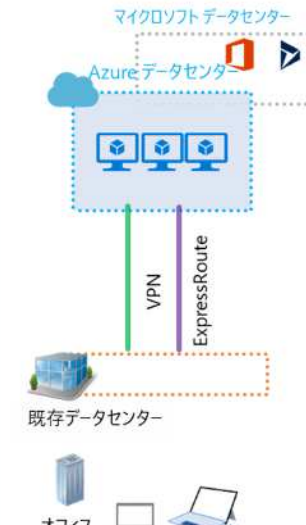

クラウド全面移行

できるだけ外だししたい
ビジネスの変化が激しくITに柔軟性を持たせる
メインデータセンターとしてのクラウド

基幹ワークロード対応 IaaS
検討対象の主なサービス
仮想マシン
仮想ネットワーク
ExpressRoute