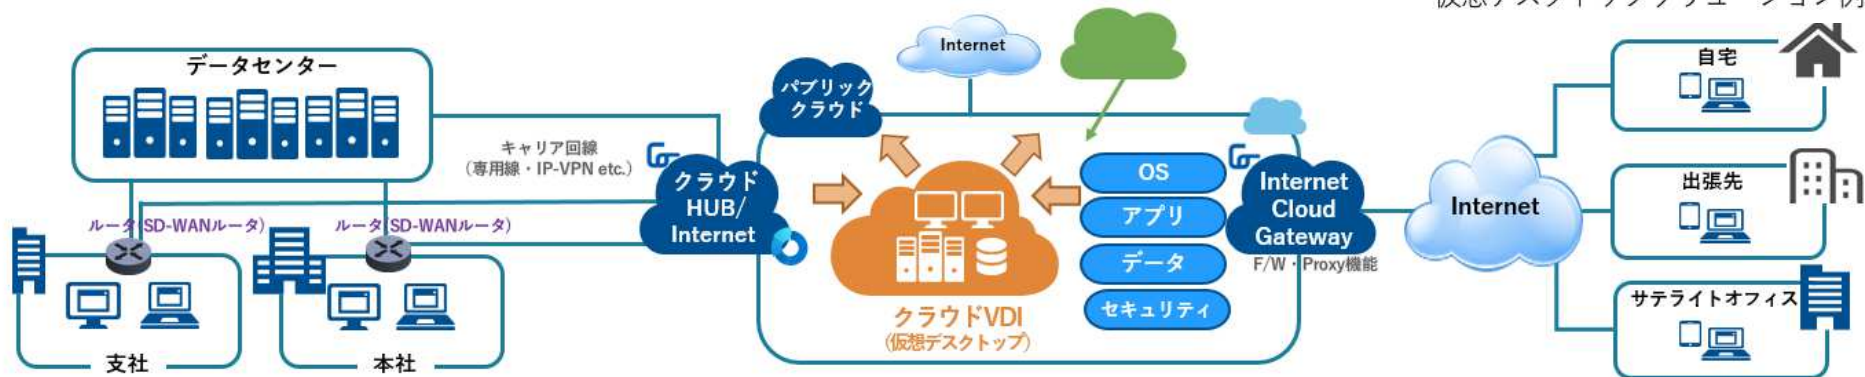

Azureインテグレーションサービス

お客様のICT全体のロードマップ作成や要件定義から実際のAzure環境の導入、運用まで広く、長くご支援いたします。
オンプレミスとの連携やセキュリティ等、NOSの強みを活かしてご提案します。

サービス概要

ヒアリング

お客様の既存環境の課題やAzureの活用についてご要望を確認いたします

アセスメント

Azure導入の適性判断を実施し、想定コストを算出します

移行計画提案

オンプレから移行を行う際の移行計画を立案・提案いたします

構築

移行計画に則り、実環境を構築します

導入

ご要望に応じてクラウド内外のセキュリティや運用のご相談も承ります

ご提案例

お客様：金融業界大手様

案件規模：約40,000ユーザーの接続に耐えうるProxyの構築

お客様の環境やご要望に合わせて、最適な構成をご提案いたします。

ネットワークにお任せいただくことで、n年後のICT環境のあるべき姿をターゲットとした環境構築が可能です。

Azureを活用した
仮想デスクトップソリューション例

つなく 〓 むすぶ 〓 かわる

net one