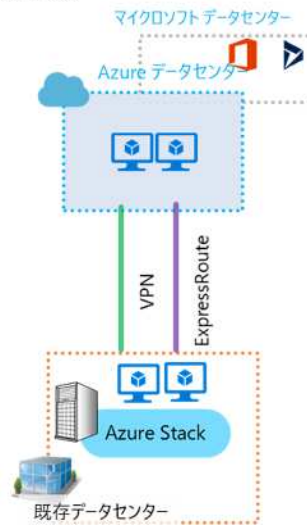

需要変動に対してクラウド活用

開発、検証の一時的なリソース
需要がピークする時に活用
サブデータセンターとしてのクラウド

拡張型 IaaS
検討対象の主なサービス
仮想マシン
仮想ネットワーク
サイト間 VPN

ハイブリッドクラウドで全体最適

オンプレミスに多くの資産を持っている
オンプレミスにも継続投資
どちらもメインデータセンターとしてのハイブリッド

ハイブリッド型 IaaS
検討対象の主なサービス
仮想マシン
仮想ネットワーク
ExpressRoute
Azure Stack