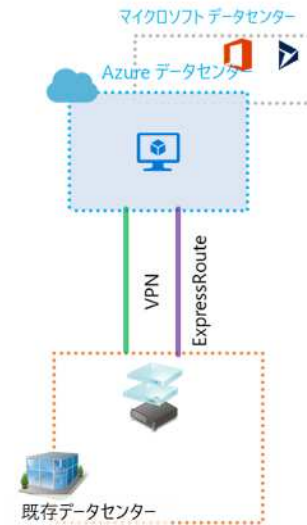

需要に応じたリソースを確保

使用リソースが計測可能

リソースの使用量を計測する
厳密な従量課金

ビジネスに合わせた最適な組み合わせでお客様のクラウドシフトをサポートします。

いざという時にクラウドを使う

クラウド活用を検討しにくいが始めてみる
バックアップのコスト削減

災害対策、バックアップ型
検討対象の主なサービス
Azure Backup
Azure Site Recovery
Azure File Sync

需要変動に対してクラウド活用

開発、検証の一時的なリソース
需要がピークする時に活用
サブデータセンターとしてのクラウド

拡張型 IaaS
検討対象の主なサービス
仮想マシン
仮想ネットワーク
サイト間 VPN

ハイブリッドクラウドで全体最適

オンプレミスに多くの資産を持っている
オンプレミスにも継続投資
どちらもメインデータセンターとしてのハイブリッド

ハイブリッド型 IaaS
検討対象の主なサービス
仮想マシン
仮想ネットワーク
ExpressRoute
Azure Stack