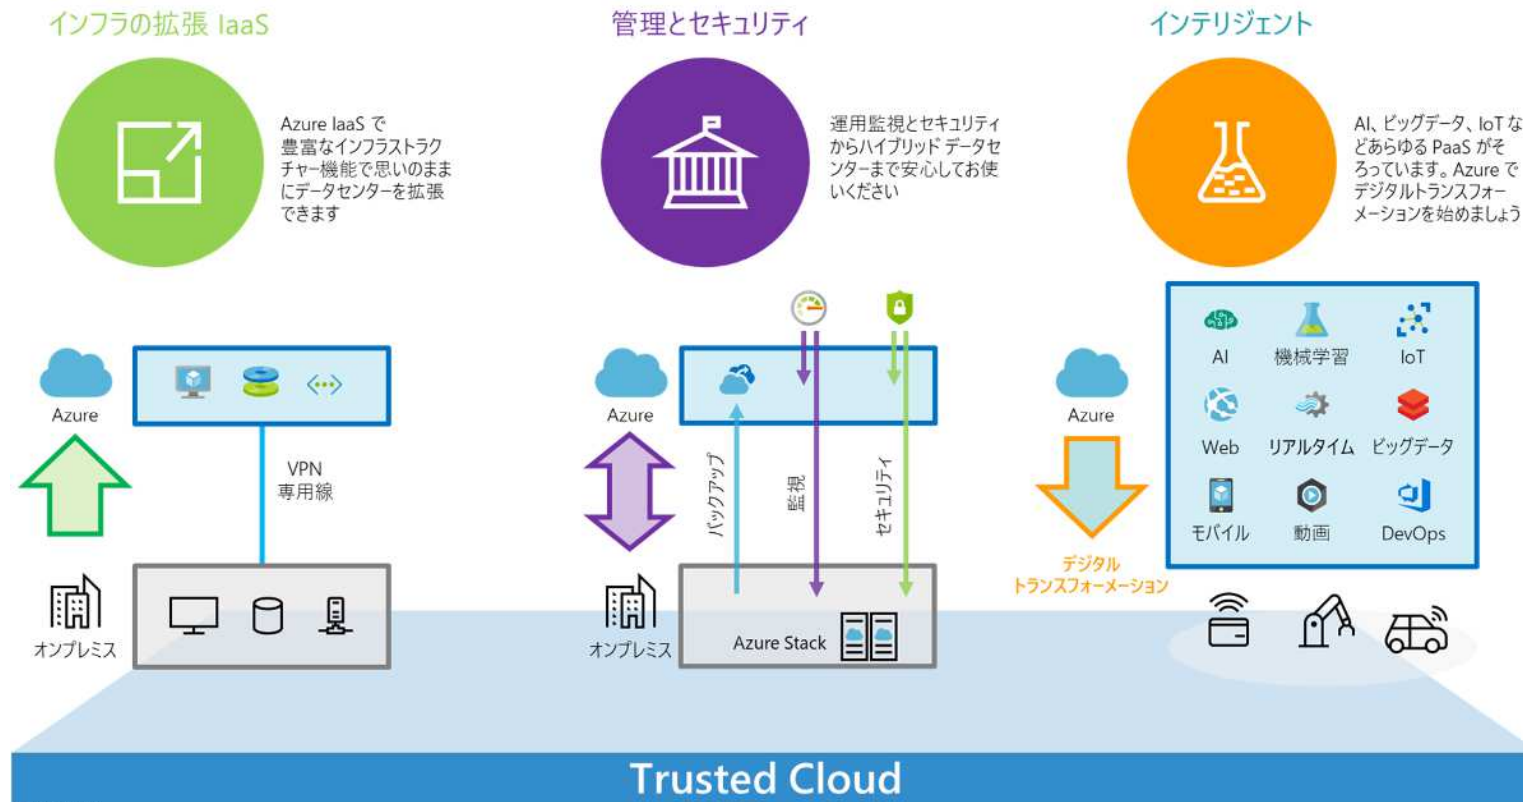

Microsoft
Partner

Gold Cloud Platform
Gold Datacenter
Gold Application Integration
Gold Application Development
Gold Collaboration and Content

ネットワンシステムズ Microsoft Azure インテグレーションサービス

ネットワンシステムズ 株式会社

ビジネスに効く、Microsoft Azure IaaS も PaaS も Linux も Windows も Microsoft Azure で、 使い方は無限大。

Azure 5つの特徴

幅広いネットワークアクセス

ネットワークを通じて
様々なデバイスからアクセスが可能

リソースの共有

仮想化技術によるリソースの共有

オンデマンドのセルフサービス

欲しい時に欲しいだけすぐに使える

柔軟なリソース拡張・縮小

需要に応じたリソースを確保

使用リソースが計測可能

リソースの使用量を計測する
厳密な従量課金

ビジネスに合わせた最適な組み合わせでお客様のクラウドシフトをサポートします。

いざという時にクラウドを使う

クラウド活用を検討しにくいが始めてみる
バックアップのコスト削減

災害対策、バックアップ型
検討対象の主なサービス
Azure Backup
Azure Site Recovery
Azure File Sync

需要変動に対してクラウド活用

開発、検証の一時的なリソース
需要がピークする時に活用
サブデータセンターとしてのクラウド

拡張型 IaaS
検討対象の主なサービス
仮想マシン
仮想ネットワーク
サイト間 VPN

ハイブリッドクラウドで全体最適

オンプレミスに多くの資産を持っている
オンプレミスにも継続投資
どちらもメインデータセンターとしてのハイブリッド

ハイブリッド型 IaaS
検討対象の主なサービス
仮想マシン
仮想ネットワーク
ExpressRoute
Azure Stack