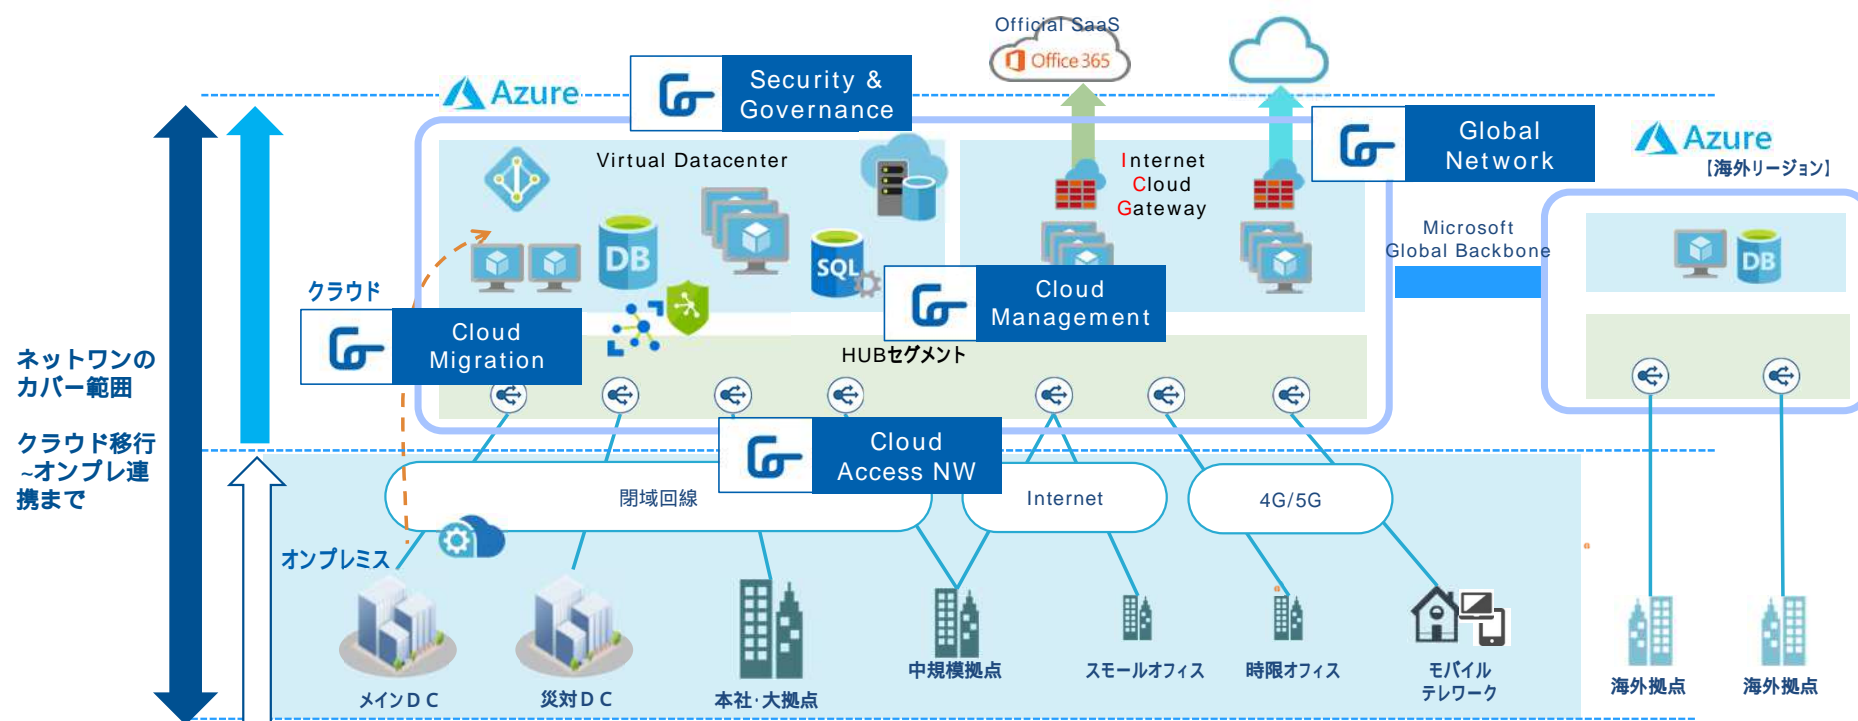

Azureインテグレーションサービス

お客様のICT全体のロードマップ作成や要件定義から実際のAzure環境の導入、運用まで広く、長くご支援いたします。
オンプレミスとの連携やセキュリティ等、NOSの強みを活かしてご提案します。