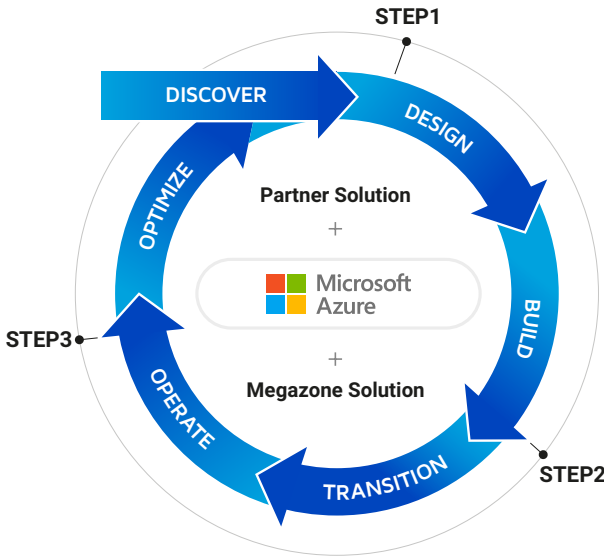

Migration on Azure

Microsoft
Partner
Microsoft

Silver Application Development
Silver Datacenter
Gold Windows and Devices

Cloud Methodology

클라우드 도입에서부터 컨설팅, 구축, 운영까지의 축적된 경험을 토대로 클라우드 라이프 사이클 전 과정을 포괄하는 체계적인 방법론을 보유하고 있습니다.