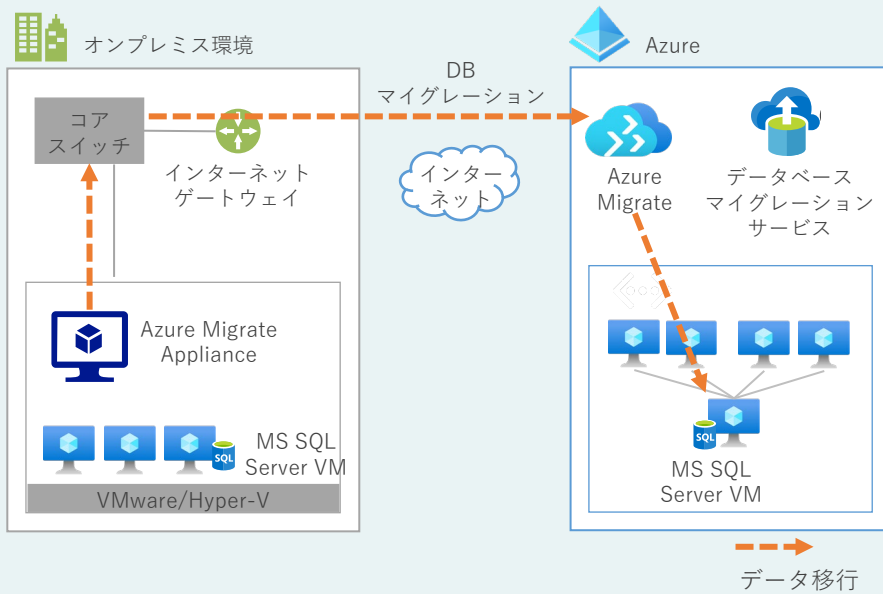

SQLサーバのAzure移行の不安を解消します

準備万端で移行できる

豊富な知見を持ったエンジニアが移行対象サーバのご要件をお伺い、適切な設計で運用まで進めるよう、移行の手法、移行手順、スケジュールをまとめ、お客様のゴールを達成するための計画書を作成いたします。

移行テストの実施により、本番動作に不安なし

移行対象サーバのアセスメント、小規模でのテスト移行を行い、問題が無いことを確認したのち本番移行を行います。その後、豊富な実績により選定したチェックポイントに沿って試験をしますので、移行に不備が無いかといった不安を解消していただけます。

移行後1か月のサポート付きで、運用も安心

豊富な知見を持った弊社エンジニアによる1ヶ月のサポートが含まれています。Microsoft社とも連携しており、Azure障害対応やQA対応によって安心して運用を開始していただけます。

移行の流れ

費用

初期費用

構築・移行 ¥3,000,000～

月額費用

Azure利用料 ¥100,000～

保守 ¥200,000～

- MS SQL Serverを含むVM5台をAzure MigrateでAzureへエージェントレス移行する場合の参考価格です。
- オンプレミスサイトにはAzure Migrate Applianceをデプロイするための空きリソースが必要です。
- 移行対象アプリケーションを含めたAzureでの動作確認・既存アプリケーションのクラウド環境でのサポート可否はお客様にて実施頂きます。
- Azure SQL Server (PaaS) への移行は都度御見積となります。

なぜ日商エレクトロニクスなのか？

- 様々な企業様へのクラウド導入実績による豊富なナレッジにより、お客様のクラウド活用をご支援します。
- Microsoft Azureのゴールドパートナーに認定されています。Azureに関する深い専門知識を有するエンジニアが多数在籍しております。
- クラウドのみならず、オンプレミスやアプリケーションまで幅広く対応可能です。

本キャンペーンに関するお問合せ先：

日商エレクトロニクス Azure担当 【E-mail】 azure@nissho-ele.co.jp