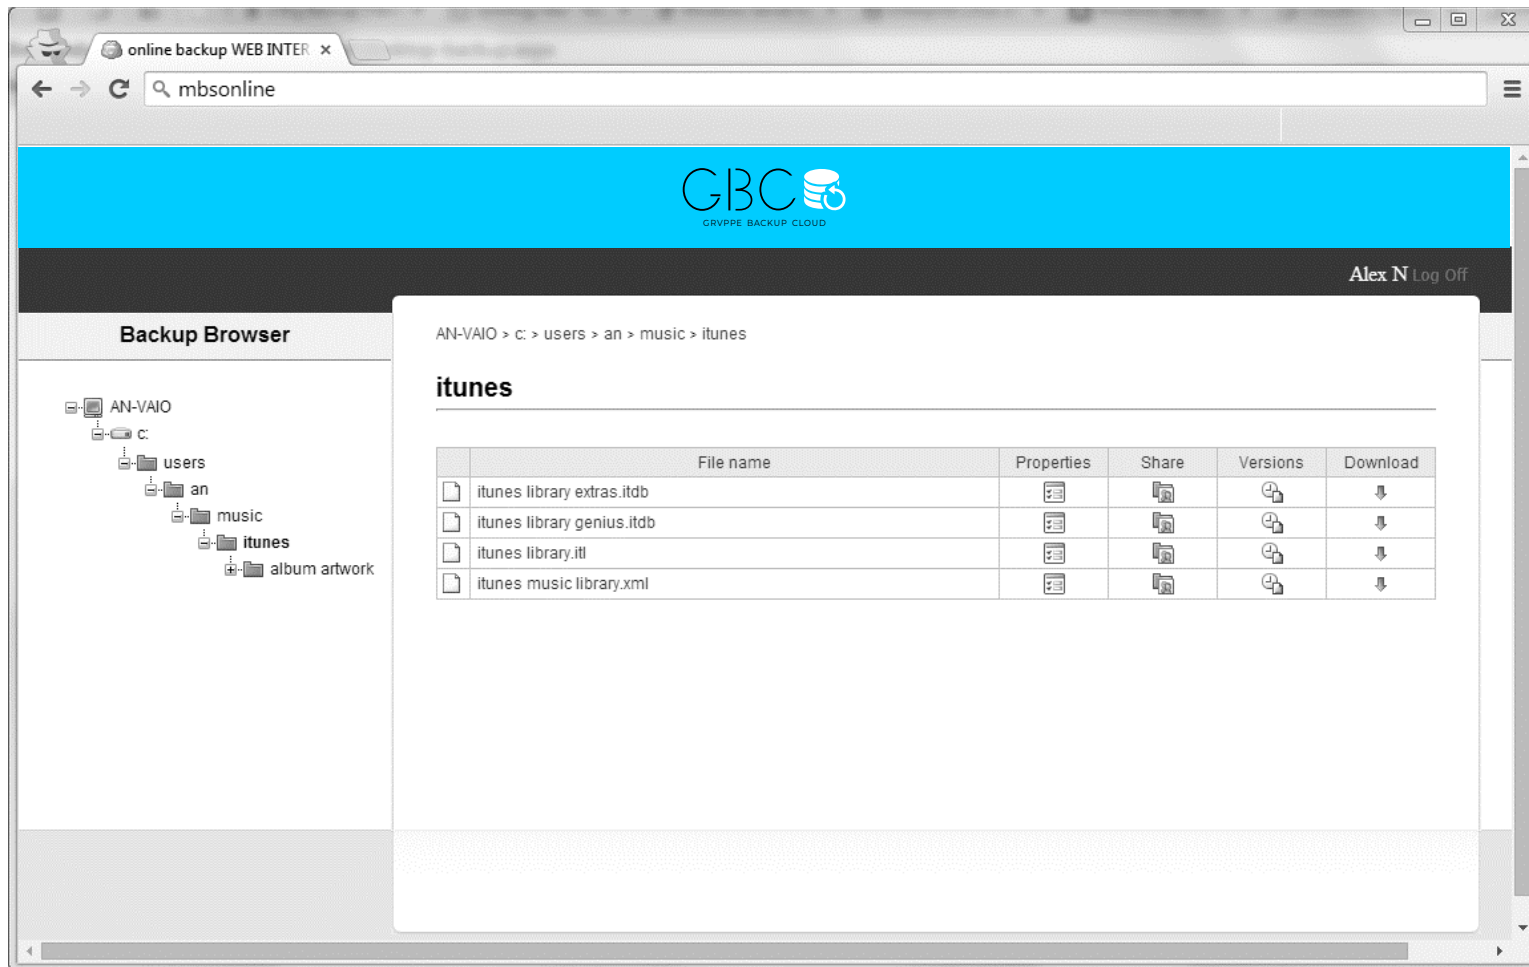

ACCESO ONLINE

RECUPERA VUESTROS ARCHIVOS DE CUALQUIER LUGAR, A CUALQUIER HORA