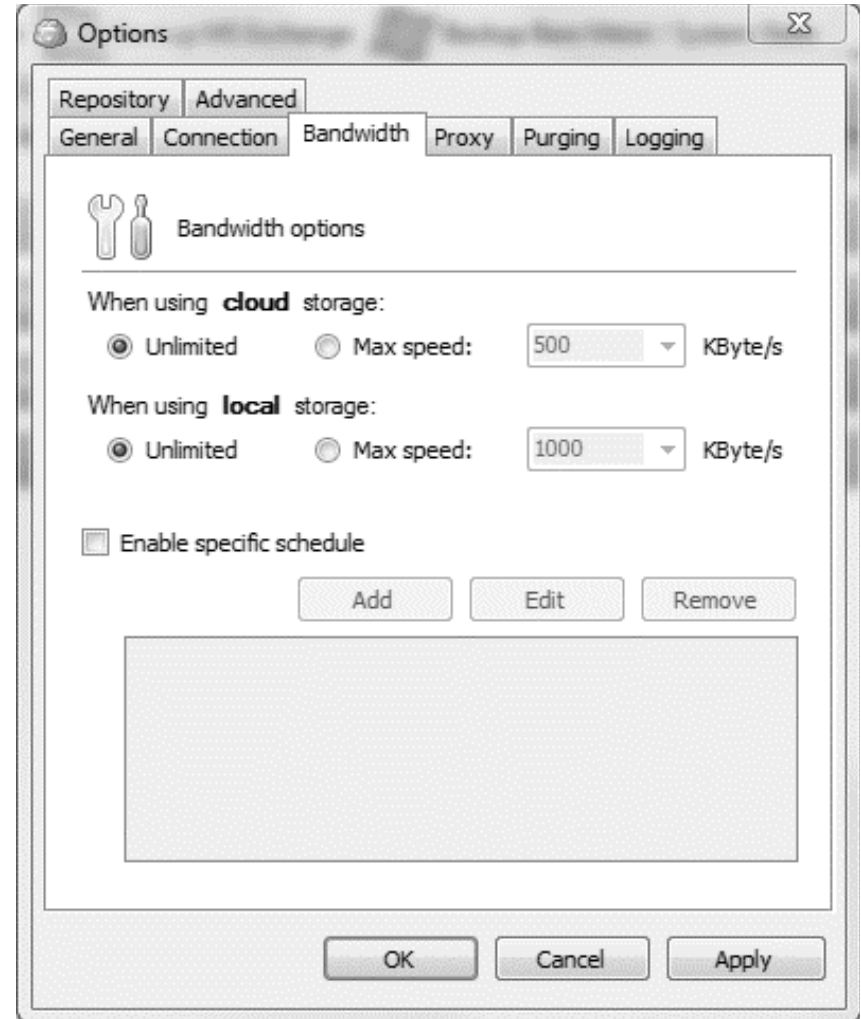

- Decida por cuanto tiempo mantener los archivos que tengan sido apagados localmente.

LIMITACIÓN DEL ANCHO DE BANDA

Limita el uso de tránsito en el proceso de backup.

GRVPE Cloud Backup vos permite configurar vuestros backups de manera que ellos hagan uso de la mayor parte de tu banda fuera del horario de trabajo, así no habrán de impactar negativamente en vuestros negocios.