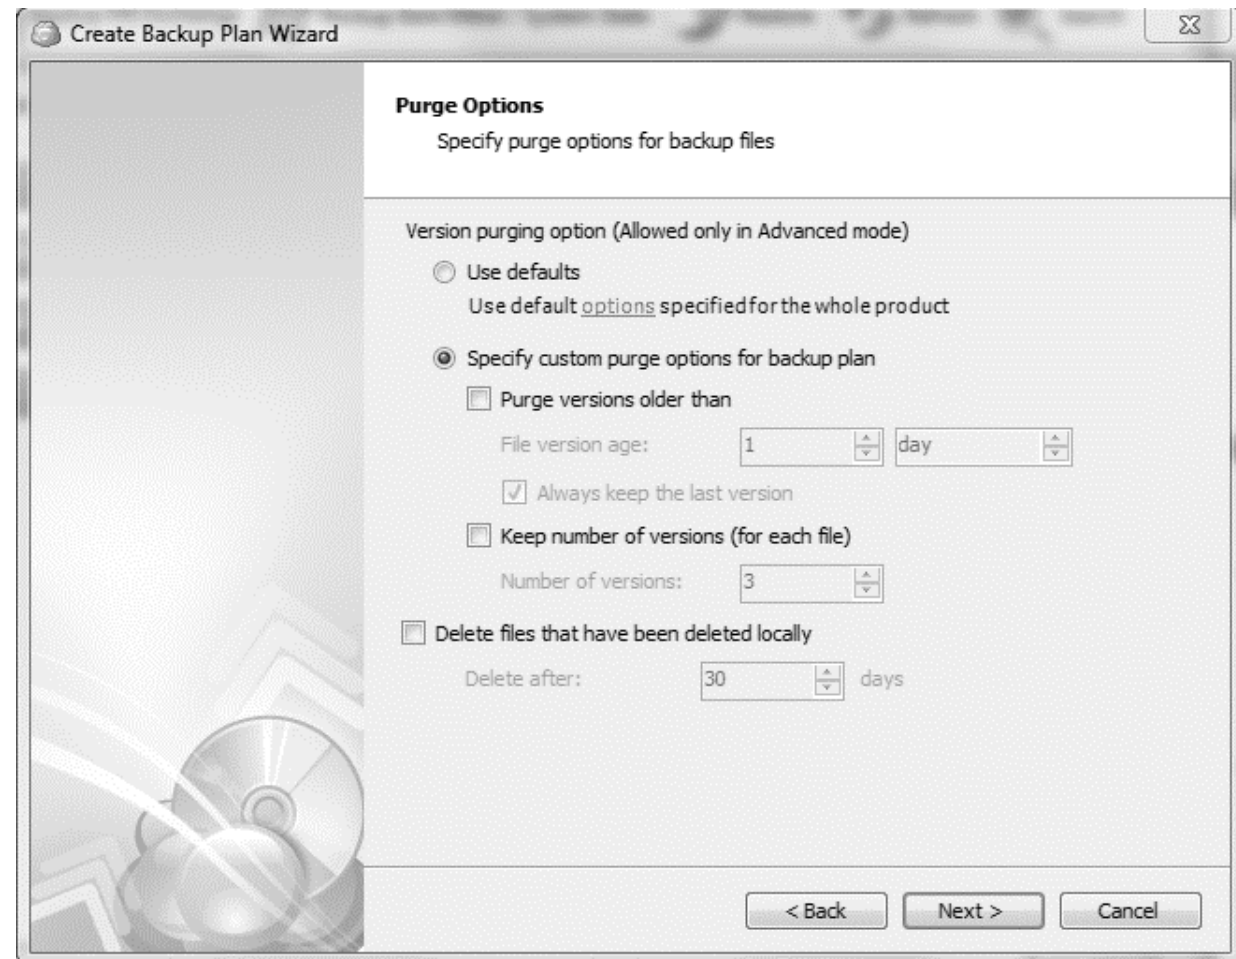

OPCIONES DE LIMPIEZA

Especifica parámetros de retención para vuestro backup.

- Defina opciones de limpieza para automatizar el proceso de apagar informaciones desactualizadas en tu base de datos.

- Especifica para cada archivo el número de versiones a ser mantenidas.

- Apaga versiones de archivos más antiguos que el estipulado.

- Decida por cuanto tiempo mantener los archivos que tengan sido apagados localmente.