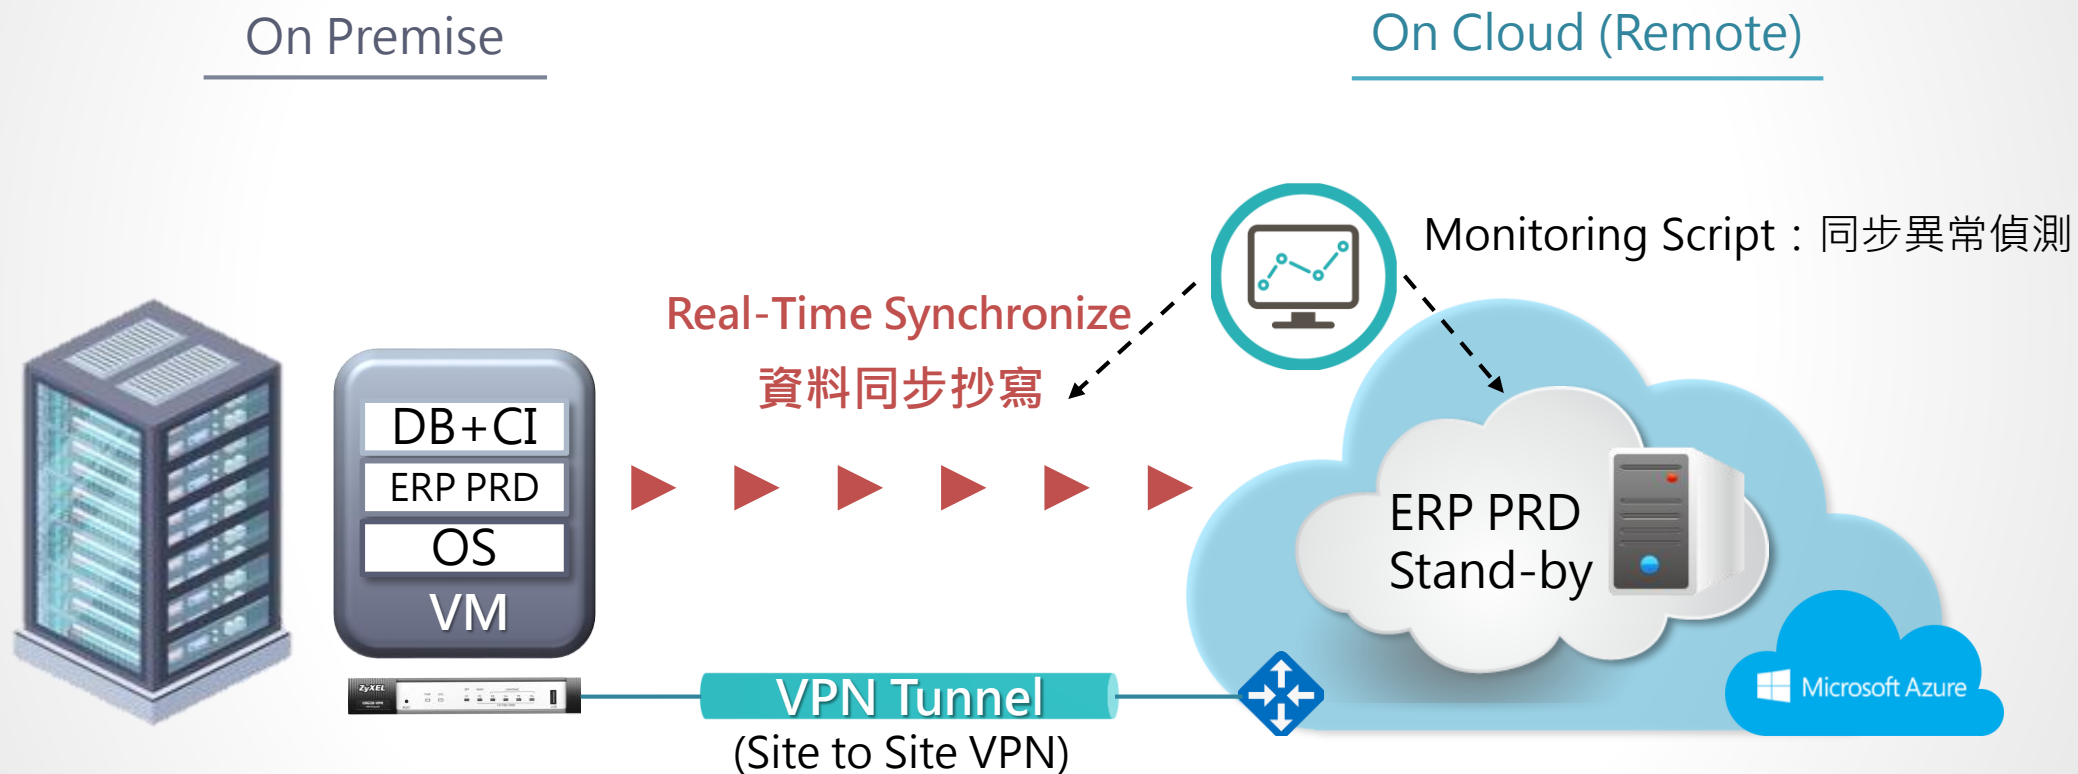

SAP DR on Azure

Better Business Continuity, Lower TCO

InfoFab – Infra Basis Services Division

華致資訊 – IBS 服務團隊

Why SAP Disaster Recovery on Azure ?

SAP 系統災難備援(DR)機制

System Architecture of SAP DR on Azure

系統運作架構示意

SAP DR on Azure Package

Azure Virtual platform construction 虛擬平台環境建置

SAP ERP PRD installation and Config 主機安裝設定

PRD Database real-time synchronized settings 資料同步抄寫設定

PRD DR verification and rehearsal 機制驗證演練乙次

Data synchronization and monitoring setting 資料同步抄寫系統監測機制設定

Instructions of system maintenance and switching DR 系統維運(包含DR切換)說明

1-year consultation after the system go-live 系統上線後提供一年問題諮詢與處理

Azure Cloud Applications

資源運用

SAP ERP
Any DB, Any Version

全球首選
企業資源規劃系統

Azure
Virtual Machine

提供 SAP 主機
高效能的運作能力

Azure
VPN Gateway

提供公司到 Azure
安全的封閉式網路

Azure
Security Center