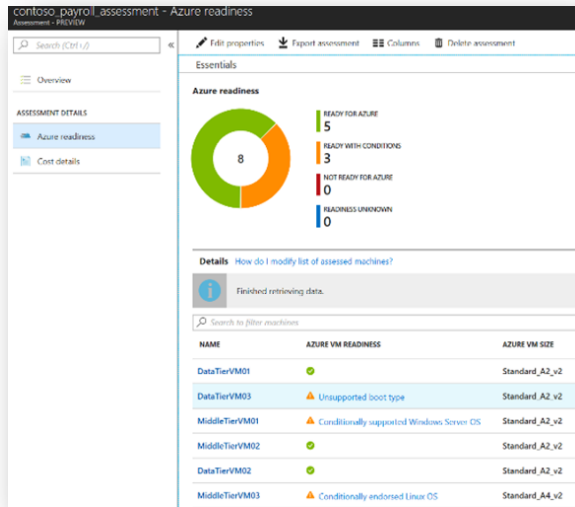

Başarılı Bir Azure Geçişinin Hikayesi

Envanter Toplama

Azure Migrate veya ISV Çözümleri