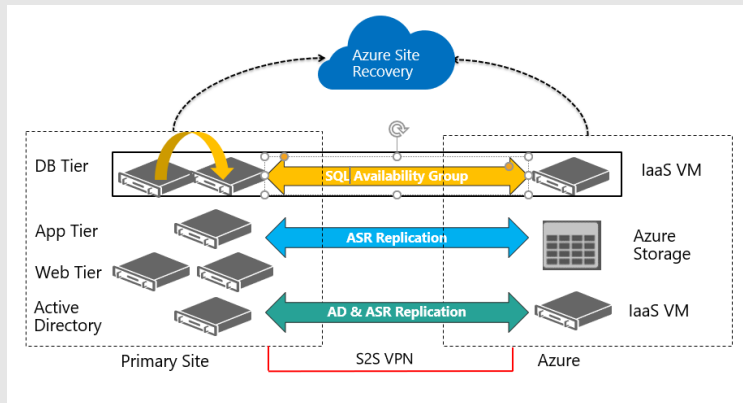

## OBJETIVOS

O Site Recovery Implementation Services oferece **confiabilidade, segurança e economia** para o seu negócio através de suas principais entregas:

- Site Recovery: ajuda a garantir a continuidade dos negócios através da replicação das cargas de trabalho em execução em máquinas físicas e virtuais de um site primário para um ambiente de contingência no Microsoft Azure.
- Cloud Backup: ajuda a manter os seus dados seguros e facilmente recuperáveis.

# Site Recovery Implementation Services

O Site Recovery Implementation Services realizado pela Teltec segue uma metodologia moderna, que permite mapear, priorizar, replicar e testar todo o Sistema de contingência para as cargas de trabalho que sustentam o sucesso do seu negócio.