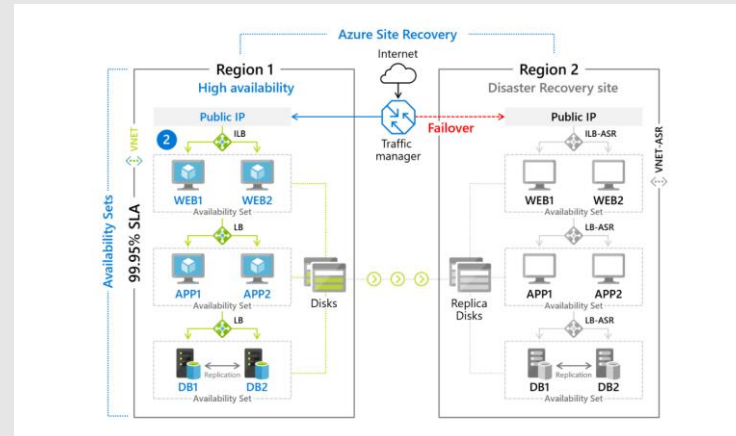

## OBJETIVOS

O Site Recovery Implementation Services oferece **confiabilidade, segurança e economia** para o seu negócio através de suas principais entregas:

- Site Recovery: ajuda a garantir a continuidade dos negócios através da replicação das cargas de trabalho em execução em máquinas físicas e virtuais de um site primário para um ambiente de contingência no Microsoft Azure.
- Cloud Backup: ajuda a manter os seus dados seguros e facilmente recuperáveis.

# Site Recovery Implementation Services

O Site Recovery Implementation Services realizado pela Teltec segue uma metodologia moderna, que permite mapear, priorizar, replicar e testar todo o Sistema de contingência para as cargas de trabalho que sustentam o sucesso do seu negócio.