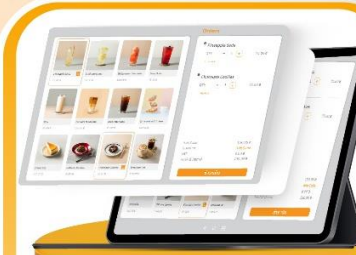

Software Only

ใช้งานง่าย รองรับทั้ง
iOS และ Android

เริ่มต้น
490.-/เดือน

(รวม VAT)