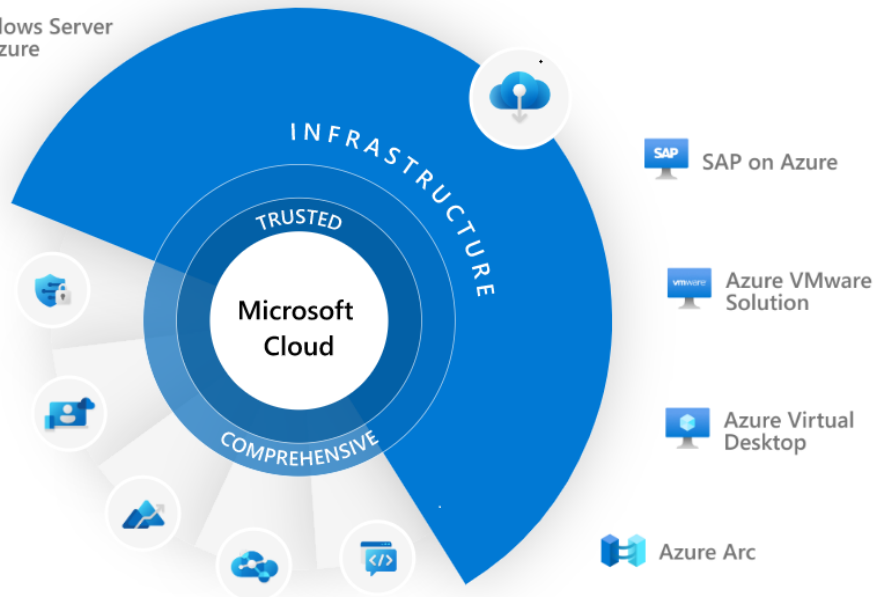

Our enterprise grade analytics solution outperforms the competition, costs less, and is fully compatible with your existing development, BI, and data-science tools.

Operate hybrid seamlessly

On-premises, in the cloud, and at the edge —we'll meet you where you are.

Integrate and manage your environments with tools and services designed for hybrid cloud.

Enhance security, simplify access, and set smart policies across your different environments with a single-identity platform trusted by 90% of enterprises globally.

Build on your terms

You have choices. With a commitment to open source and support for all languages and frameworks, build and deploy how you want to. Take advantage of the full-featured, integrated development environments with built-in support Visual Studio and Visual Studio Code, the most popular IDEs trusted by 15M+ developers.

We embrace open source, drive innovation through collaboration, and contribute back to the community.

Trust your cloud

Get security from the ground up, backed by a team of experts, and proactive compliance trusted by enterprises, governments, and startups.

With a $1B+ investment in security R&D and 3,500 cybersecurity experts, security is foundational for Azure.

Windows Server on Azure

Microsoft Azure

Microsoft Azure is an ever-expanding set of cloud computing services to help your organization meet its business challenges. With Azure, your business or organization has the freedom to build, manage, and deploy applications on a massive, global network using your preferred tools and frameworks.

WWW.MICROSOFTAZURE.COM