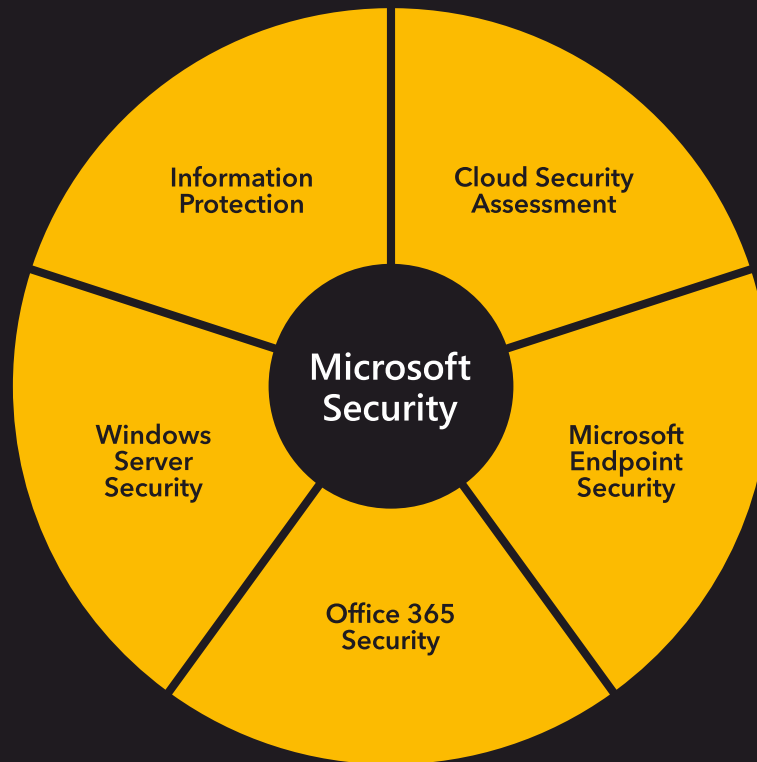

Microsoft Security

Referencje Microsoft Security:

- Elektrobudowa S.A.
- AMW Kwaterna Sp. z o.o.
- KAN Sp. z o.o.
- KCR S.A.
- Polskie Linie Lotnicze LOT S.A.
- Grupa Maspex Sp. z o.o.
- Trakcja PRKiL S.A.