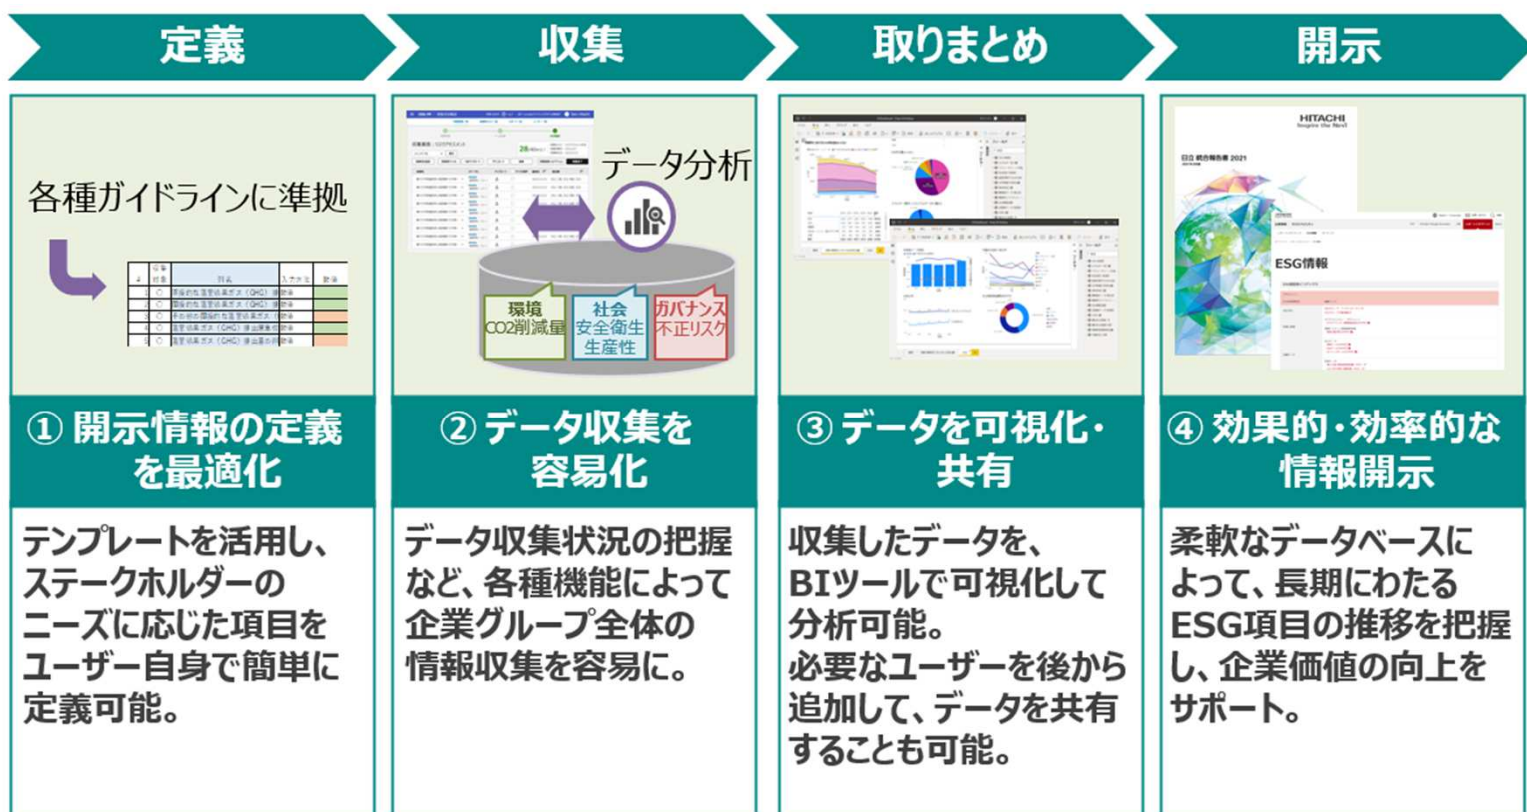

■ こんなお客さまにおすすめします

- ✓ 収集するESGデータの収集依頼先部門が多く、データ収集・整理だけで多くの工数がかかる。
- ✓ 社外の要請に応じたデータの収集にあたり、システム改修費用がかさんでいる。
- ✓ データ項目や組織の変更に伴い、データの組み換えに手間がかかっている。

■ ESGマネジメントプロセス

■ 価格および提供開始時期

名称	価格	提供開始日
「ESGマネジメントサポートサービス(ESG-MSS)」	個別見積	2023年1月

■ ESGマネジメントサポートサービス(ESG-MSS)お問い合わせ先

2022.9.12

株式会社日立製作所 金融システム営業統括本部
〒100-8220 東京都千代田区丸の内一丁目6番1号
お問い合わせフォーム：<https://www.hitachi.co.jp/finance-inq/>
Webサイト：<https://www.hitachi.co.jp/esg-mss/>