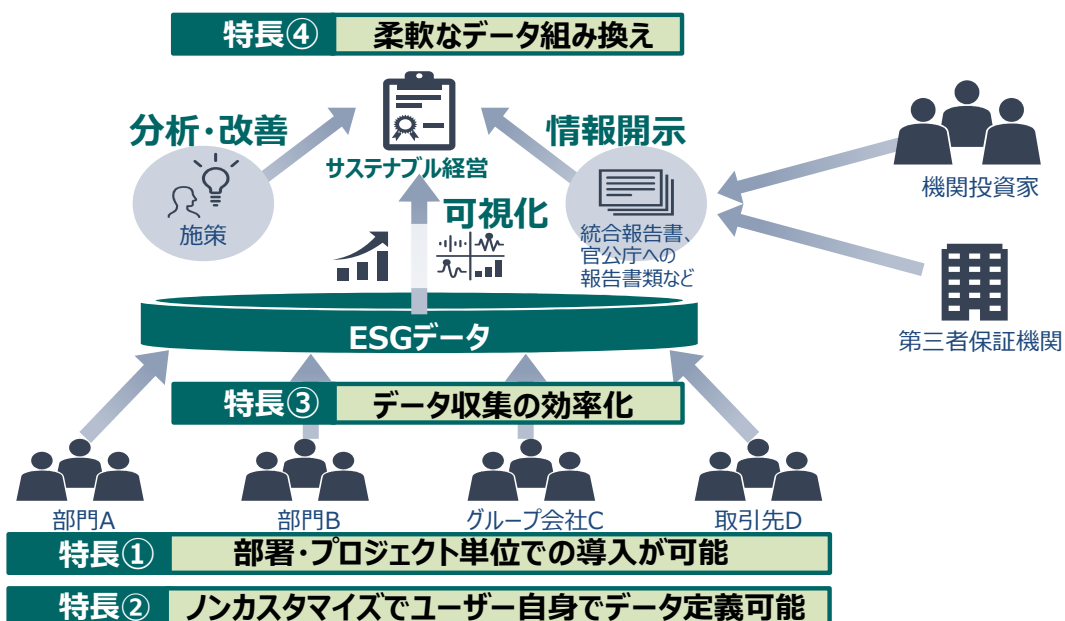

特長

日立内での実証を通して、以下の特長を持つサービスを実現しました。

- ① 部署・プロジェクト単位でスモールスタートし、導入後に利用範囲を拡大することが可能です
- ② インターフェースにExcelを用いることで、データ定義をユーザーが簡単に行えます
- ③ データの提供依頼をクラウドサービスから行い、収集状況のステータス管理、エラーチェックを自動化します
- ④ 組織変更などに伴うデータの組み換えを、柔軟に行うことができます