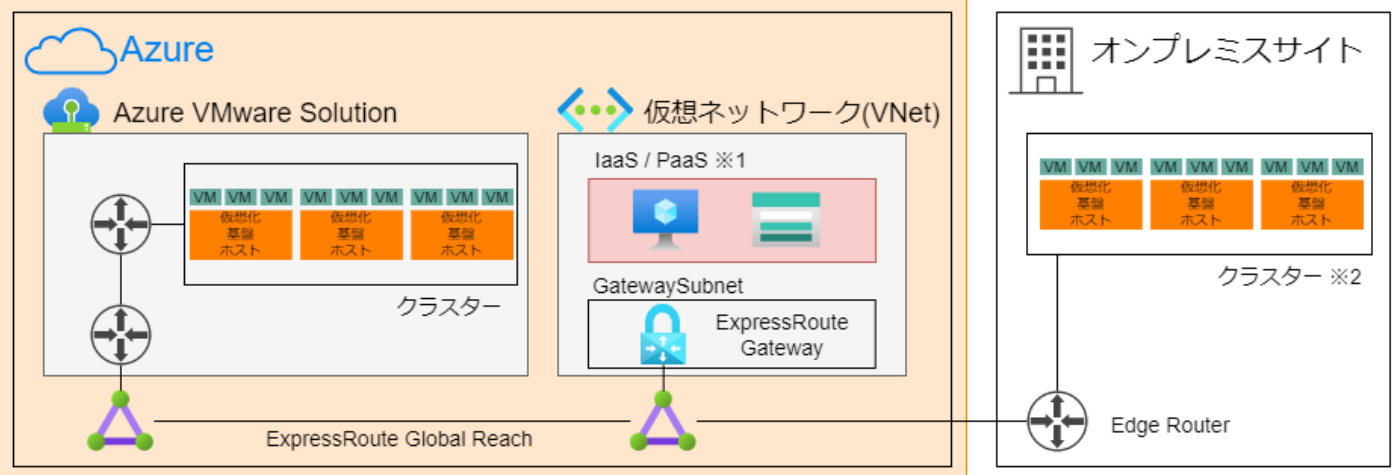

MKI Azure VMware Solution 早期導入サービス

定型パターンを選択することで、VMware ベースのハイブリッドクラウドの導入を早期に実現

MKI Azure VMware Solution 早期導入サービスとは？

概要

オンプレミスとクラウドにまたがるVMware環境を構築します。本サービスではお客様の既存オンプレミスサイトのVMware環境に接続するパブリッククラウド上のVMware環境を構築します。

これにより、オンプレミスで培ったVMwareの知財を活用して、一貫性のあるハイブリッドクラウドをご利用いただけます。

構成

- ✓ Azure上にIaaS / PaaS用の仮想ネットワーク(VNet)を新規構築
- ✓ Azure上にAzure VMware Solutionのプライベートクラウド環境を新規構築
- ✓ オンプレミスサイトとAzureのExpressRouteによる専用線接続を構築

本サービス構築範囲