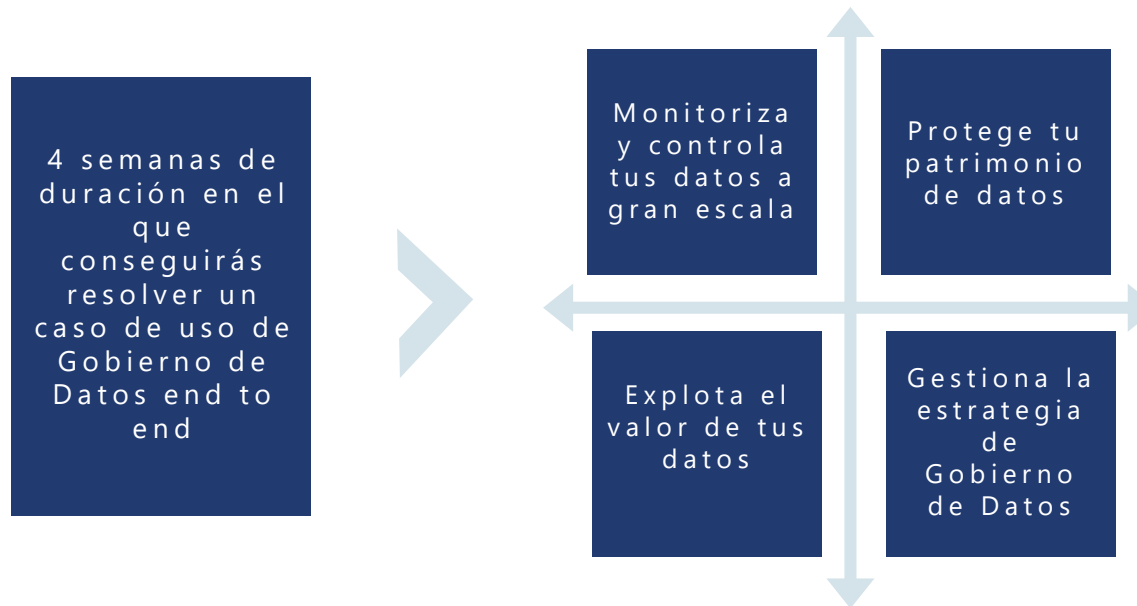

MVP Purview

Empieza por un MVP que permita poner en marcha un marco de Gobierno del Dato alineado con los objetivos de tu organización. Trabajaremos sobre un **caso de uso real y estratégico** en tu organización para a) validar que Azure Purview cubre todas vuestras necesidades b) conseguir la aceptación y el patrocinio de los responsables y directivos para continuar y seguir desarrollando vuestra estrategia de Gobierno del dato. **Proporcionamos a tu equipo los conocimientos y herramientas para desarrollar nuevos casos de uso.**