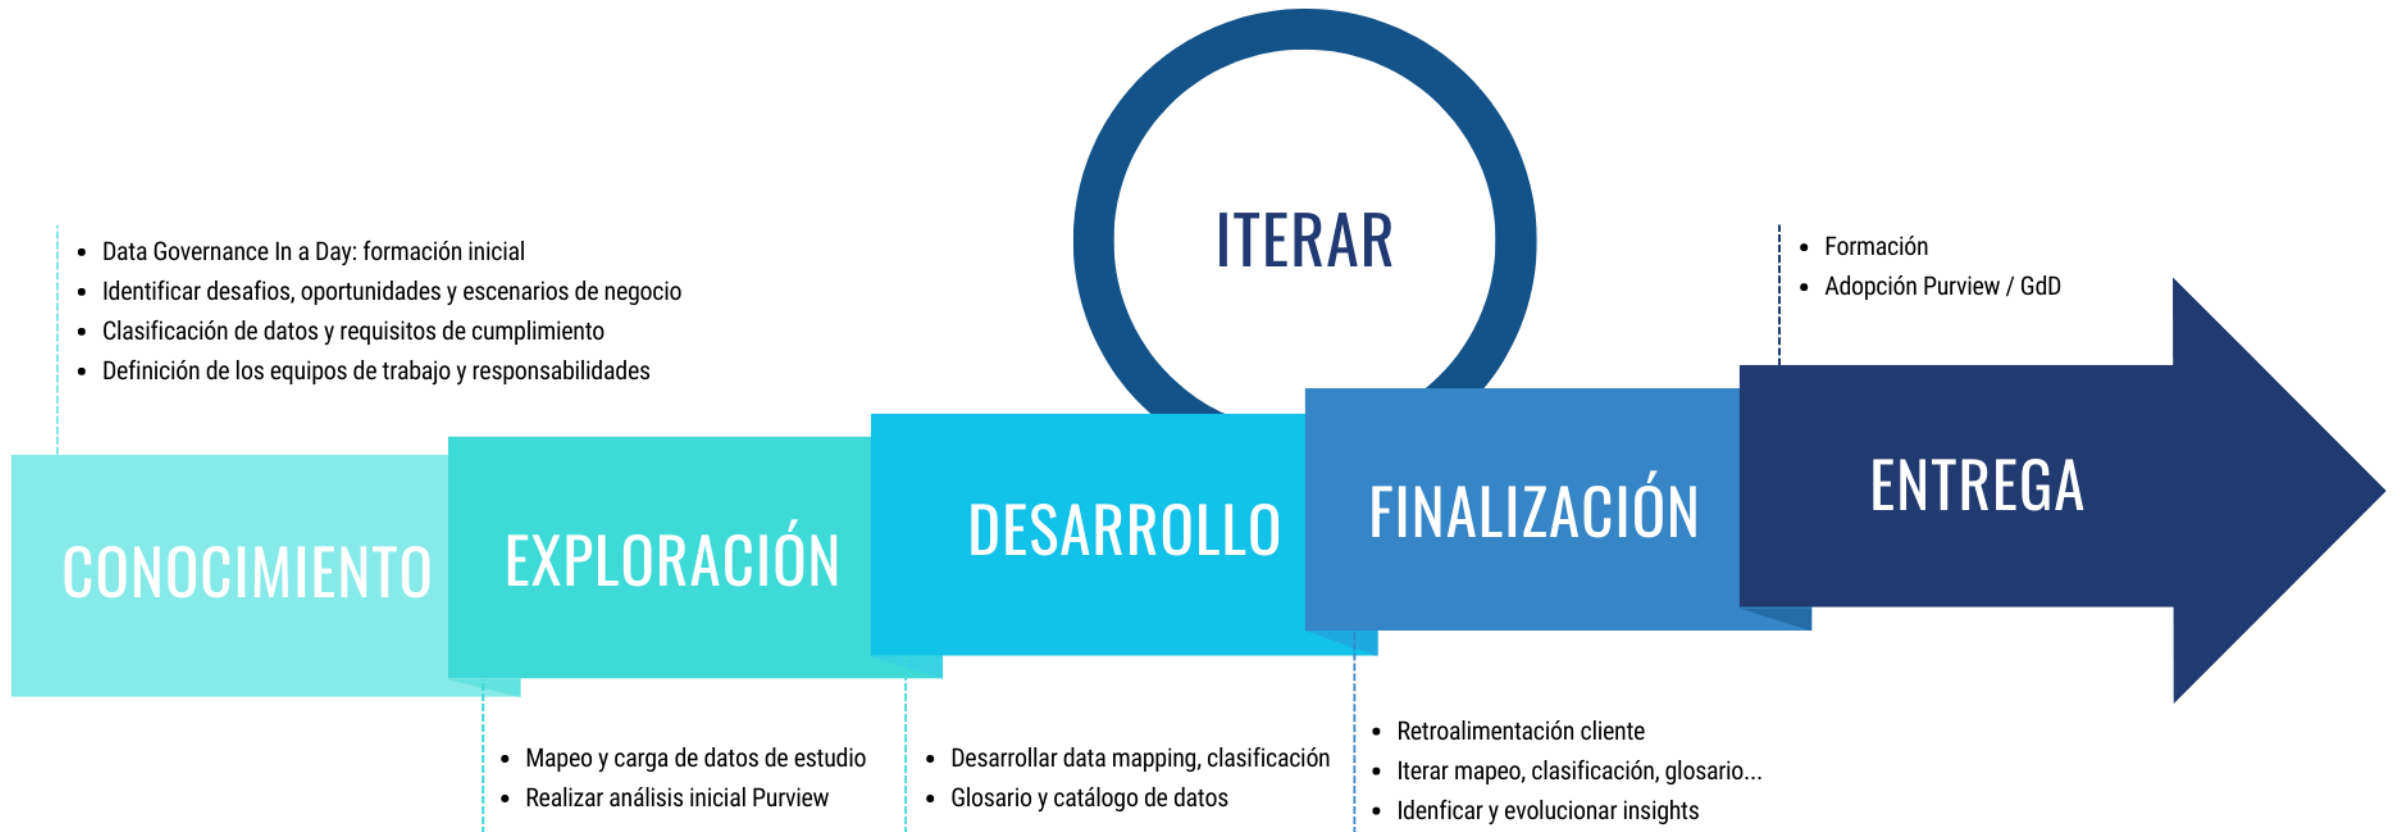

> Fases del proyecto

MVP Purview