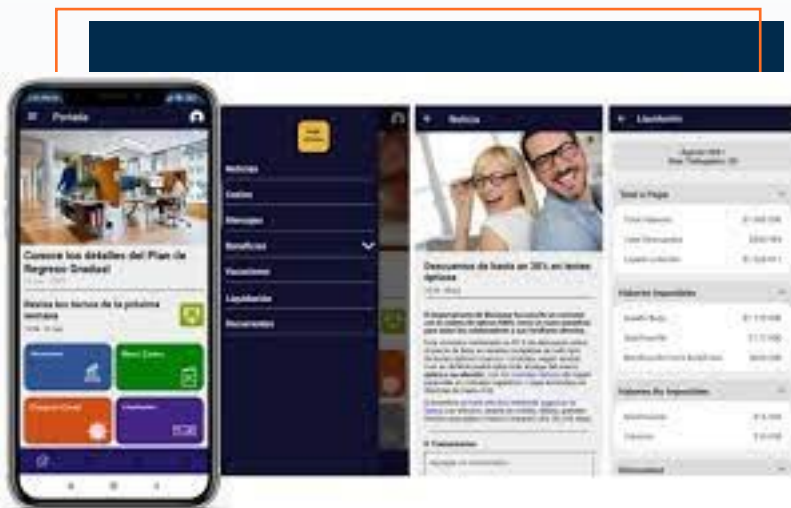

Transformamos la comunicación interna

Redinapp

Permite a las organizaciones y sus colaboradores estar más cerca, más informados y más conectados.

Qué ofrecemos:

Con Redin los usuarios pueden acceder a noticias, calendarios y directorios de contacto, tal como funciona una intranet, pero con todas las ventajas de lo móvil, incluyendo información perfilada y notificaciones. También se integra con las soluciones de RR.HH. para incorporar información relevante y actualizada.

Usa Redin para:

- Comunicar información relevante para toda la organización o sólo a áreas específicas por ubicación, perfil o función.
- Notificar a las personas de la organización acerca de eventos imprevistos.
- Informar beneficios a los colaboradores y notificarlos cuando se sumen nuevos.
- Ofrecer información de capacitación.

Redin es una solución que está en Azure y se integra con la suite de Office 365, utilizando el Active Directory de tu compañía.

Qué dicen nuestros clientes:

"Se trata de una herramienta fundamental para la gestión de la comunicación con las personas que trabajan en la institución, sobre todo en el contexto de la pandemia y el teletrabajo"