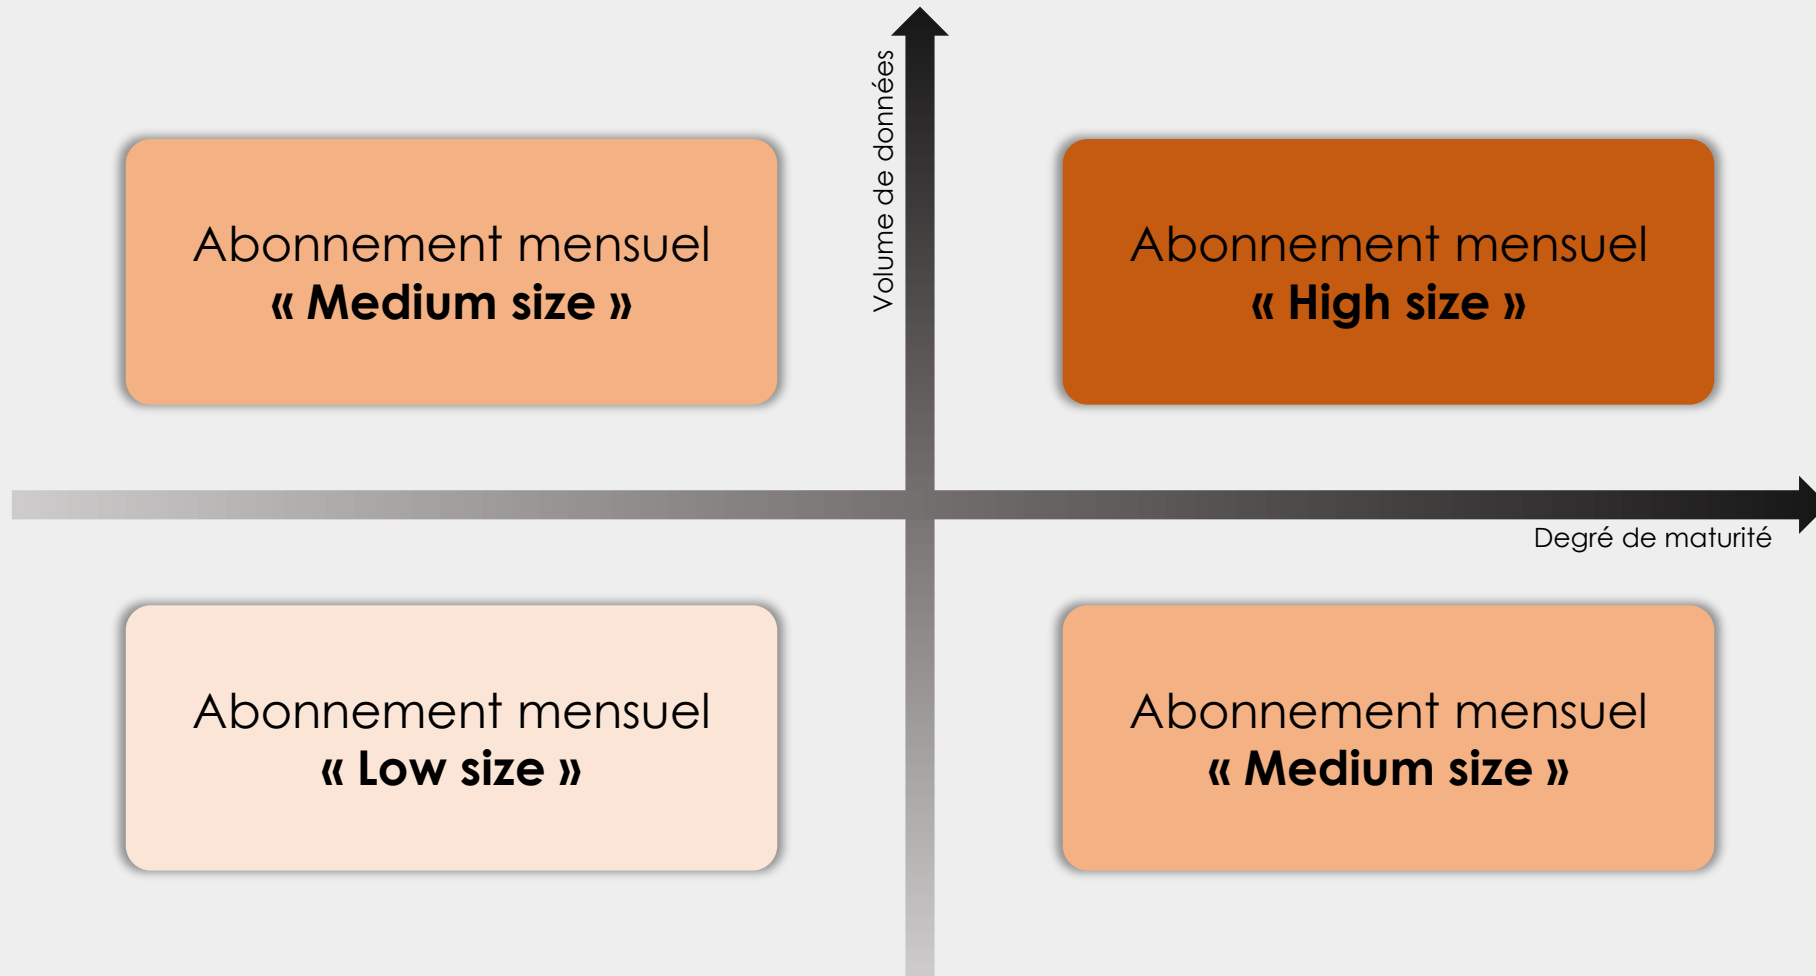

Un abonnement mensuel, fonction de votre **volumétrie** & de votre **degré de maturité**