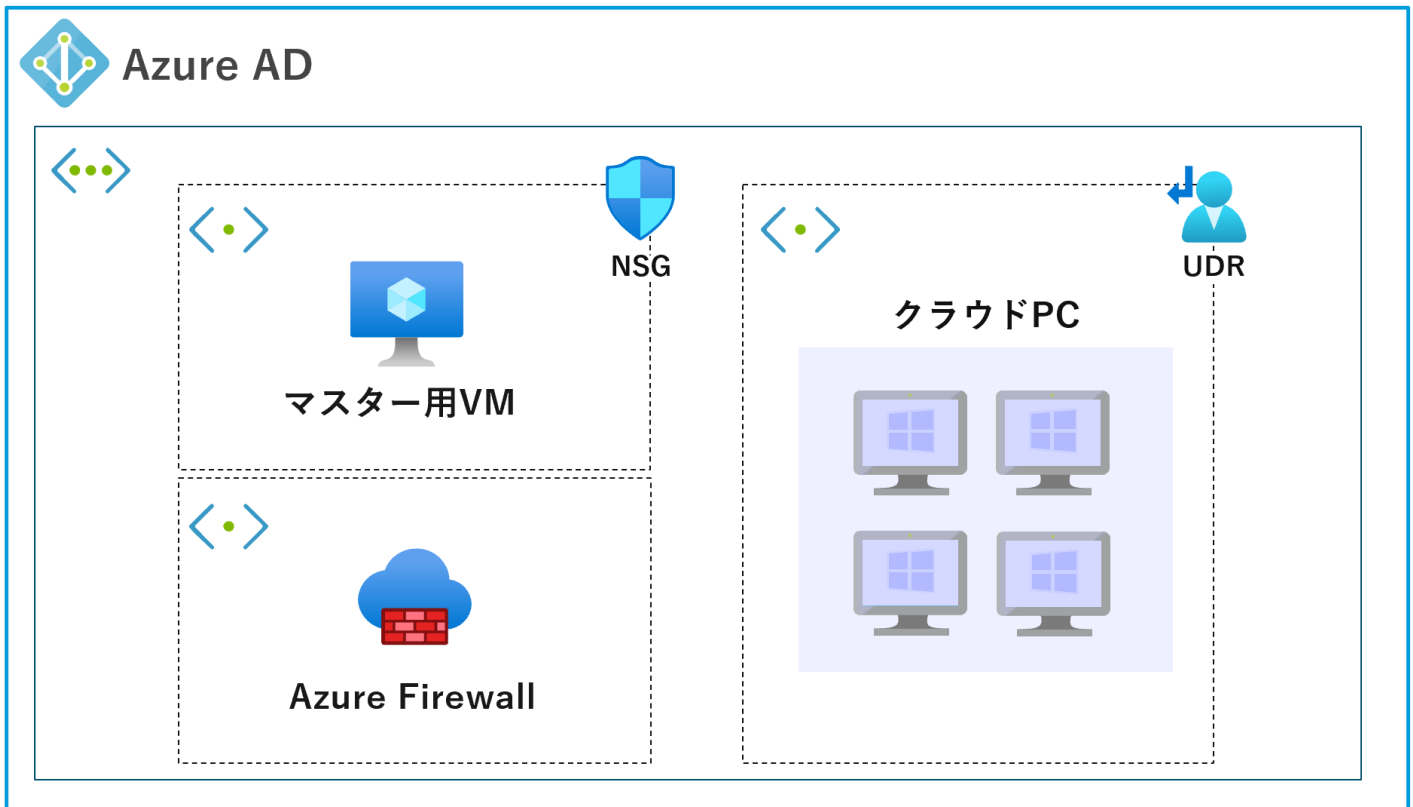

- ✓ パッケージ化したことにより低価格&短期間構築を実現
- ✓ 参考価格100万円～、最短1か月使い始められます

個社要件に沿ってカスタマイズ可能

- ✓ パッケージを基に、カスタマイズも対応します
例：自社環境とのつなぎ込み/
IPアドレスの固定化など

- Azure AD Join設定
- MFAの設定
- クラウドPCの展開(25ユーザ分)
- Office Appインストール済み
マスターイメージの作成(最大1種)
- Azure Firewallの構築