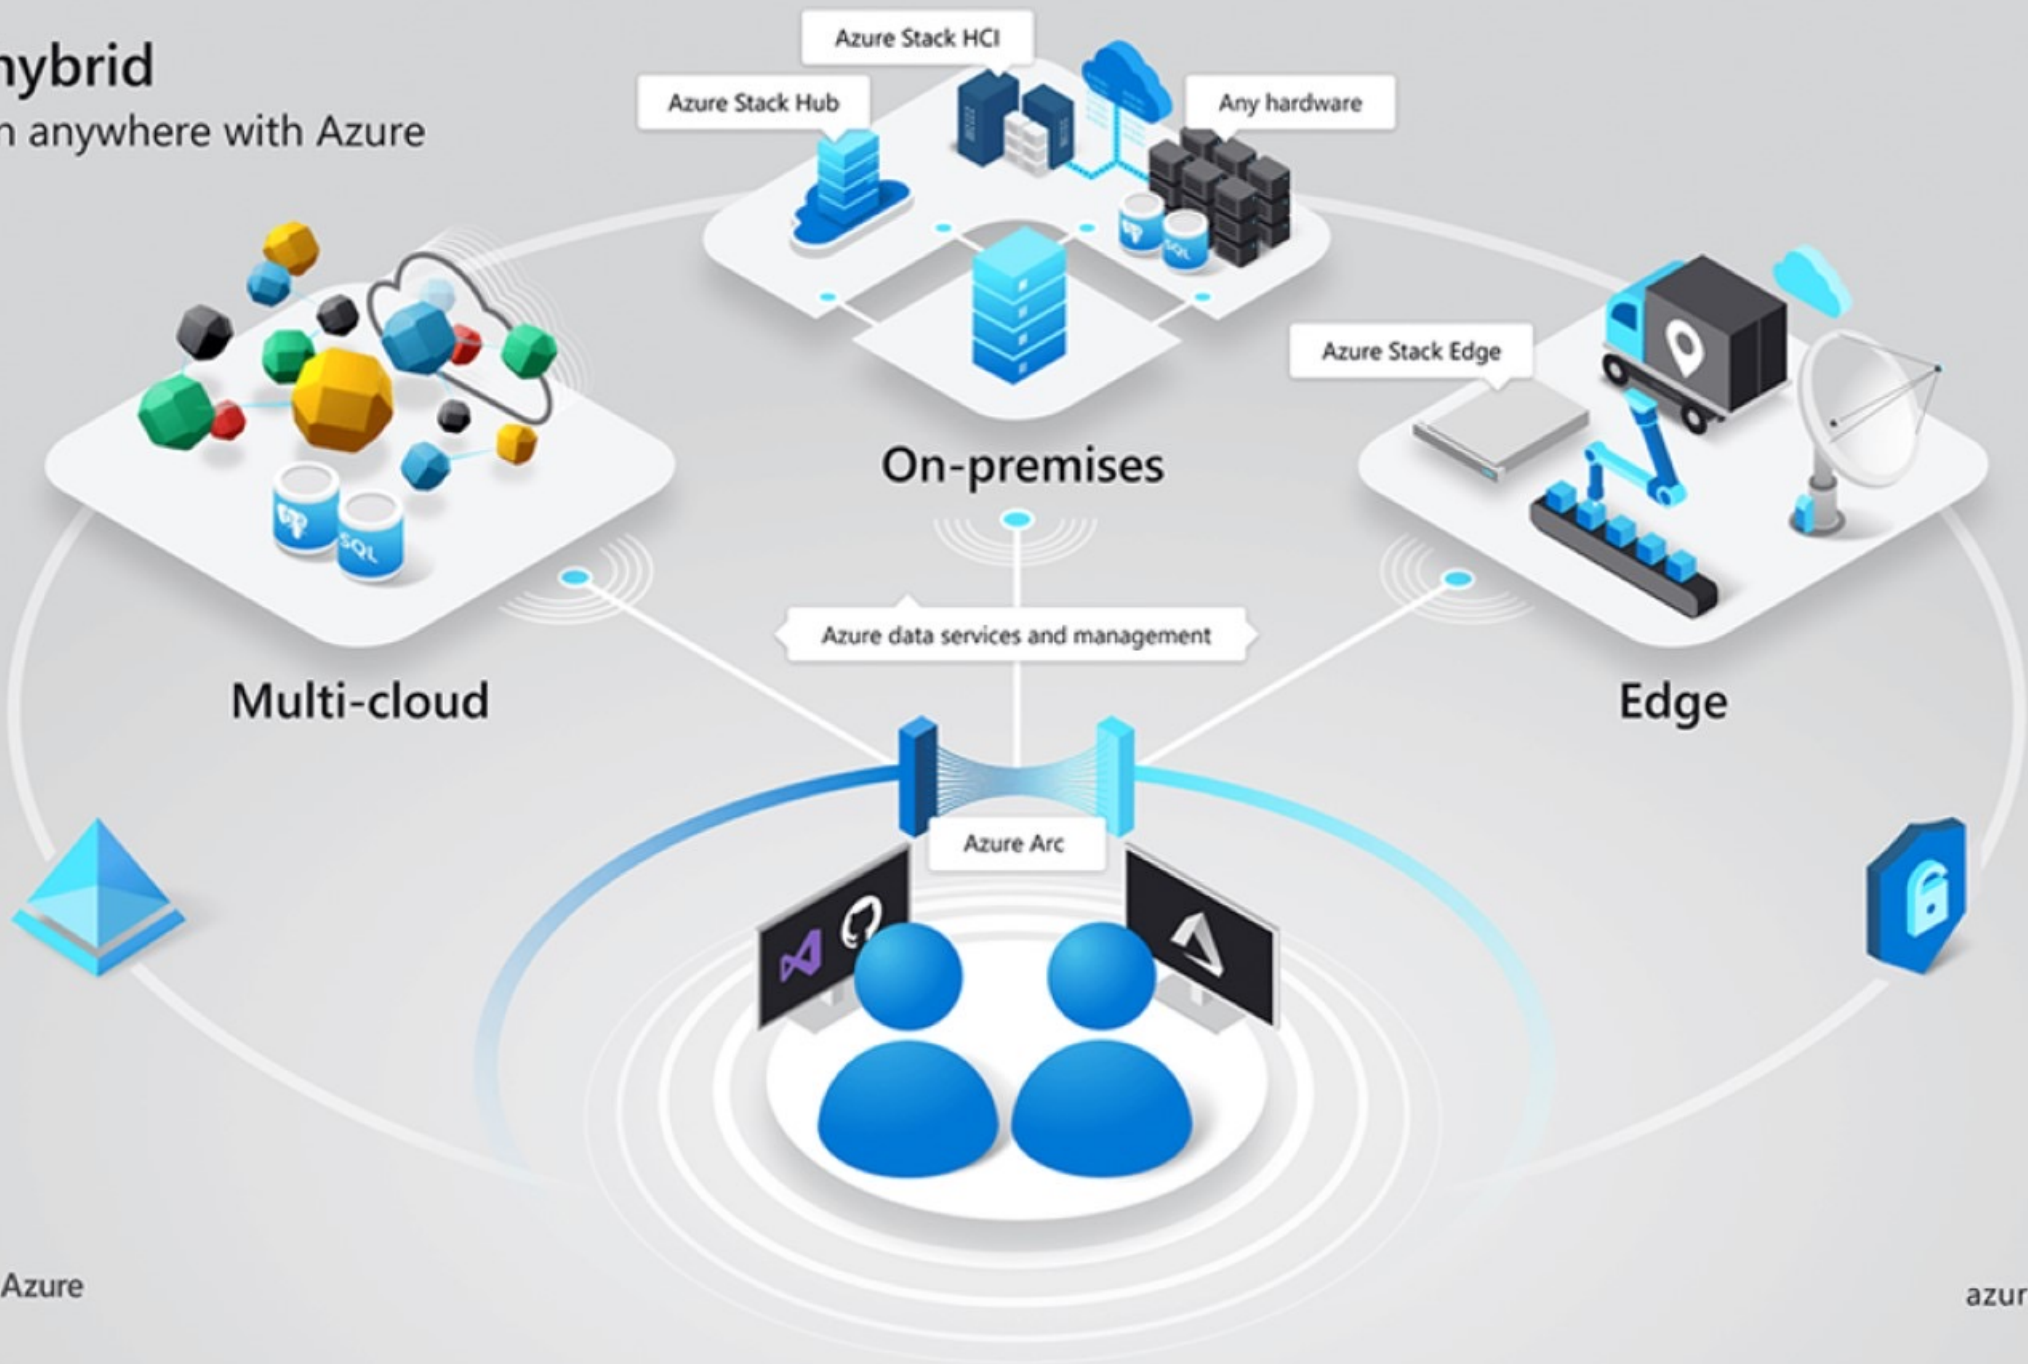

## Multiples Infrastructures

Datacenters

Hosters

Branch offices

OEM hardware

IoT devices

Edge

## Multi-clouds

Google Cloud

IBM Cloud

# Les piliers de l'hybridation cloud

Opérations et gestion unifiées

Organiser et inventorier

Surveiller et mettre à jour

Gouverner et sécuriser

*(Azure Arc-enabled servers, SQL Server on Azure Arc-enabled servers, Azure Arc-enabled Kubernetes)*

Azure Stack HCI

Une infrastructure hyper-convergée flexible

Conception Hybrid avec une intégration native d'Azure

Flexibilité grâce à Azure Kubernetes Services dans Azure Stack HCI

Scalabilité & facturation à l'usage