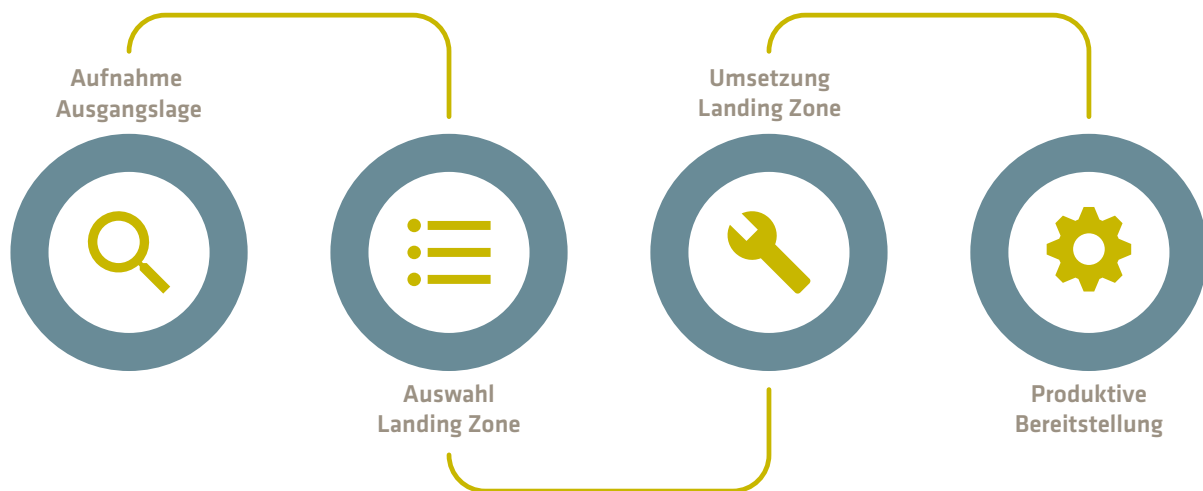

Ihr Nutzen

- > hohe Bereitstellungs-
  geschwindigkeit
- > Fokussierung auf das Wesentliche
  durch bewährte Praxis, Methoden
  und Standards
- > Vorbereitung für Migration
  der Workloads oder Anwendungs-
  modernisierung
- > Basis für modulare Weiterentwick-
  lung Ihrer Infrastruktur

Das adesso-Azure-Landing-Zone-Fundament nutzt projektbeschleunigende Bausteine, über vorgefertigte Entwürfe von Cloud-Architekturen und Servicekomponenten bis hin zur konkreten Implementierung dieser Entwürfe als Infrastructure as Code. Mithilfe der dadurch eingebrachten Vorlagen und Blaupausen lässt sich so eine an bewährter Praxis orientierte Cloud-Zielarchitektur umsetzen und die Plattformbereitstellung automatisieren.

Auf Basis Ihrer individuellen Unternehmensanforderungen wird das passende Modell ausgewählt und in Ihrer Umgebung implementiert. Durch ein praxisnahes Vorgehen werden die Mitarbeitenden zugleich fachlich und technisch mit eingebunden.

Mit dem Aufbau von Azure Landing Zones

- > arbeiten Sie sofort in einer skalierbaren, stabilen und sicheren Azure Umgebung.
- > befähigen Sie Ihre Teams in Azure innovativ, produktiv und sicher zu agieren.
- > sind Sie ausgerüstet für den weiteren Ausbau Ihrer Cloud-Infrastruktur -
  z.B. mit „Customization Packages“ und „Additional Workload Packages“.

Landing Zone Fundament

Paketpreis ab 10.000 €

adesso SE

Adessoplatz 1
44269 Dortmund
Deutschland
T +49 231 7000-7000
F +49 231 7000-1000
E info@adesso.de

Sie wollen erfahren, wie die Erfolgsfaktoren konkret aussehen? Sprechen Sie uns an!

Dr. Manuela Schwarze | E manuela.schwarze@adesso.de | T +49 152 388 560 74 | adesso.de