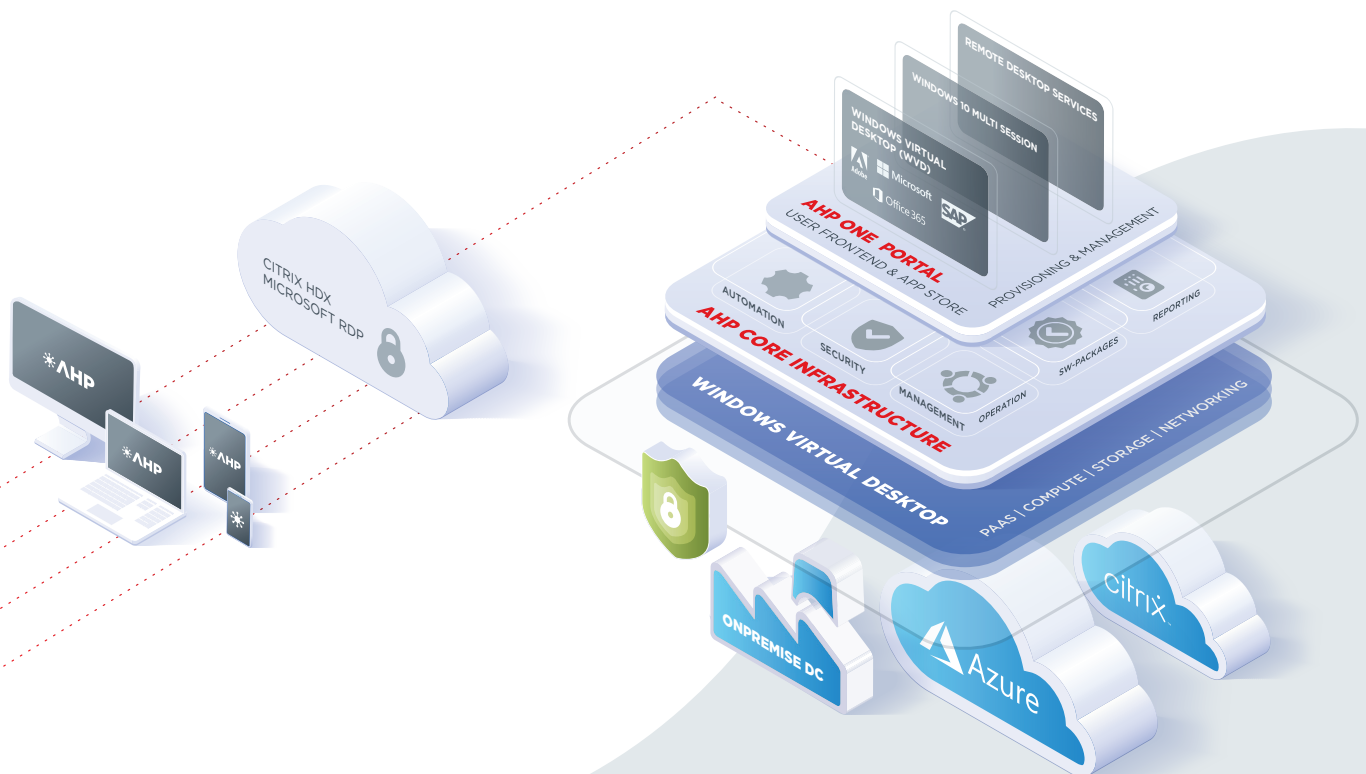

TOP 10 Mehrwerte der AHP on Azure

1. Standardisierte & schlüsselfertige Windows Virtual Desktops aus Microsoft Azure.
2. Weltweiter sicherer Zugriff auf einen virtuellen Arbeitsplatz – unabhängig von Endgerät, Ort und Zeit.
3. Schnelle & effiziente Bereitstellung von Windows 10 Enterprise Multi-User Session inkl. Office 365 Applikationen, Modern Apps sowie bis zu 100 vorpaketierte Applikationen!
4. Verfügbarkeit eines virtuellen Arbeitsplatzes in Azure per Knopfdruck in Minuten statt Tagen oder Wochen.
5. Einfaches Deployment von Legacy Applikationen, sowie weitere Applikationen über das integrierte Automationssystem der AHP.
6. Flexible, skalierbare und hochverfügbare Azure Cloud-Infrastruktur für die schnelle Anpassung individueller Anforderungen.
7. Nahtlose Integration von Collaboration-Lösungen, wie MS Teams sowie Nutzung vorhandener benutzerbasierter Lizenzen für Microsoft 365.
8. Sichere zentrale Datenhaltung in Microsoft Azure.
9. Einfache und schnelle User-Anlage und -Pflege sowie sicheres, zeitgesteuertes On- und Offboarding von Mitarbeitern.
10. Lizenztransparenz & -metering.

Sie haben die Wahl!

Ob Public oder Hybrid Cloud – die Entscheidung liegt bei Ihnen

Public Cloud – Azure only:

Die komplette schlüsselfertige CANCOM AHP Enterprise Cloud mit Microsoft Windows Virtual Desktops (Windows 10 Enterprise Multi-User Session) lässt sich einfach in Microsoft Azure abbilden und flexibel auf individuelle Anforderungen anpassen.

Gold

Microsoft Partner

Hybrid Cloud:

Mithilfe der CANCOM AHP Enterprise Cloud können virtuelle Desktops sowohl aus kundeneigenen Rechenzentren oder CANCOM Rechenzentren, als auch gleichzeitig aus Microsoft Azure zur Verfügung gestellt werden.