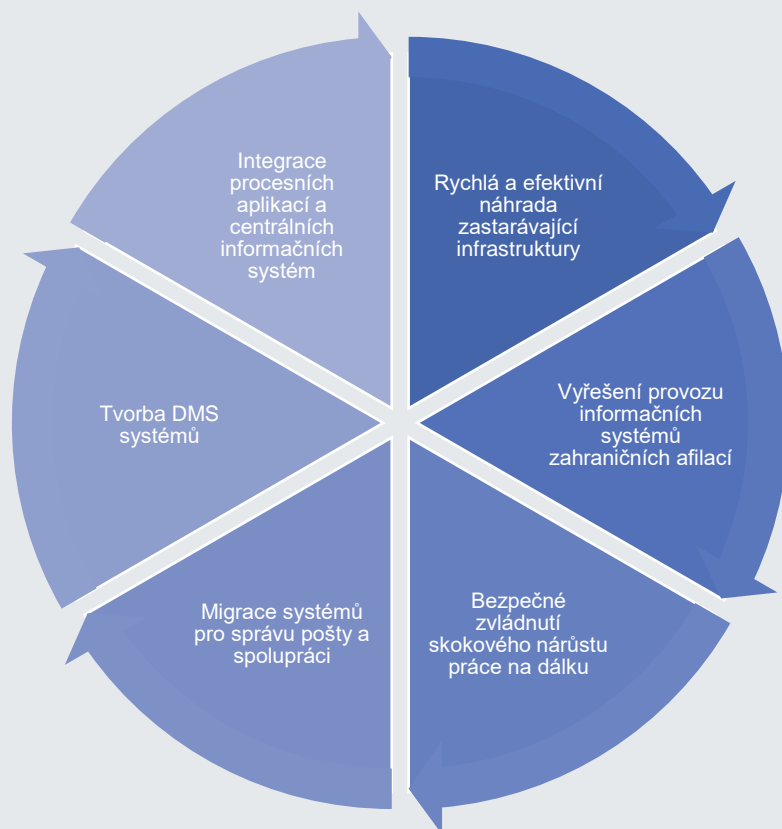

# Migrace a provoz IT v cloudu

**Komplexní sada služeb pro snadnou digitální transformaci a hladký provoz infrastruktury IT**

Pomáháme našim zákazníkům v digitální transformaci a řešíme jejich hladký přechod do hybridního prostředí. Díky intenzivnímu využití cloudových služeb jsou projekty velmi efektivní a přinášejí rychle přínosy pro uživatele. Umíme efektivně propojit existující prostředí s moderním cloudovým světem. Našim zákazníkům jsme již pomohli v těchto oblastech.

**Pro řešení digitální transformace využíváme komplexní portfolio Microsoft cloud služeb.**

## Návrh řešení

- analýza stávajícího prostředí a návrh cloud infrastruktury
- výkon
- dostupnost
- bezpečnost
- zálohování
- konektivita
- zpracování studie proveditelnosti

## Migrace

- přenos systémů a dat
- modernizace OS
- propojení se stávající infrastrukturou a aplikacemi
- optimalizace výkonu a Spotřeby