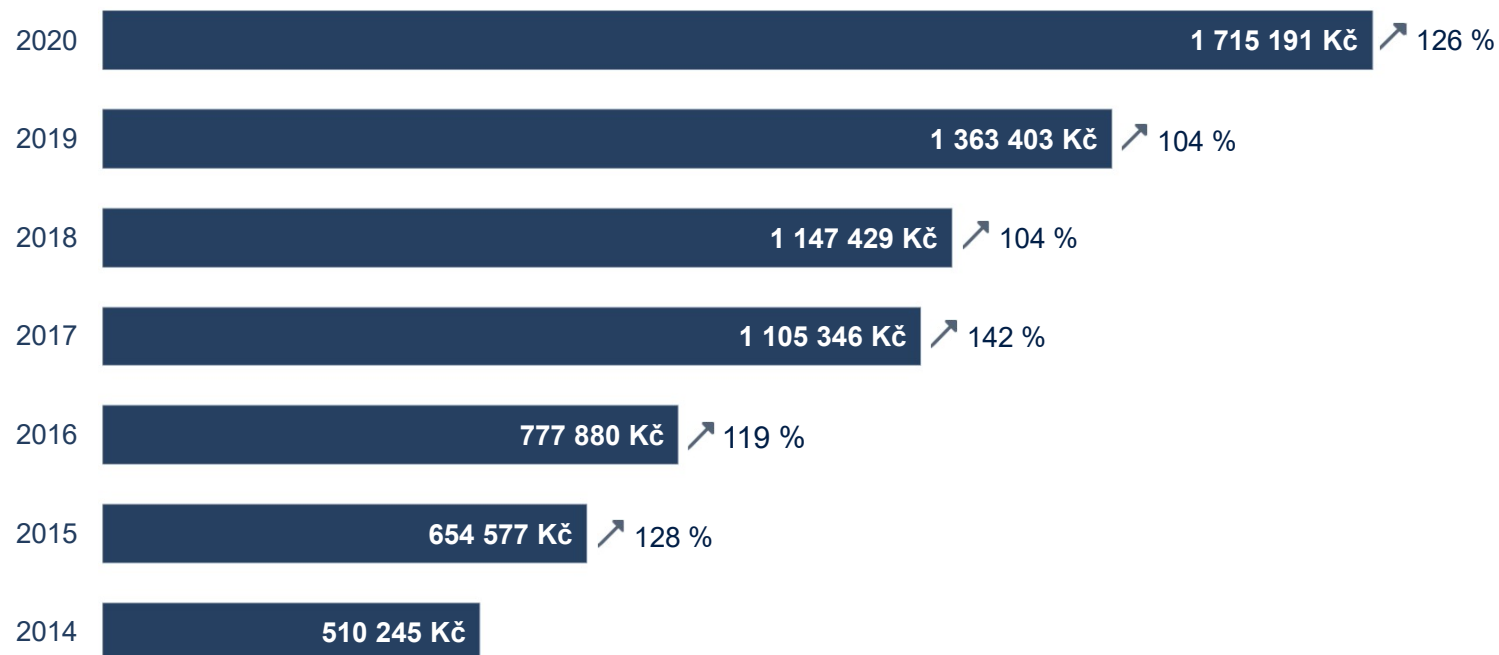

# Solitea v číslech

Základní čísla

**8**  
zemí

**1200**  
zaměstnanců

**250K**  
zákazníků

**€80M**  
obrat  
(konsolidovaný)

# Tržby

Vývoj tržeb  
2013 – 2020