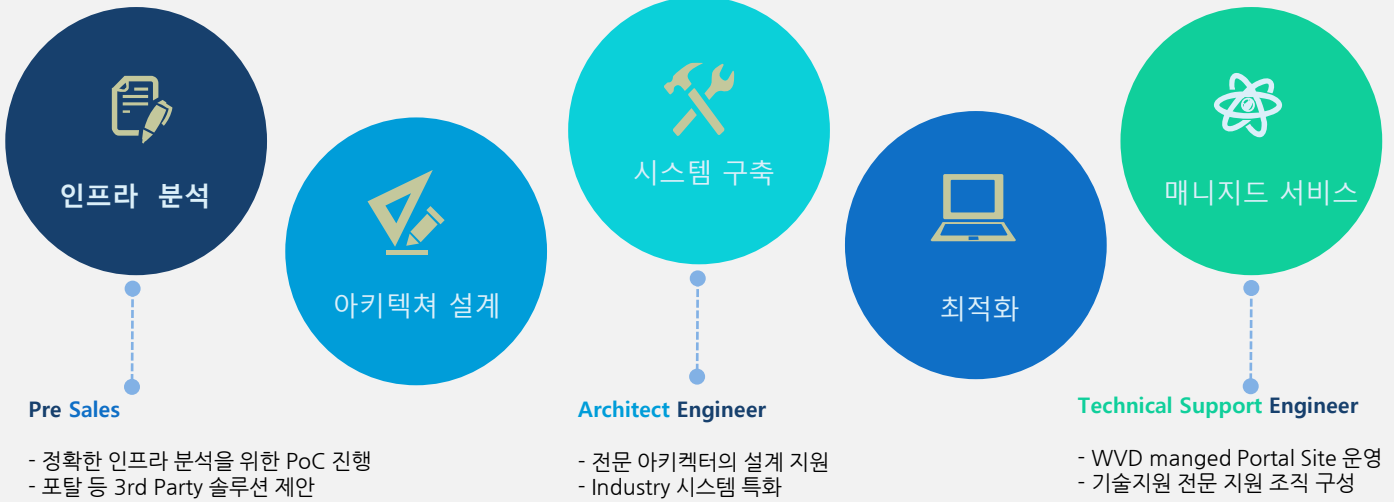

WVD on Azure 서비스 프로세스

여러분을 위한 디모아만의 혜택!

- WVD 전문 컨설턴트 지원
- 분석 및 마이그레이션 툴 제공
- PoC 프로그램 제공
- 커스터마이징 포탈 제공