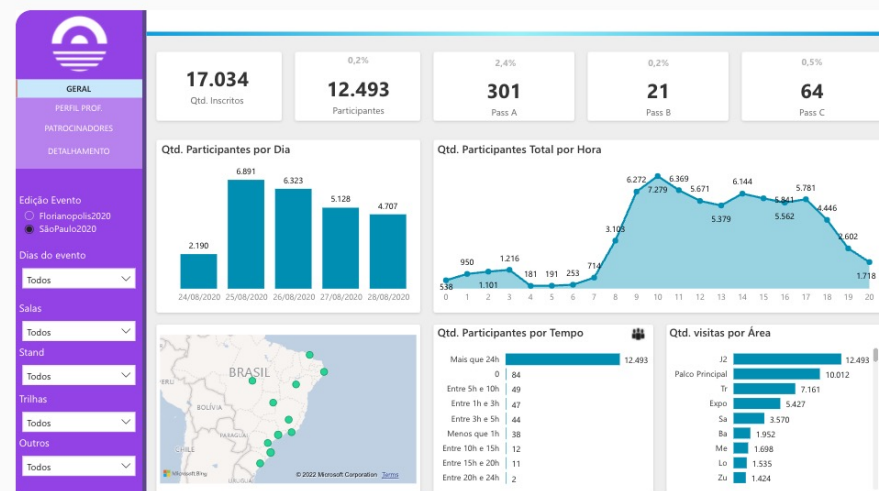

Tendências e previsão

Analise o cenário e compare dados históricos. Conte com a ajuda de uma inteligência para ditar suas próximas ações para atingir metas.

Startups Tech

Edtech

Conheça o seu público e ofereça os cursos certos, de forma personalizada, para cada um deles.

Foodtech

Oferte de acordo com o gosto, dia e horário do usuário. Além de indicar lugares com base em sua geolocalização.

Fintech

Inove na sua análise de crédito a partir de uma avaliação do perfil de consumo e praça do cliente.

Navegue na dash sobre EdTech

Clique e navegue em nossos cases.

Network Operation Center

- Monitoramento externo de servidores
- Relatório de disponibilidade
- Gráficos de desempenho
- Capacity Planning baseado em métricas
- Ações proativas e preventivas em itens monitorados
- Dashboards e slideshow customizados
- Disparo de alertas e monitoramento 24x7
- Alertas de Negócio e Rotinas Administrativas