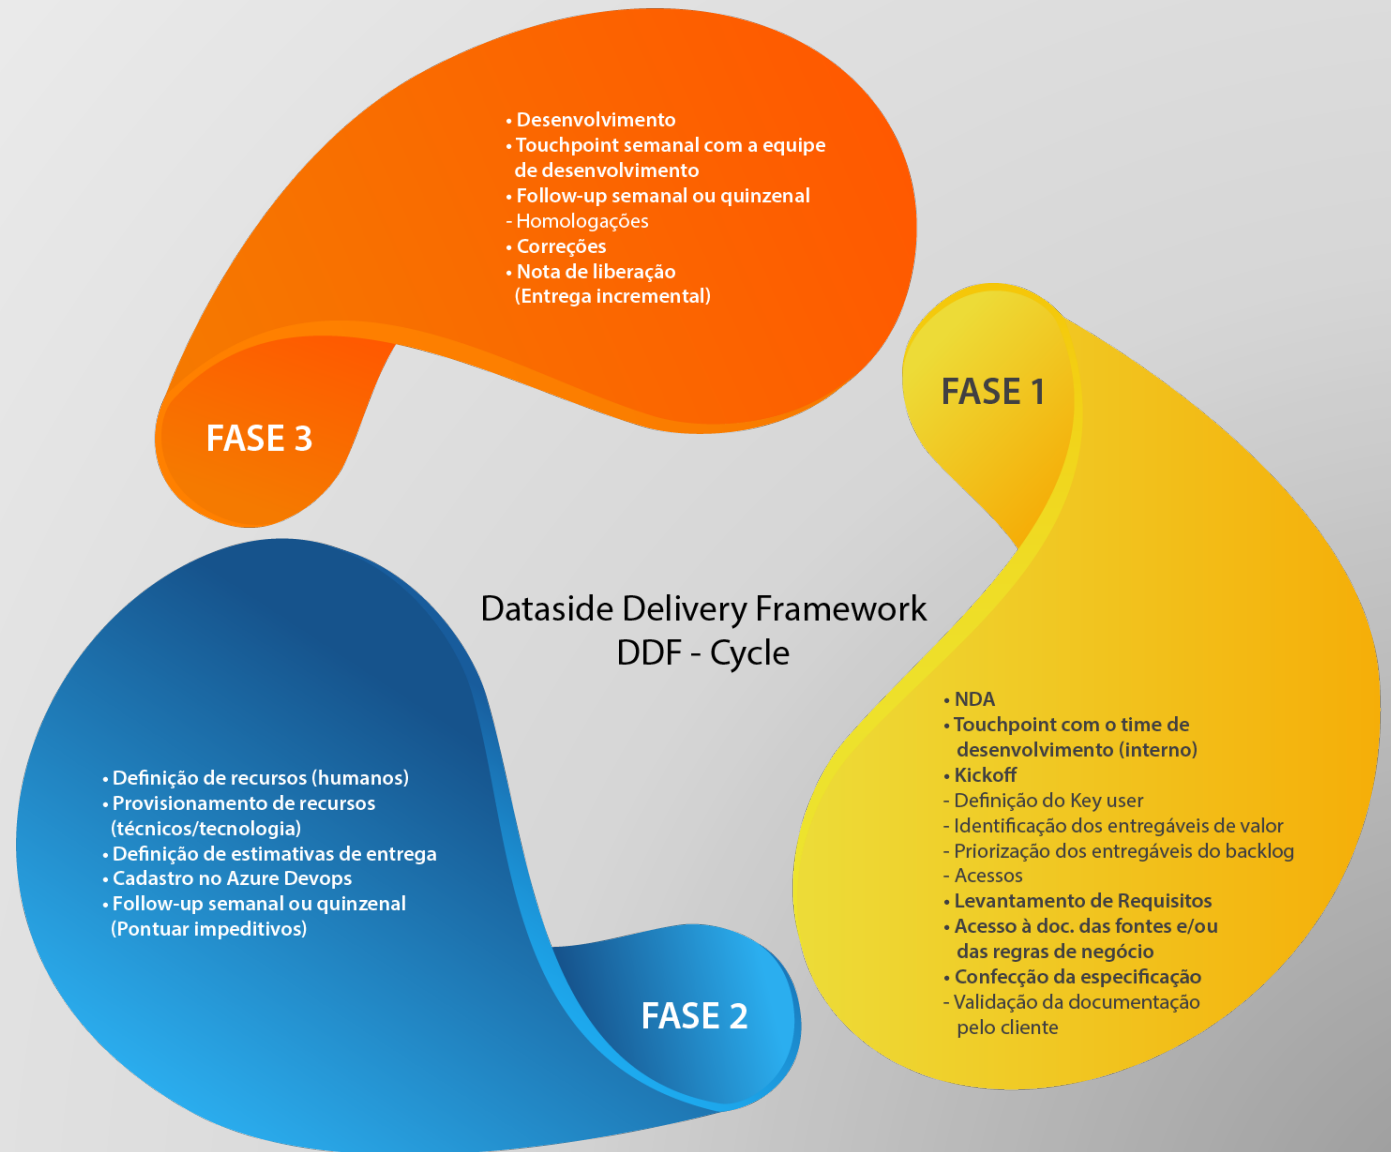

Caio Amante

Nossa Metodologia

IDDR

O ciclo se encerra ao entregar a última feature do projeto.

Framework

Dataside Delivery Framework - DDF

Ao todo são + de 300 títulos e certificações nas tecnologias que atuamos: