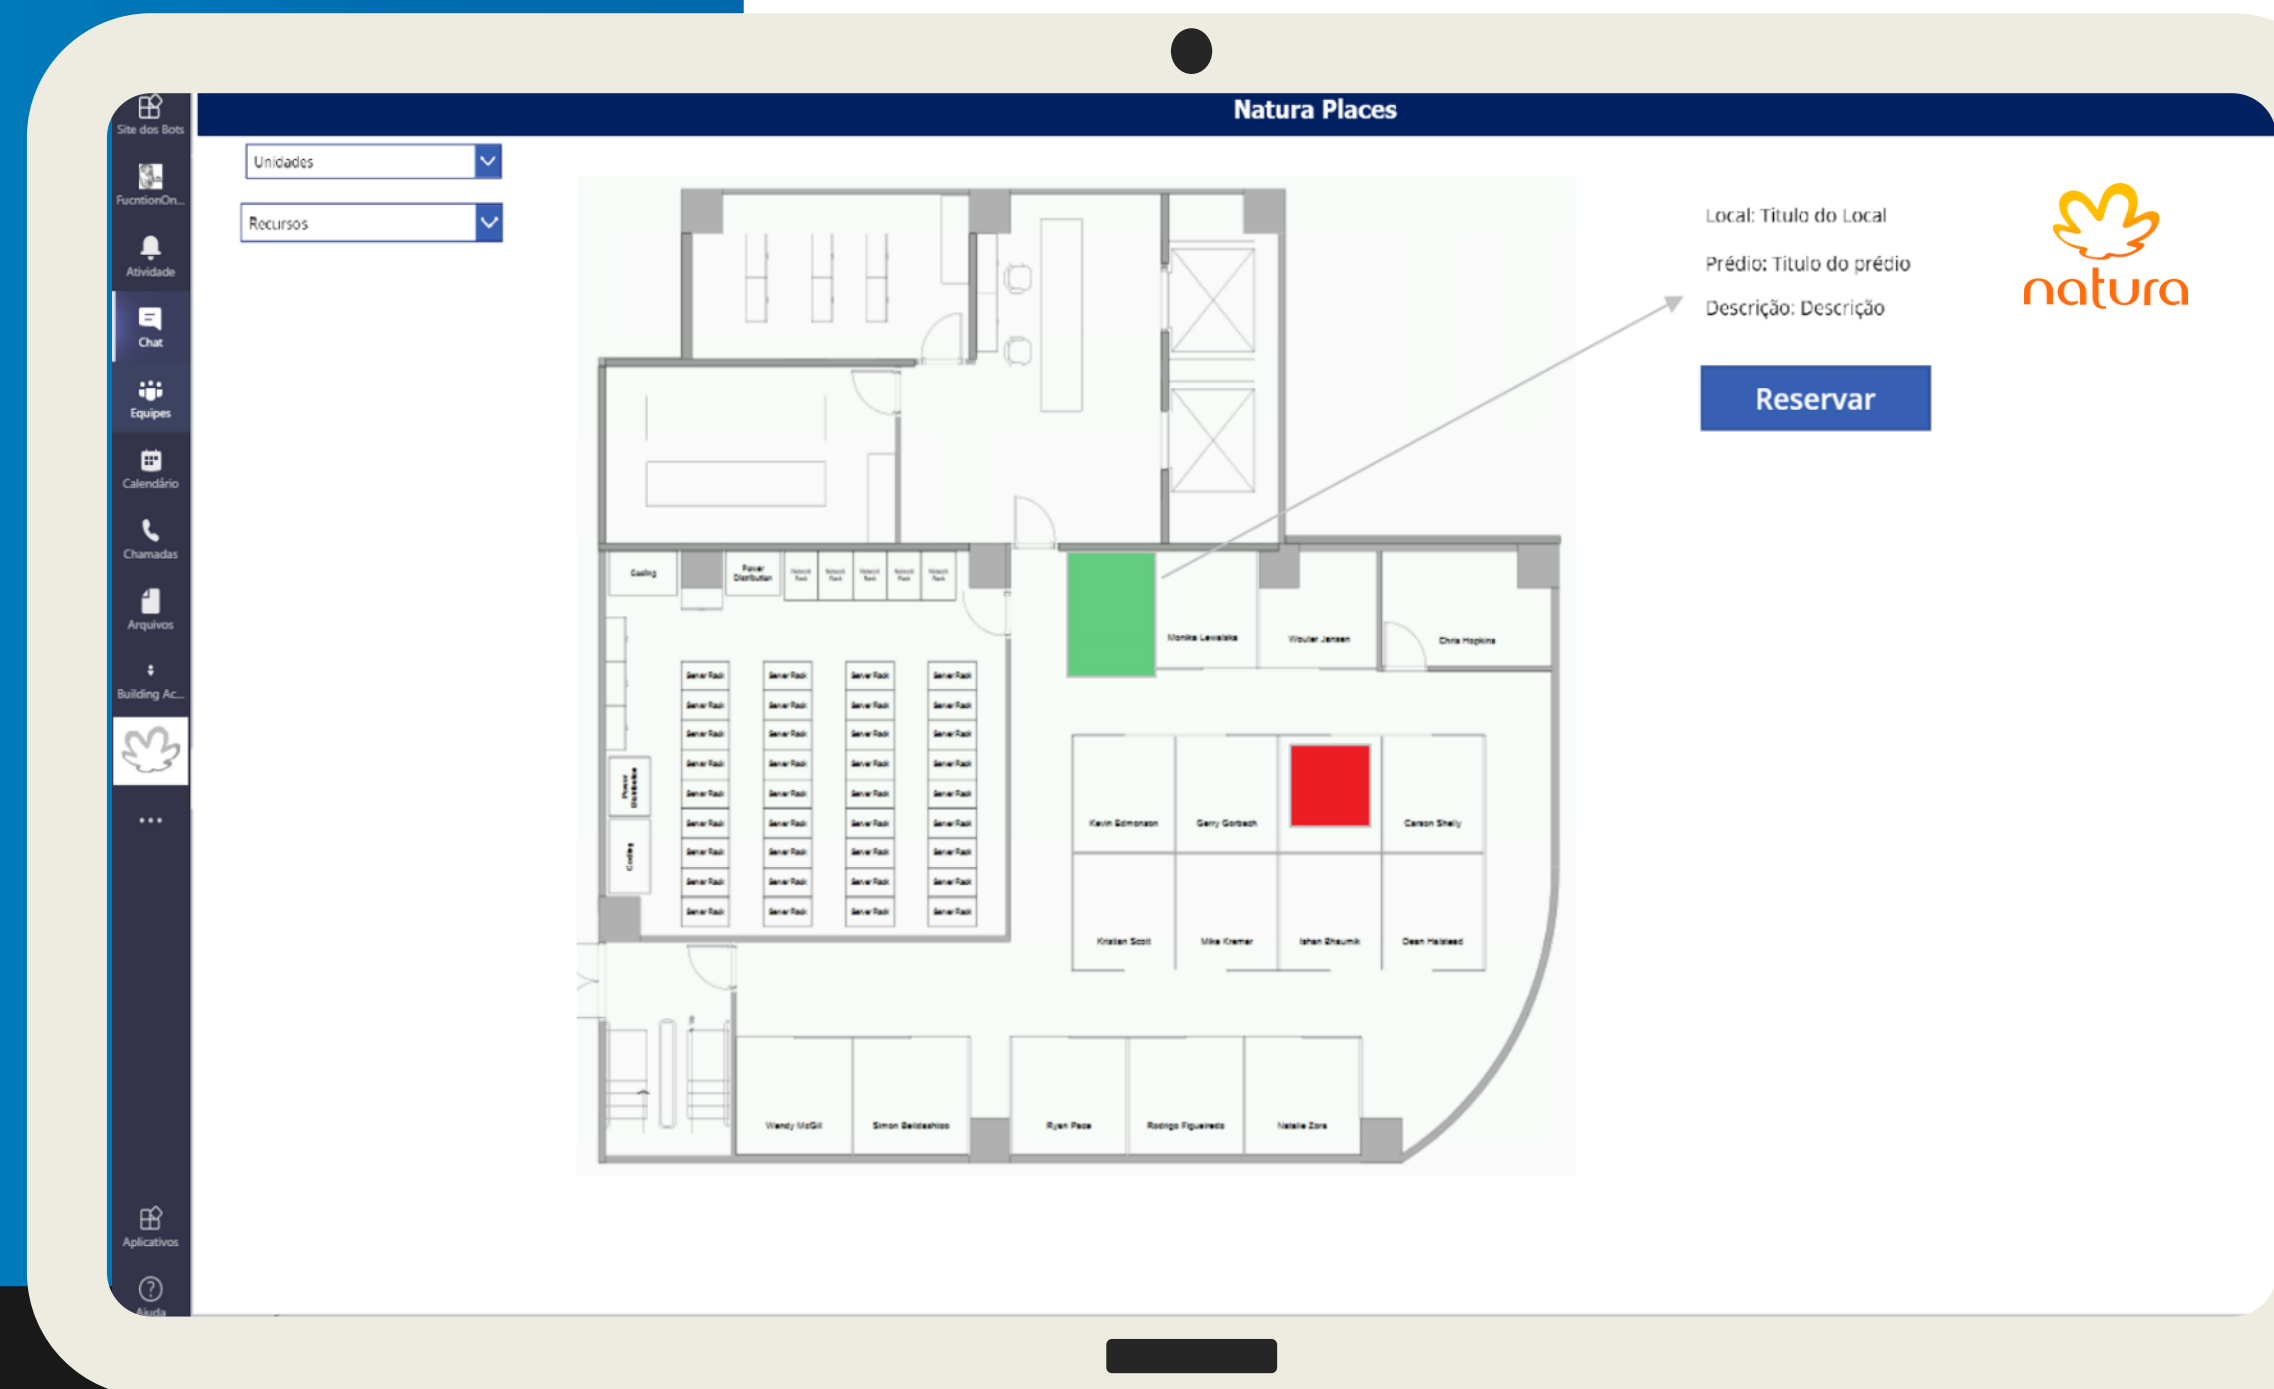

My Space

CASE NATURA

- Reservas de salas e posição de trabalho
- conforme normas e políticas da Natura & Co.
- Reserva de armários