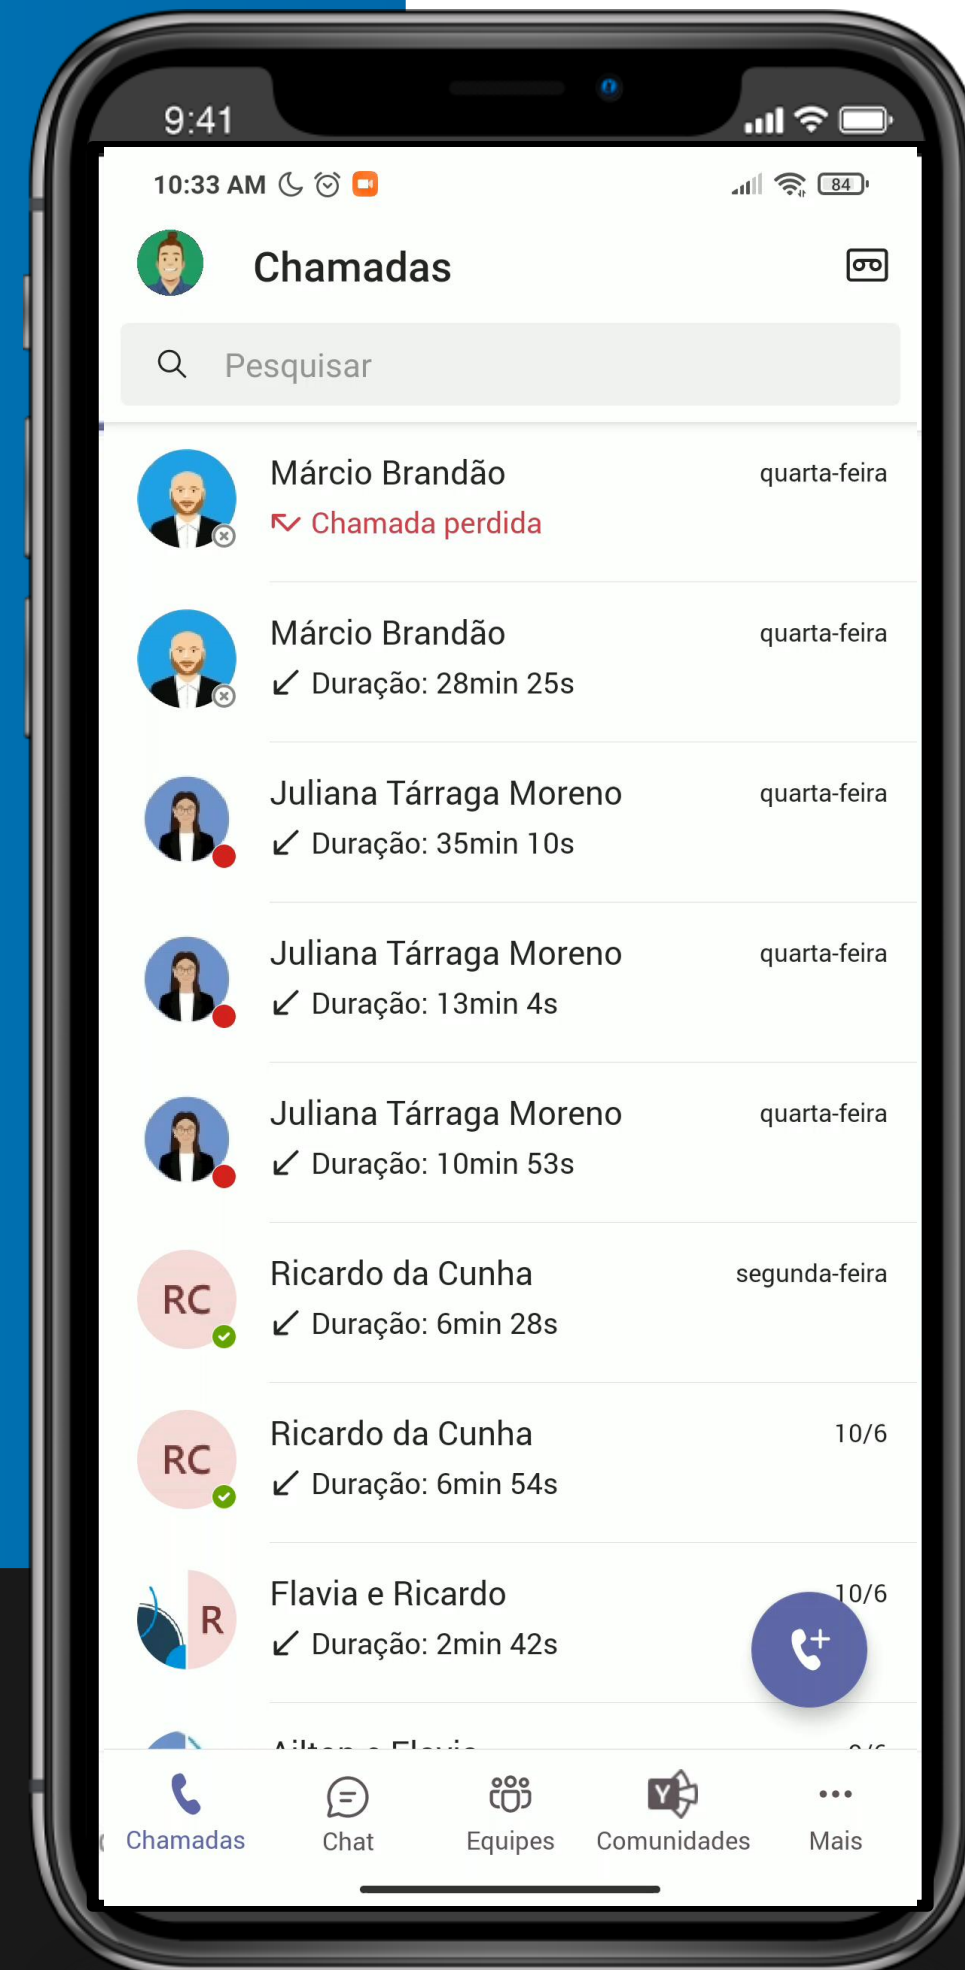

My Space

CASE NATURA

- Reservas de salas e posição de trabalho
- conforme normas e politicas da Natura & Co.
- Reconhecimento facial
- Check-in / check-out